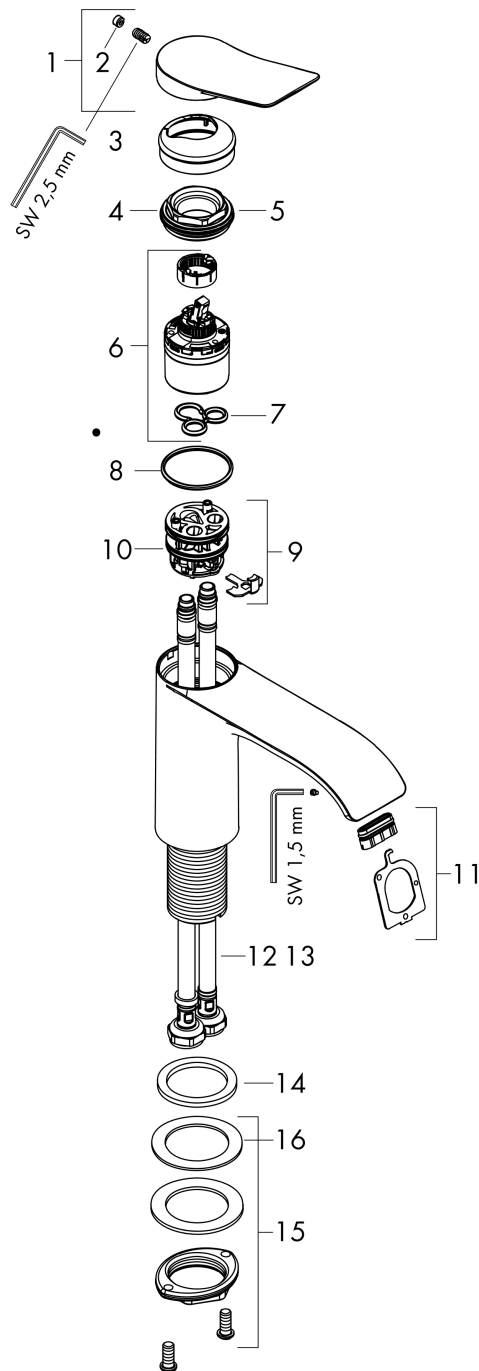

Vivenis

Mitigeur de lavabo surélévé 250 sans tirette ni vidage

Surfaces: **blanc mat** Numéro d'article: **75042700**

Vue éclatée

Année de construction: >06/21

Vivenis

Mitigeur de lavabo surélévé 250 sans tirette ni vidage

Surfaces: **blanc mat** Numéro d'article: **75042700**

Liste des pièces détachées

Année de construction: >06/21

Pos.	Description	Numéro d'article	GP	UE
1	poignée	94277700	-	1
2	cache vis	93735700	-	1
3	rosace	94027700	-	1
4	écrou à six pans	93995000	-	1
5	joint torique 35x1,5	92114000	-	1
6	cartouche cpl.	93897000	-	1
7	joint	95008000	-	1
8	joint torique 35x2	92604000	-	1
9	adapteur pour cartouche	98750000	-	1
10	joint torique 30x2	98186000	-	1
11	diffuseur	94275000	-	1
12	flexible de raccordement 600 mm M8x0,75 G3/8	96556000	-	1
13	joint torique 6,6x1,6	93019000	-	1
14	manchon	98749000	-	1
15	fixation cpl. (Ø 32)	13961000	-	1
16	anneau plastique	97548000	-	1
a	rallonge 35mm pour fixation	13898000	-	1