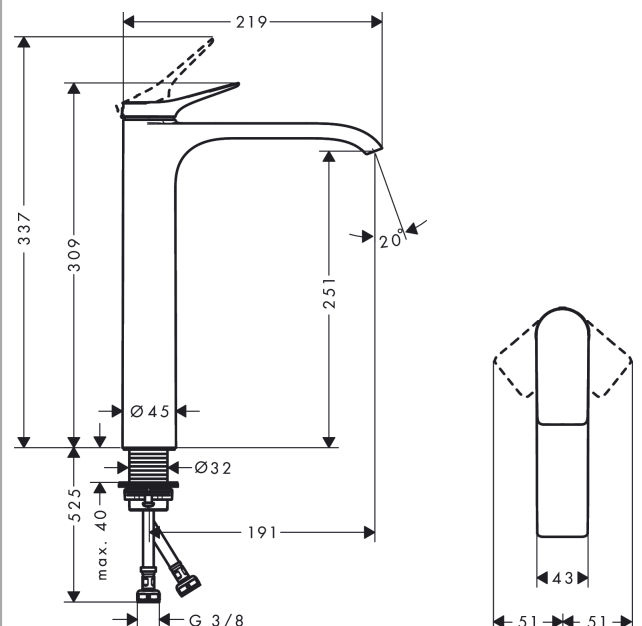

Plan géométral