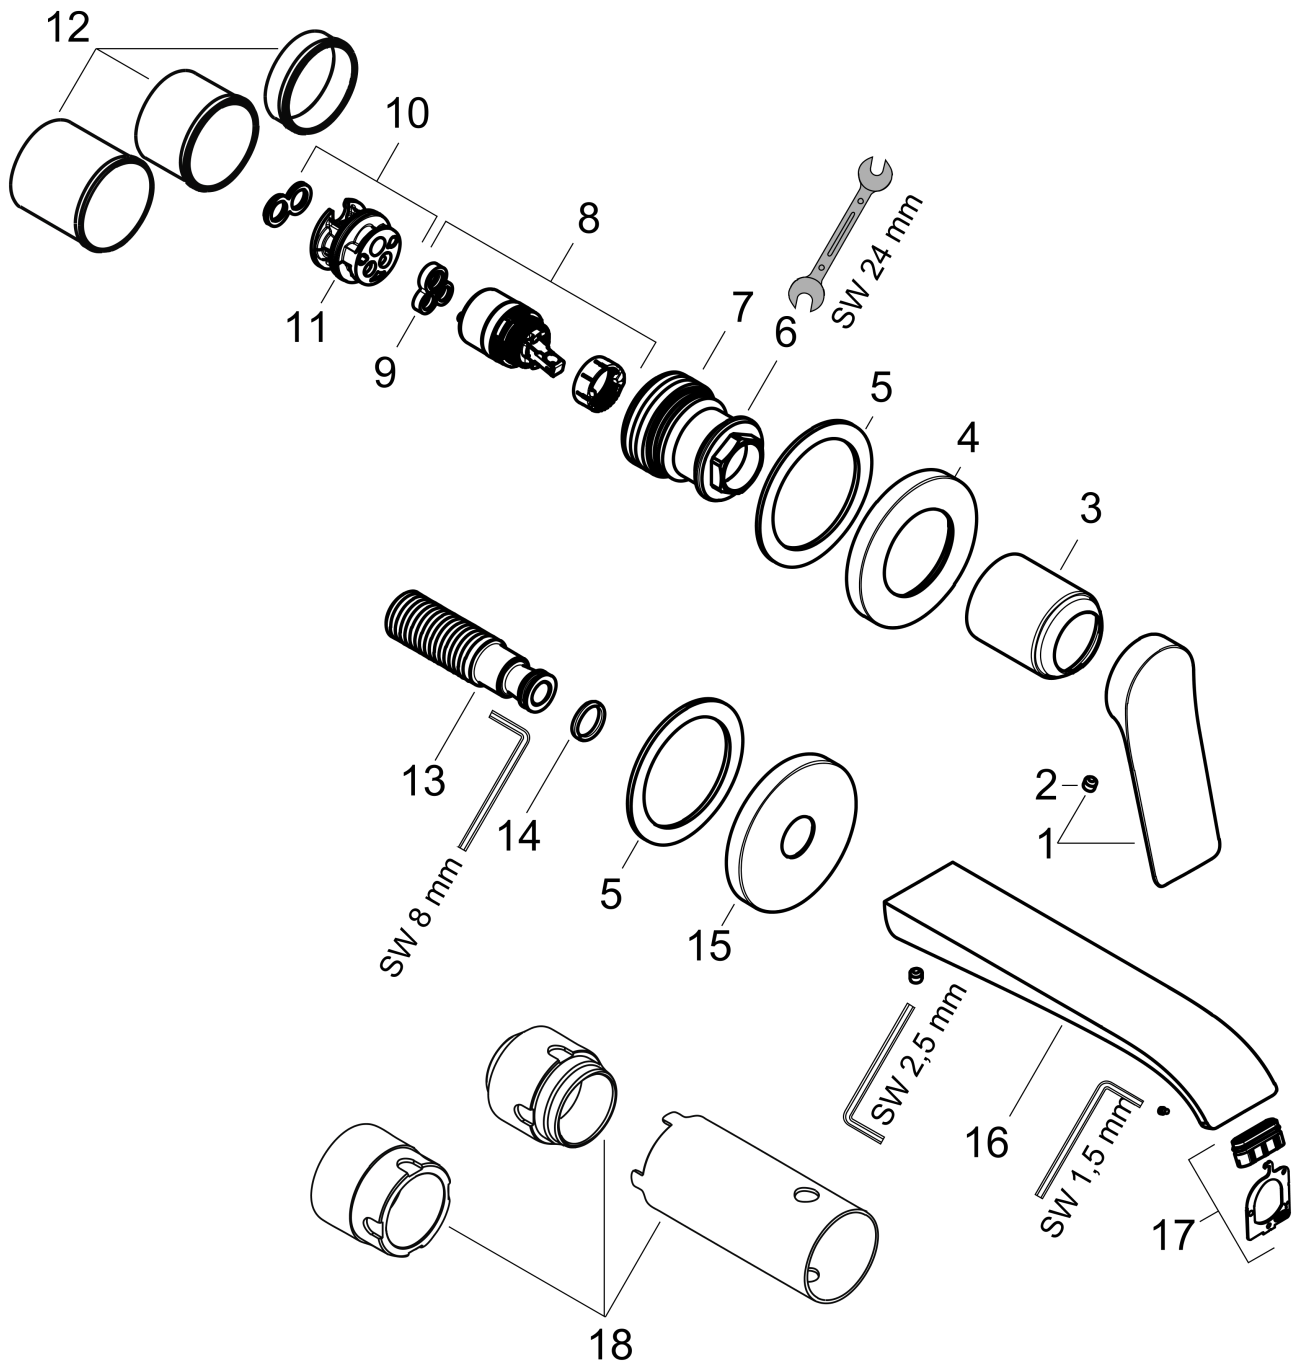

Vivenis

Mitigeur de lavabo encastré mural, bec 192 mm, bonde à écoulement libre

Surfaces: **chromé** Numéro d'article: **75050000**

Description

Caractéristiques

- comprenant : mitigeur lavabo encastré mural, garniture de vidage
- Longueur 192 mm
- type de jet: jet rectangulaire
- débit maximal sous 3 bars de pression: 5 l/min
- cartouche céramique
- limiteur de température réglable
- convient au chauffe-eau instantané
- bonde à écoulement libre
- matériau de la garniture de vidage: métallique
- positionnement de la poignée à gauche ou à droite

Détails de l'article

EAN

4059625337318

Technologie

Prix de design

reddot winner 2021

Photo du produit

Plan géométral

Schéma d'écoulement

Vivenis

Mitigeur de lavabo encastré mural, bec 192 mm, bonde à écoulement libre

Surfaces: chromé Numéro d'article: 75050000

Vue éclatée

Année de construction: >06/21

Vivenis**Mitigeur de lavabo encastré mural, bec 192 mm, bonde à écoulement libre**Surfaces: **chromé** Numéro d'article: **75050000****Liste des pièces détachées**

Année de construction: >06/21

Pos.	Description	Numéro d'article	GP	UE
1	poignée	94276000	-	1
2	vis M5x5	98446000	-	1
3	douille	93989000	-	1
4	rosace pour poignée	93988000	-	1
5	rondelle	97600000	-	1
6	écrou à six pans	93141000	-	1
7	joint torique 32x2	98193000	-	1
8	cartouche cpl.	93760000	-	1
9	joint	93383000	-	1
10	adapteur pour cartouche	95634000	-	1
11	joint torique 26x2	98147000	-	1
12	set de fixation	97971000	-	1
13	raccord G½	95626000	-	1
14	joint torique 13x2	98128000	-	1
15	rosace pour bec	93987000	-	1
16	bec cpl.	94274000	-	1
17	diffuseur	94275000	-	1
18	rallonge 25 mm pour 13622180	31971000	-	1
a	corps d'encastrement	13622180	-	1
b	vidage	50001000	-	1