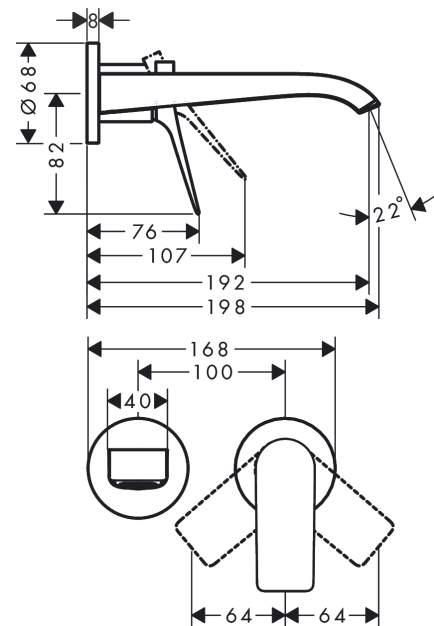

Vivenis

Mitigeur de lavabo encastré mural, bec 192 mm, bonde à écoulement libre

Surfaces: **chromé** Numéro d'article: **75050000**

Description

Caractéristiques

- comprenant : mitigeur lavabo encastré mural, garniture de vidage
- Longueur 192 mm
- type de jet: jet rectangulaire
- débit maximal sous 3 bars de pression: 5 l/min
- cartouche céramique
- limiteur de température réglable
- convient au chauffe-eau instantané
- bonde à écoulement libre
- matériau de la garniture de vidage: métallique
- positionnement de la poignée à gauche ou à droite

Détails de l'article

EAN

4059625337318

Technologie

Prix de design

reddot winner 2021

Photo du produit

Plan géométral

Schéma d'écoulement

Vivenis

Mitigeur de lavabo encastré mural, bec 192 mm, bonde à écoulement libre

Surfaces: chromé Numéro d'article: 75050000

Vue éclatée

Année de construction: >06/21

Vivenis**Mitigeur de lavabo encastré mural, bec 192 mm, bonde à écoulement libre**Surfaces: **chromé** Numéro d'article: **75050000****Liste des pièces détachées**

Année de construction: >06/21

Pos.	Description	Numéro d'article	GP	UE
1	poignée	94276000	-	1
2	vis M5x5	98446000	-	1
3	douille	93989000	-	1
4	rosace pour poignée	93988000	-	1
5	rondelle	97600000	-	1
6	écrou à six pans	93141000	-	1
7	joint torique 32x2	98193000	-	1
8	cartouche cpl.	93760000	-	1
9	joint	93383000	-	1
10	adapteur pour cartouche	95634000	-	1
11	joint torique 26x2	98147000	-	1
12	set de fixation	97971000	-	1
13	raccord G½	95626000	-	1
14	joint torique 13x2	98128000	-	1
15	rosace pour bec	93987000	-	1
16	bec cpl.	94274000	-	1
17	diffuseur	94275000	-	1
18	rallonge 25 mm pour 13622180	31971000	-	1
a	corps d'encastrement	13622180	-	1
b	vidage	50001000	-	1