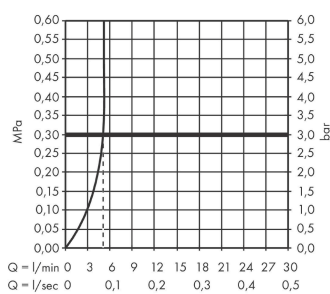

Schéma d'écoulement