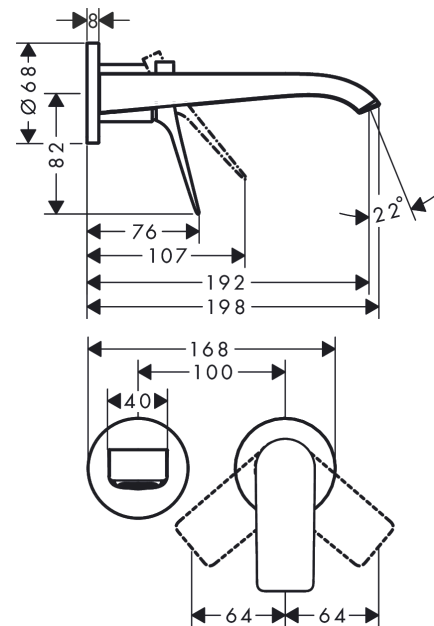

Vivenis

Mitigeur de lavabo encastré mural, bec 192 mm, bonde à écoulement libre

Surfaces: **blanc mat** Numéro d'article: **75050700**

Description

Caractéristiques

- comprenant : mitigeur lavabo encastré mural, garniture de vidage
- Longueur 192 mm
- type de jet: jet rectangulaire
- débit maximal sous 3 bars de pression: 5 l/min
- cartouche céramique
- limiteur de température réglable
- convient au chauffe-eau instantané
- bonde à écoulement libre
- matériau de la garniture de vidage: métallique
- positionnement de la poignée à gauche ou à droite

Détails de l'article

EAN

4059625337271

Technologie

Prix de design

reddot winner 2021

Photo du produit

Plan géométral

Schéma d'écoulement

Vivenis

Mitigeur de lavabo encastré mural, bec 192 mm, bonde à écoulement libre

Surfaces: **blanc mat** Numéro d'article: **75050700**

Vue éclatée

Année de construction: >06/21

Vivenis**Mitigeur de lavabo encastré mural, bec 192 mm, bonde à écoulement libre**Surfaces: **blanc mat** Numéro d'article: **75050700****Liste des pièces détachées**

Année de construction: >06/21

Pos.	Description	Numéro d'article	GP	UE
1	poignée	94276700	-	1
2	vis M5x5	98446000	-	1
3	douille	93989700	-	1
4	rosace pour poignée	93988700	-	1
5	rondelle	97600000	-	1
6	écrou à six pans	93141000	-	1
7	joint torique 32x2	98193000	-	1
8	cartouche cpl.	93760000	-	1
9	joint	93383000	-	1
10	adapteur pour cartouche	95634000	-	1
11	joint torique 26x2	98147000	-	1
12	set de fixation	97971000	-	1
13	raccord G½	95626000	-	1
14	joint torique 13x2	98128000	-	1
15	rosace pour bec	93987700	-	1
16	bec cpl.	94274700	-	1
17	diffuseur	94275000	-	1
18	rallonge 25 mm pour 13622180	31971000	-	1
a	corps d'encastrement	13622180	-	1
b	vidage	50001700	-	1