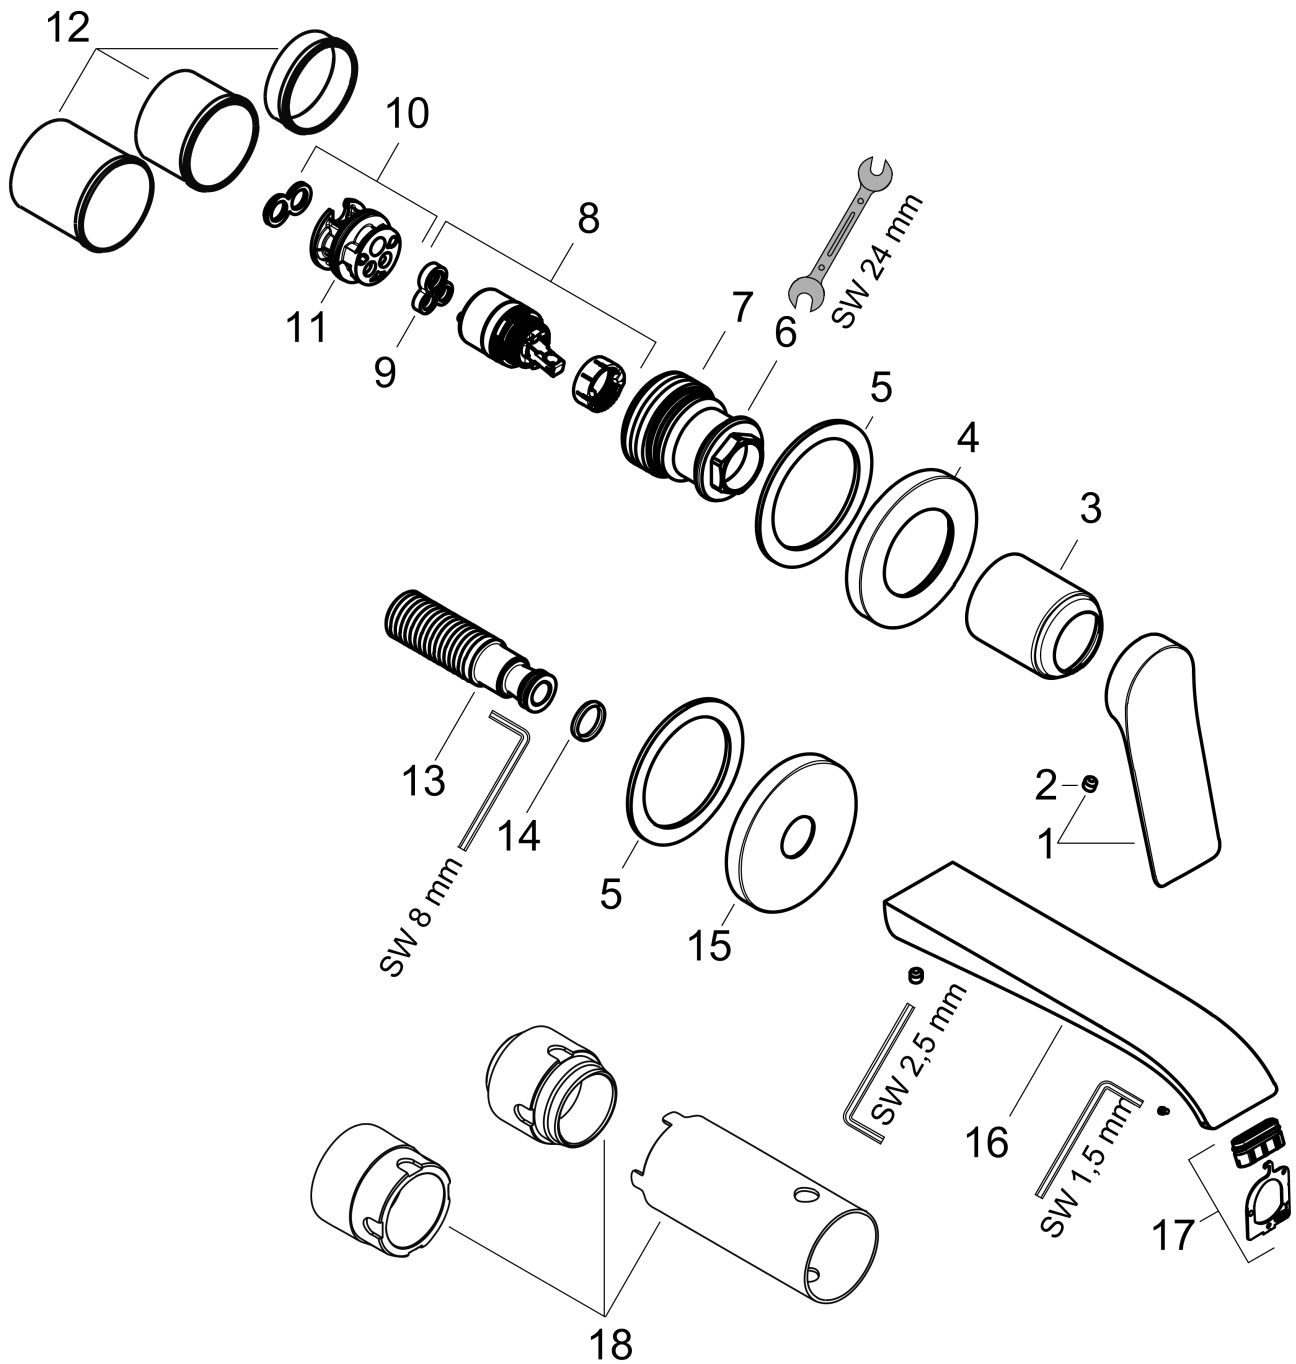

Vivenis

Mitigeur de lavabo encastré mural, bec 192 mm, bonde à écoulement libre

Surfaces: **blanc mat** Numéro d'article: **75050700**

Description

Caractéristiques

- comprenant : mitigeur lavabo encastré mural, garniture de vidage
- Longueur 192 mm
- type de jet: jet rectangulaire
- débit maximal sous 3 bars de pression: 5 l/min
- cartouche céramique
- limiteur de température réglable
- convient au chauffe-eau instantané
- bonde à écoulement libre
- matériau de la garniture de vidage: métallique
- positionnement de la poignée à gauche ou à droite

Détails de l'article

EAN

4059625337271

Technologie

Prix de design

reddot winner 2021

Photo du produit

Plan géométral

Schéma d'écoulement

Vivenis

Mitigeur de lavabo encastré mural, bec 192 mm, bonde à écoulement libre

Surfaces: **blanc mat** Numéro d'article: **75050700**

Vue éclatée

Année de construction: >06/21

Vivenis**Mitigeur de lavabo encastré mural, bec 192 mm, bonde à écoulement libre**Surfaces: **blanc mat** Numéro d'article: **75050700****Liste des pièces détachées**

Année de construction: >06/21

Pos.	Description	Numéro d'article	GP	UE
1	poignée	94276700	-	1
2	vis M5x5	98446000	-	1
3	douille	93989700	-	1
4	rosace pour poignée	93988700	-	1
5	rondelle	97600000	-	1
6	écrou à six pans	93141000	-	1
7	joint torique 32x2	98193000	-	1
8	cartouche cpl.	93760000	-	1
9	joint	93383000	-	1
10	adapteur pour cartouche	95634000	-	1
11	joint torique 26x2	98147000	-	1
12	set de fixation	97971000	-	1
13	raccord G½	95626000	-	1
14	joint torique 13x2	98128000	-	1
15	rosace pour bec	93987700	-	1
16	bec cpl.	94274700	-	1
17	diffuseur	94275000	-	1
18	rallonge 25 mm pour 13622180	31971000	-	1
a	corps d'encastrement	13622180	-	1
b	vidage	50001700	-	1