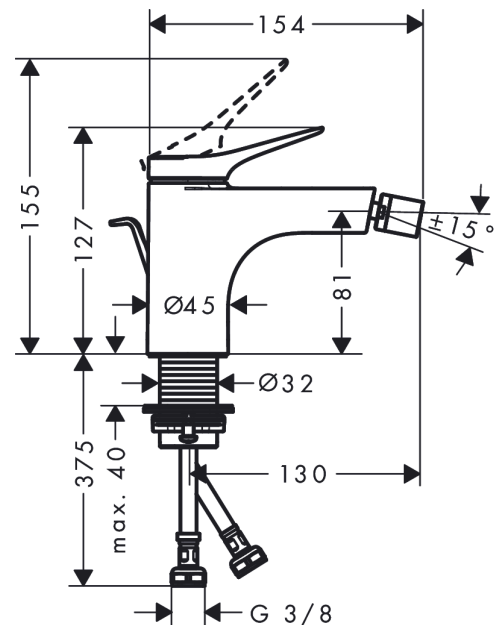

Plan géométral