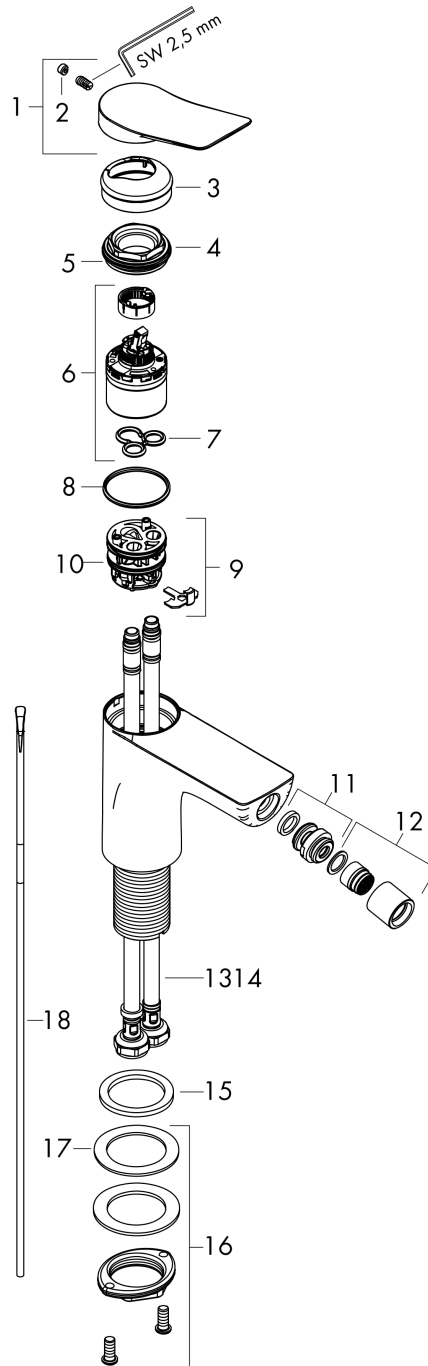

##### Caractéristiques

- comprenant : mitigeur de bidet, garniture de vidage
- Longueur 130 mm
- mousseur sur rotule
- type de jet: jet laminaire
- débit maximal sous 3 bars de pression: 7,5 l/min
- cartouche céramique
- limiteur de température réglable
- Convient au chauffe-eau instantané
- garniture de vidage 1 ¼"
- matériau de la garniture de vidage: métallique
- ACS 21 ACC NY 219 France, valide jusqu'au 20.08.2026

#### Plan géométral

#### Schéma d'écoulement

**Vivenis**

**Mitigeur de bidet avec tirette et vidage**

Surfaces: **blanc mat** Numéro d'article: **75200700**

**Vue éclatée**

Année de construction: >06/21

**Vivenis****Mitigeur de bidet avec tirette et vidage**Surfaces: **blanc mat** Numéro d'article: **75200700****Liste des pièces détachées**

Année de construction: &gt;06/21

Pos.	Description	Numéro d'article	GP	UE
1	poignée	94277700	-	1
2	cache vis	93735700	-	1
3	rosace	94027700	-	1
4	écrou à six pans	93995000	-	1
5	joint torique 35x1,5	92114000	-	1
6	cartouche cpl.	93897000	-	1
7	joint	95008000	-	1
8	joint torique 35x2	92604000	-	1
9	adapteur pour cartouche	98750000	-	1
10	joint torique 30x2	98186000	-	1
11	rotule	97362700	-	1
12	mousseur laminaire M16x1 (7 l/min)	97360700	-	1
13	flexible de raccordement 450 mm M8x0,75 G3/8	97206000	-	1
14	joint torique 6,6x1,6	93019000	-	1
15	manchon	98749000	-	1
16	fixation cpl. (Ø 32)	13961000	-	1
17	anneau plastique	97548000	-	1
18	tirette	96657000	-	1
a	vidage lavabo	94139700	-	1
b	rallonge 35mm pour fixation	13898000	-	1