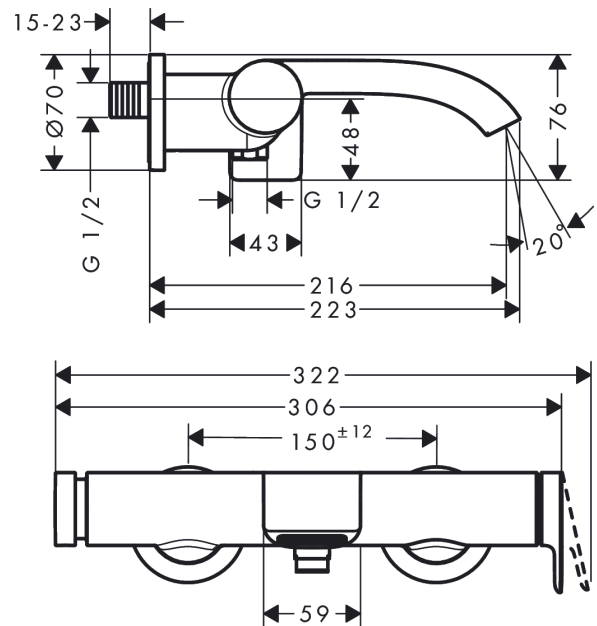

Plan géométral