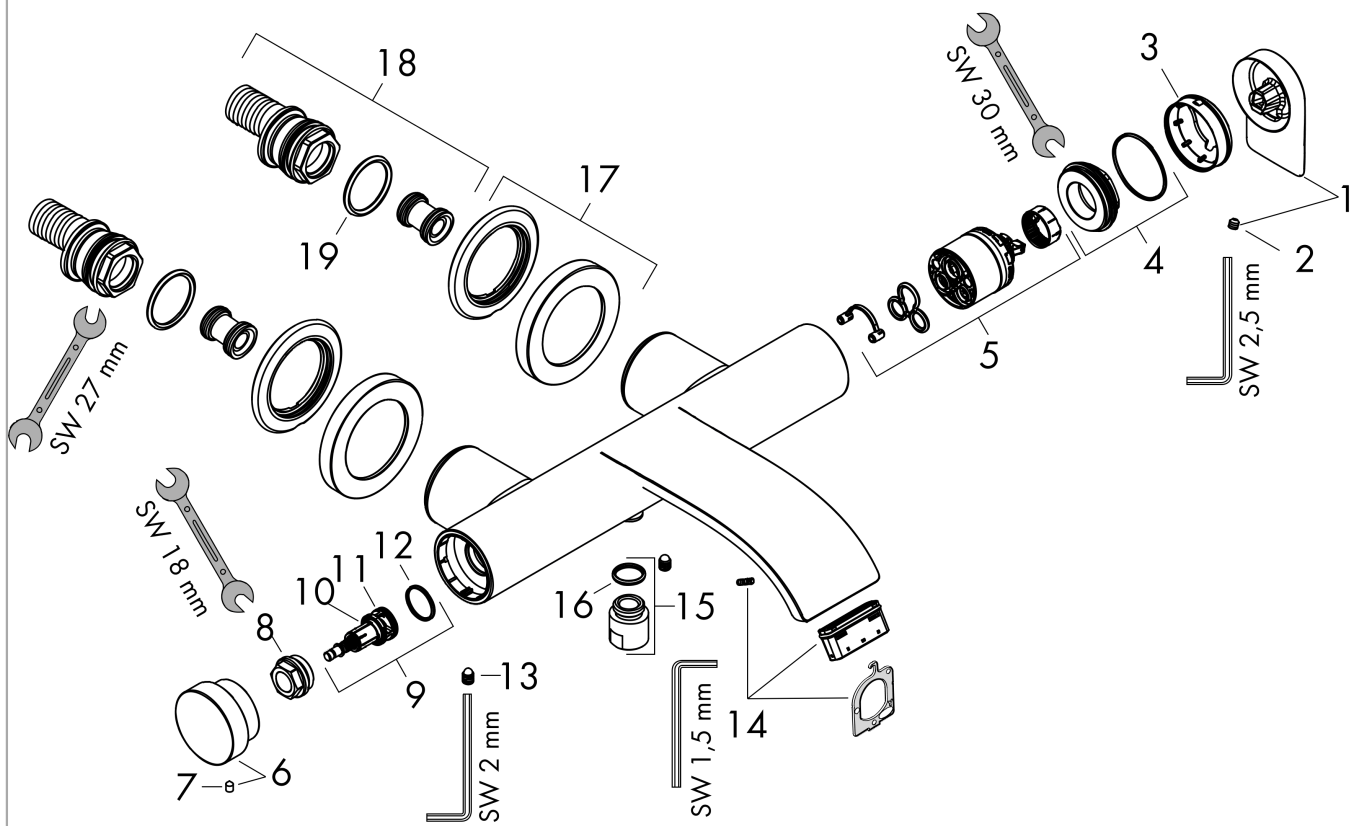

Vivenis

Mitigeur bain/douche

Surfaces: **chromé** Numéro d'article: **75420000**

Description

Caractéristiques

- 2 sorties = 2 fonctions
- Longueur 216 mm
- type de raccordement: raccords S
- entraxe: 150 mm ± 12 mm
- type de jet du mitigeur: jet rectangulaire
- débit maximal sous 3 bars de pression: 19,4 l/min
- débit du bec déverseur sous 3 bars: 19,4 l/min
- cartouche céramique
- limiteur de température réglable
- inverseur Select avec réinitialisation automatique
- avec combinaison de sécurité intégrée EN 1717
- avec silencieux
- Convient au chauffe-eau instantané
- ACS 20 ACC NY 102 France, valide jusqu'au 23.06.2025

Plan géométral

Vivenis
Mitigeur bain/douche

Surfaces: **chromé** Numéro d'article: **75420000**

Schéma d'écoulement

Vivenis
Mitigeur bain/douche

Surfaces: **chromé** Numéro d'article: **75420000**

Vue éclatée

Année de construction: **>06/21**

Vivenis**Mitigeur bain/douche**Surfaces: **chromé** Numéro d'article: **75420000****Liste des pièces détachées**

Année de construction: >06/21

Pos.	Description	Numéro d'article	GP	UE
1	poignée	94375000	-	1
2	vis M5x5	98446000	-	1
3	rosace	94370000	-	1
4	écrou à six pans	93995000	-	1
5	cartouche cpl.	93895000	-	1
6	bouton poussoir	94369000	-	1
7	vis M4x6	97767000	-	1
8	écrou à six pans	94367000	-	1
9	inverseur cpl.	94368000	-	1
10	joint torique 12x1,5	98430000	-	1
11	joint torique 15x1,5	92118000	-	1
12	joint torique 17x1,5	98137000	-	1
13	vis	94366000	-	1
14	mousseur	93916000	-	1
15	raccord	95392000	-	1
16	joint torique 14x2	98129000	-	1
17	rosace Ø 70 mm	94365000	-	1
18	set des raccord-S	95772000	-	1
19	joint torique 29x3	98371000	-	1