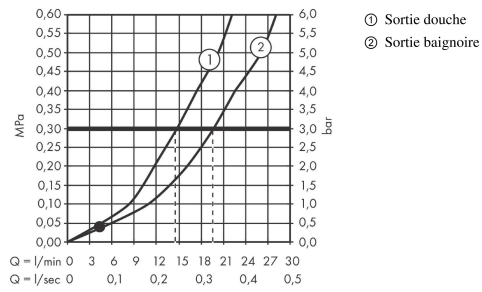

Vivenis
Mitigeur bain/douche

Surfaces: **chromé** Numéro d'article: **75420000**

Schéma d'écoulement