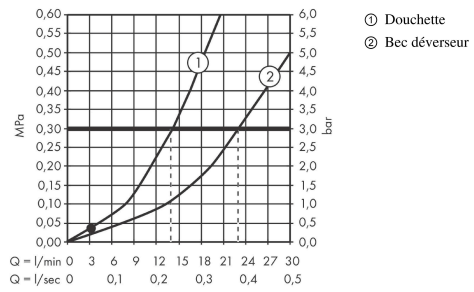

Vivenis
Mitigeur bain/douche, set de finition
Surfaces: **chromé** Numéro d'article: **75445000**

Schéma d'écoulement