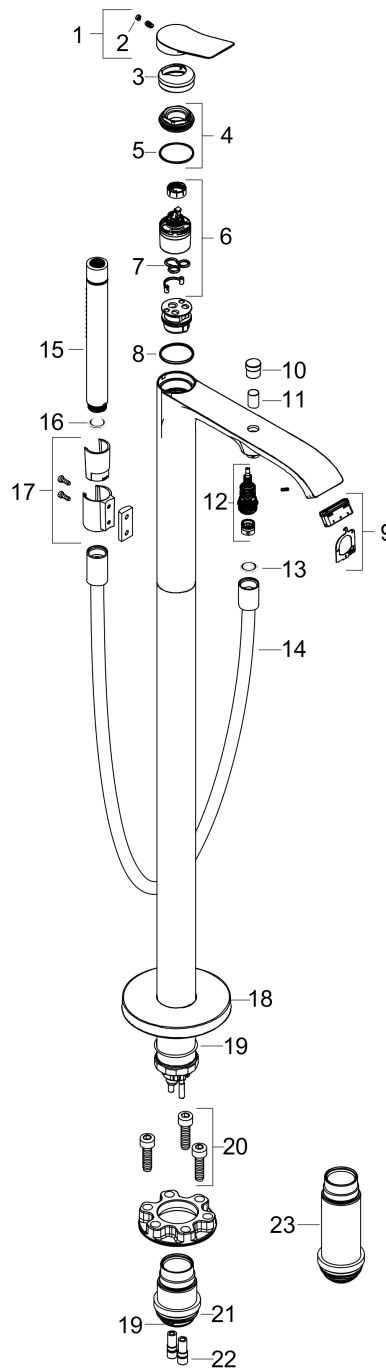

Vue éclatée

Année de construction: >06/21

Vivenis**Mitigeur bain/douche, set de finition**Surfaces: **chromé** Numéro d'article: **75445000****Liste des pièces détachées**

Année de construction: >06/21

| Pos. | Description | Numéro d'article | GP | UE |
|------|-------------------------------|------------------|----|----|
| 1 | poignée | 94277000 | - | 1 |
| 2 | cache vis | 93735460 | - | 1 |
| 3 | rosace | 94027000 | - | 1 |
| 4 | écrou à six pans | 93995000 | - | 1 |
| 5 | joint torique 35x1,5 | 92114000 | - | 1 |
| 6 | cartouche cpl. | 93895000 | - | 1 |
| 7 | joint | 95008000 | - | 1 |
| 8 | joint torique 30x2 | 98186000 | - | 1 |
| 9 | mousseur | 93916000 | - | 1 |
| 10 | bouton d'inverseur | 97981000 | - | 1 |
| 11 | douille | 97979000 | - | 1 |
| 12 | inverseur | 97978000 | - | 1 |
| 13 | joint | 98058000 | - | 1 |
| 14 | flexible 1,25 m | 28282000 | - | 1 |
| 15 | douchette | 28532000 | - | 1 |
| 16 | filtre | 94246000 | - | 1 |
| 17 | support douchette | 96295000 | - | 1 |
| 18 | rosace | 94038000 | - | 1 |
| 19 | joint torique 44x2,5 | 98162000 | - | 1 |
| 20 | vis à tête cylindrique M10x35 | 97670000 | - | 1 |
| 21 | joint torique 29x3 | 98371000 | - | 1 |
| 22 | joint torique 7x2 | 98419000 | - | 1 |
| 23 | rallonge 60 mm | 93882000 | - | 1 |