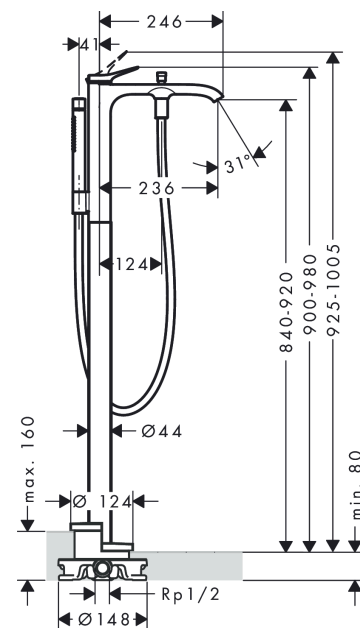

Vivenis

Mitigeur bain/douche, set de finition

Surfaces: **chromé** Numéro d'article: **75445000**

Description

Caractéristiques

- comprenant : mitigeur bain/douche sur pied, douchette tube, flexible de douche, support de douche
- 2 sorties = 2 fonctions
- Longueur 236 mm
- type de raccordement: corps d'encastrement
- type de jet du mitigeur: jet rectangulaire
- type de jet de la douchette: jet Rain, Mono
- débit maximal sous 3 bars de pression: 21,3 l/min
- débit du bec déverseur sous 3 bars: 21,3 l/min
- débit de la douchette sous 3 bars: 13,4 l/min
- cartouche céramique
- limiteur de température réglable
- inverseur avec réinitialisation automatique
- clapet anti-retour intégré
- ACS 18 ACC NY 052 France, valide jusqu'au 12.02.2023

Détails de l'article

EAN

4059625322697

Technologie

Prix de design

reddot winner 2021

Certificats

Photo du produit

Plan géométral