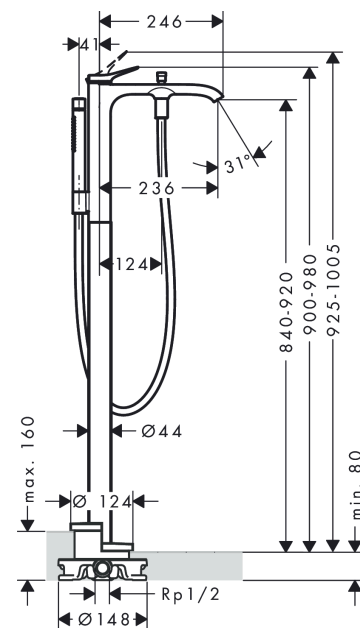

Vivenis

Mitigeur bain/douche, set de finition

Surfaces: **blanc mat** Numéro d'article: **75445700**

Description

Caractéristiques

- comprenant : mitigeur bain/douche sur pied, douchette tube, flexible de douche, support de douche
- 2 sorties = 2 fonctions
- Longueur 236 mm
- type de raccordement: corps d'encastrement
- type de jet du mitigeur: jet rectangulaire
- type de jet de la douchette: jet Rain, Mono
- débit maximal sous 3 bars de pression: 21,3 l/min
- débit du bec déverseur sous 3 bars: 21,3 l/min
- débit de la douchette sous 3 bars: 13,4 l/min
- cartouche céramique
- limiteur de température réglable
- inverseur avec réinitialisation automatique
- clapet anti-retour intégré
- ACS 18 ACC NY 052 France, valide jusqu'au 12.02.2023

Plan géométral

Vivenis

Mitigeur bain/douche, set de finition

Surfaces: **blanc mat** Numéro d'article: **75445700**

Schéma d'écoulement

Vivenis
Mitigeur bain/douche, set de finition
 Surfaces: **blanc mat** Numéro d'article: **75445700**

Vue éclatée

Année de construction: >06/21

Vivenis**Mitigeur bain/douche, set de finition**Surfaces: **blanc mat** Numéro d'article: **75445700****Liste des pièces détachées**

Année de construction: >06/21

Pos.	Description	Numéro d'article	GP	UE
1	poignée	94277700	-	1
2	cache vis	93735700	-	1
3	rosace	94027700	-	1
4	écrou à six pans	93995000	-	1
5	joint torique 35x1,5	92114000	-	1
6	cartouche cpl.	93895000	-	1
7	joint	95008000	-	1
8	joint torique 30x2	98186000	-	1
9	mousseur	93916000	-	1
10	bouton d'inverseur	97981700	-	1
11	douille	97979700	-	1
12	inverseur	97978000	-	1
13	joint	98058000	-	1
14	flexible 1,25 m	28282700	-	1
15	douchette	28532700	-	1
16	filtre	94246000	-	1
17	support douchette	96295700	-	1
18	rosace	94038700	-	1
19	joint torique 44x2,5	98162000	-	1
20	vis à tête cylindrique M10x35	97670000	-	1
21	joint torique 29x3	98371000	-	1
22	joint torique 7x2	98419000	-	1
23	rallonge 60 mm	93882000	-	1