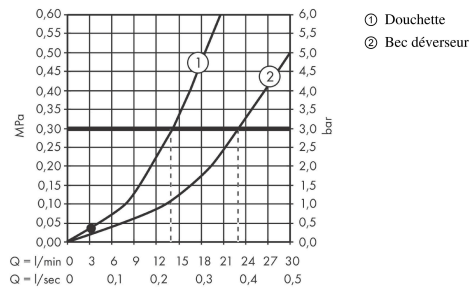

Vivenis

Mitigeur bain/douche, set de finition

Surfaces: **blanc mat** Numéro d'article: **75445700**

Schéma d'écoulement