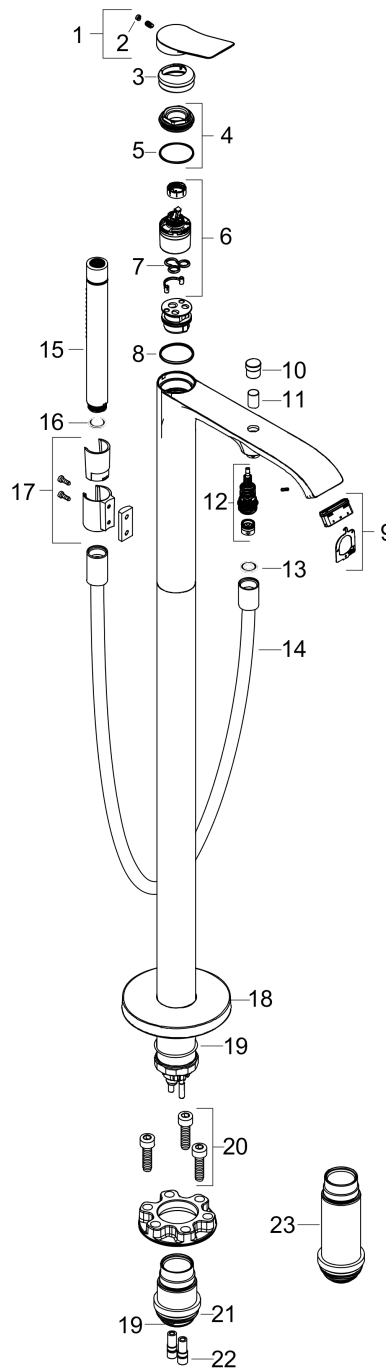

Vivenis

Mitigeur bain/douche, set de finition

Surfaces: **blanc mat** Numéro d'article: **75445700**

Description

Caractéristiques

- comprenant : mitigeur bain/douche sur pied, douchette tube, flexible de douche, support de douche
- 2 sorties = 2 fonctions
- Longueur 236 mm
- type de raccordement: corps d'encastrement
- type de jet du mitigeur: jet rectangulaire
- type de jet de la douchette: jet Rain, Mono
- débit maximal sous 3 bars de pression: 21,3 l/min
- débit du bec déverseur sous 3 bars: 21,3 l/min
- débit de la douchette sous 3 bars: 13,4 l/min
- cartouche céramique
- limiteur de température réglable
- inverseur avec réinitialisation automatique
- clapet anti-retour intégré
- ACS 18 ACC NY 052 France, valide jusqu'au 12.02.2023

Plan géométral

Vivenis

Mitigeur bain/douche, set de finition

Surfaces: **blanc mat** Numéro d'article: **75445700**

Schéma d'écoulement

Vivenis
Mitigeur bain/douche, set de finition
 Surfaces: **blanc mat** Numéro d'article: **75445700**

Vue éclatée

Année de construction: >06/21

Vivenis**Mitigeur bain/douche, set de finition**Surfaces: **blanc mat** Numéro d'article: **75445700****Liste des pièces détachées**

Année de construction: >06/21

Pos.	Description	Numéro d'article	GP	UE
1	poignée	94277700	-	1
2	cache vis	93735700	-	1
3	rosace	94027700	-	1
4	écrou à six pans	93995000	-	1
5	joint torique 35x1,5	92114000	-	1
6	cartouche cpl.	93895000	-	1
7	joint	95008000	-	1
8	joint torique 30x2	98186000	-	1
9	mousseur	93916000	-	1
10	bouton d'inverseur	97981700	-	1
11	douille	97979700	-	1
12	inverseur	97978000	-	1
13	joint	98058000	-	1
14	flexible 1,25 m	28282700	-	1
15	douchette	28532700	-	1
16	filtre	94246000	-	1
17	support douchette	96295700	-	1
18	rosace	94038700	-	1
19	joint torique 44x2,5	98162000	-	1
20	vis à tête cylindrique M10x35	97670000	-	1
21	joint torique 29x3	98371000	-	1
22	joint torique 7x2	98419000	-	1
23	rallonge 60 mm	93882000	-	1