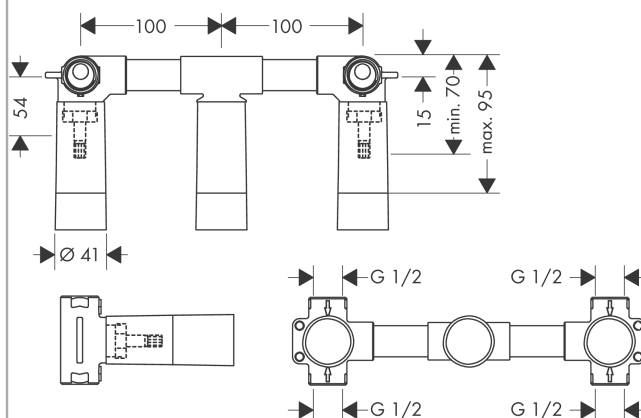

## Corps d'encastrement pour mélangeur lavabo mural 3 trous et B/D mural 3 trous.

Surfaces: p.a. Numéro d'article: 10303180

### Caractéristiques

- convient à tous les mélangeurs de lavabo encastrés 3 trous muraux
- raccordement par le haut ou par le bas
- ACS 18 ACC LY 853, valide jusqu'au 07.01.2024

### Plan géométral

**Corps d'encastrement pour mélangeur lavabo mural 3 trous et B/D mural 3 trous.**  
 Surfaces: p.a. Numéro d'article: 10303180

## Liste des pièces détachées

Année de construction: >04/01

Pos.		Numéro d'article	GP	UE
1	rallonge 25 mm	96259000	-	1
2	rallonge 25 mm	95413000	-	1
3	lamelle	96383000	-	1
4	mécanisme d'arrêt fermer à droite	94009000	-	1
5	joint torique 18x2	98181000	-	1
6	bouchon	97998000	-	1