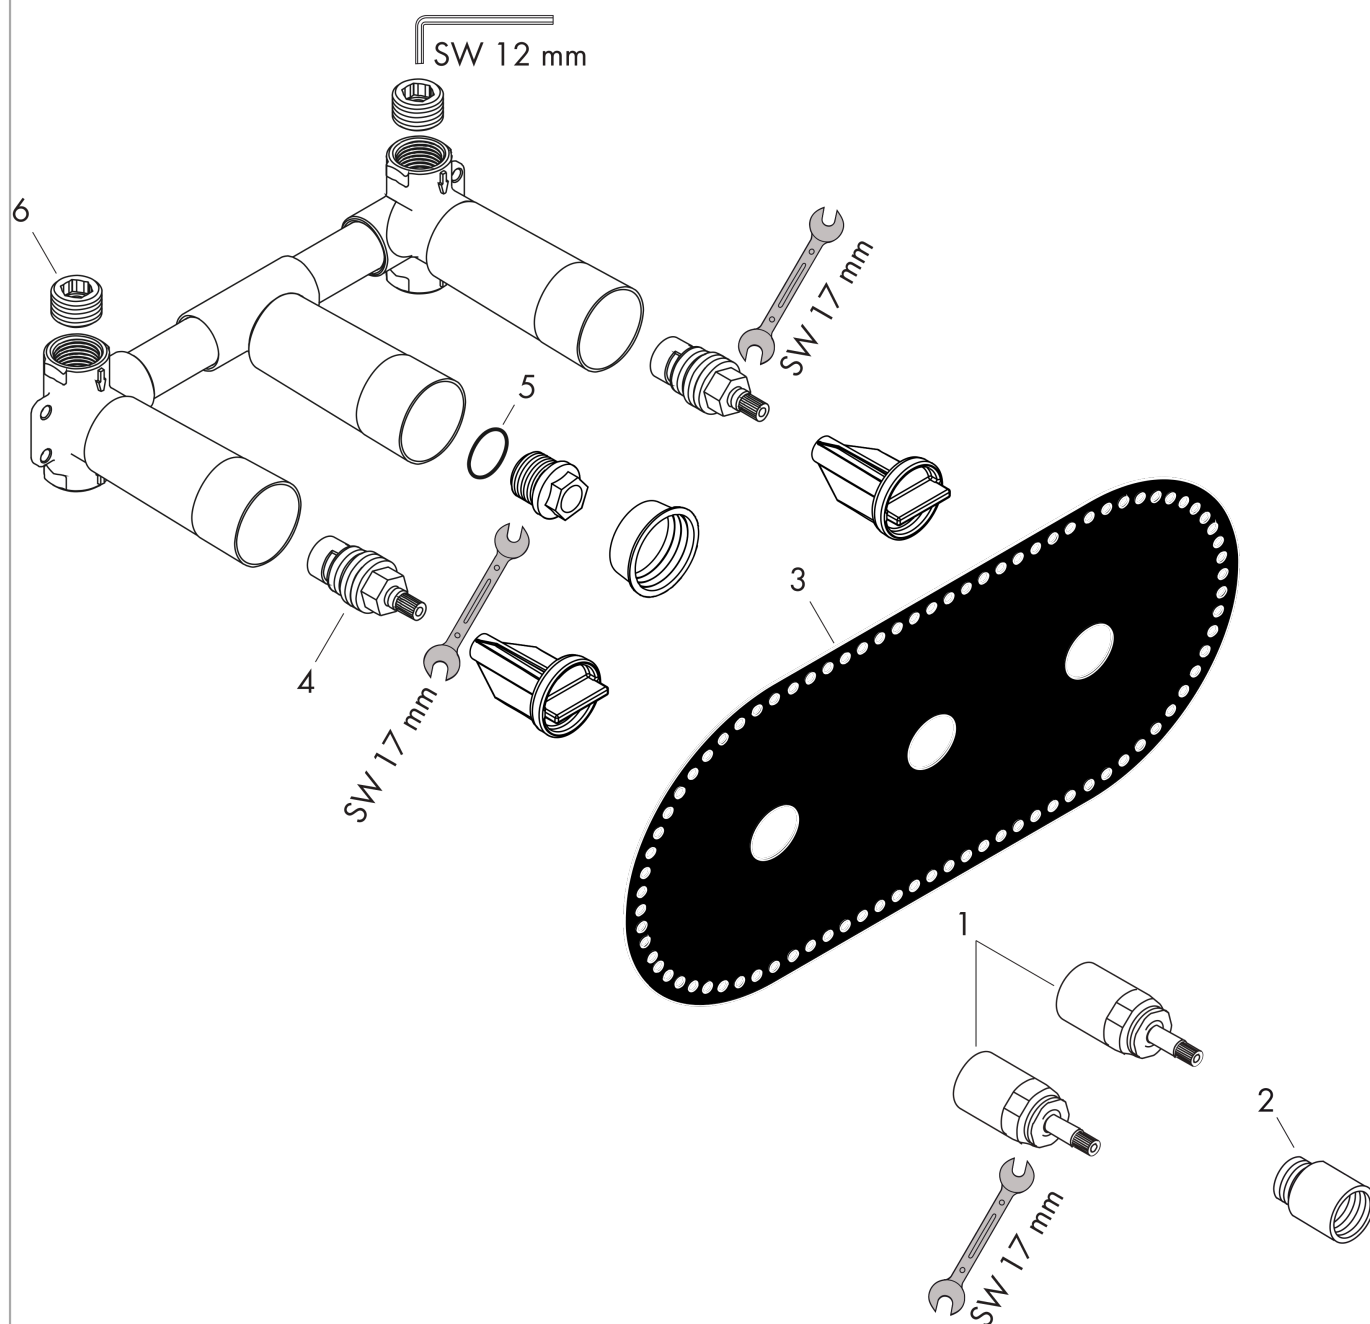

### Caractéristiques

- convient à tous les mélangeurs de lavabo encastrés 3 trous muraux
- raccordement par le haut ou par le bas
- ACS 18 ACC LY 853, valide jusqu'au 07.01.2024

### Plan géométral

**Corps d'encastrement pour mélangeur lavabo mural 3 trous et B/D mural 3 trous.**  
 Surfaces: p.a. Numéro d'article: 10303180

## Vue éclatée

Année de construction: >04/01

**Corps d'encastrement pour mélangeur lavabo mural 3 trous et B/D mural 3 trous.**  
 Surfaces: p.a. Numéro d'article: **10303180**

## Liste des pièces détachées

Année de construction: >04/01

Pos.		Numéro d'article	GP	UE
1	rallonge 25 mm	96259000	-	1
2	rallonge 25 mm	95413000	-	1
3	lamelle	96383000	-	1
4	mécanisme d'arrêt fermer à droite	94009000	-	1
5	joint torique 18x2	98181000	-	1
6	bouchon	97998000	-	1