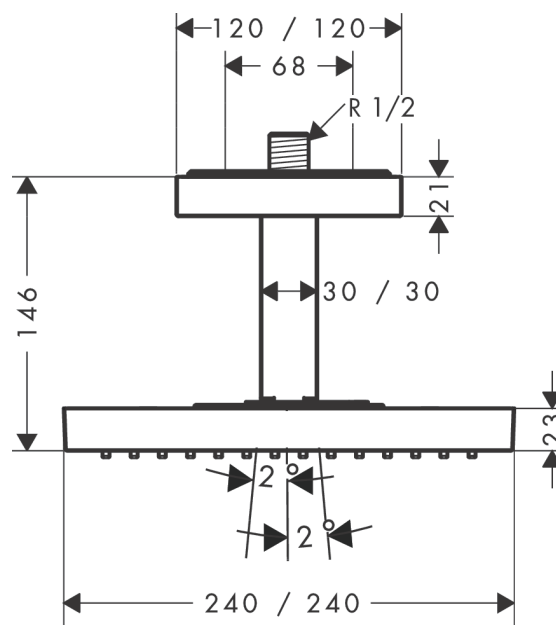

AXOR ShowerSolutions
Douche de tête 240 / 240 1jet avec raccordement plafond
 Surfaces: **bronze brossé** Numéro d'article: **10929140**

Caractéristiques

- comprenant : douche de tête, raccord plafond
- dimension: 240 x 240 mm
- jet RainAir
- matériau du disque de jet: métallique
- raccord plafond métallique
- débit du jet RainAir (sous 3 bars de pression): 12 l/min
- débit extensible à 25 l/min
- disque de jet amovible pour nettoyage
- type d'installation plafond
- ne convient pas au chauffe-eau instantané
- ACS 19 ACC LY 271, valide jusqu'au 23.10.2024

Détails de l'article

EAN 4011097833002

Technologie

Certificats

Photo du produit

Plan géométral

AXOR ShowerSolutions
Douche de tête 240 / 240 1jet avec raccordement plafond
 Surfaces: **bronze brossé** Numéro d'article: **10929140**

Schéma d'écoulement

Les valeurs de consommation ont été mesurées dans la pratique, avec les robinetteries correspondantes (thermostat/mélangeur/vanne sous crépi)

AXOR ShowerSolutions
Douche de tête 240 / 240 1jet avec raccordement plafond
 Surfaces: **bronze brossé** Numéro d'article: **10929140**

Vue éclatée

Année de construction: >11/16

AXOR ShowerSolutions
Douche de tête 240 / 240 1jet avec raccordement plafond
 Surfaces: **bronze brossé** Numéro d'article: **10929140**

Liste des pièces détachées