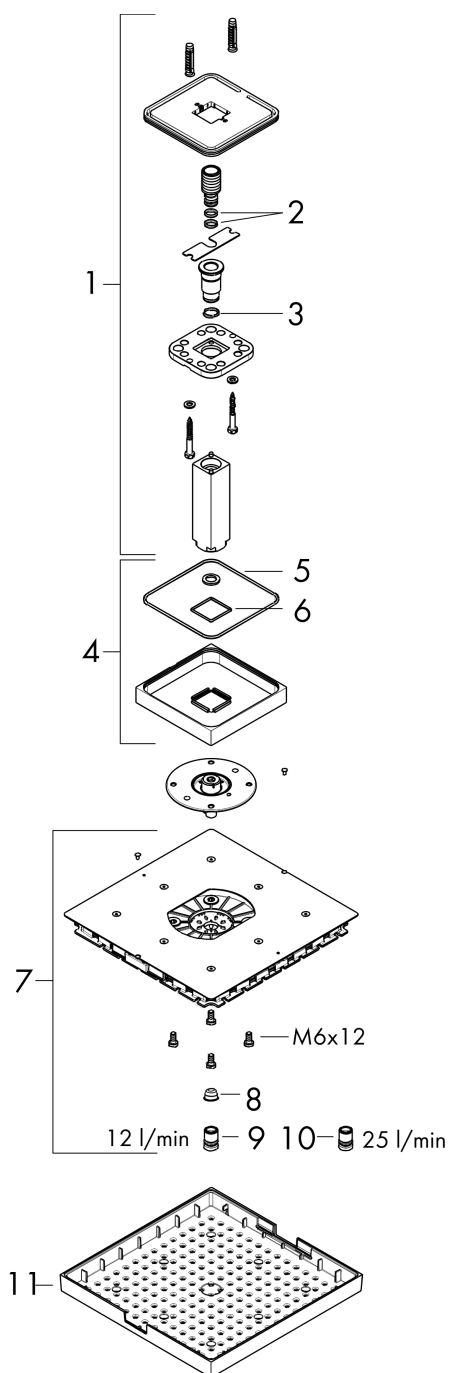

AXOR ShowerSolutions
Douche de tête 240 / 240 1jet avec raccordement plafond
 Surfaces: **bronze brossé** Numéro d'article: **10929140**

Caractéristiques

- comprenant : douche de tête, raccord plafond
- dimension: 240 x 240 mm
- jet RainAir
- matériau du disque de jet: métallique
- raccord plafond métallique
- débit du jet RainAir (sous 3 bars de pression): 12 l/min
- débit extensible à 25 l/min
- disque de jet amovible pour nettoyage
- type d'installation plafond
- ne convient pas au chauffe-eau instantané
- ACS 19 ACC LY 271, valide jusqu'au 23.10.2024

Détails de l'article

EAN 4011097833002

Technologie

Certificats

Photo du produit

Plan géométral

AXOR ShowerSolutions
Douche de tête 240 / 240 1jet avec raccordement plafond
 Surfaces: **bronze brossé** Numéro d'article: **10929140**

Schéma d'écoulement

Les valeurs de consommation ont été mesurées dans la pratique, avec les robinetteries correspondantes (thermostat/mélangeur/vanne sous crépi)

AXOR ShowerSolutions
Douche de tête 240 / 240 1jet avec raccordement plafond
 Surfaces: **bronze brossé** Numéro d'article: **10929140**

Vue éclatée

Année de construction: >11/16

AXOR ShowerSolutions
Douche de tête 240 / 240 1jet avec raccordement plafond
 Surfaces: **bronze brossé** Numéro d'article: **10929140**

Liste des pièces détachées