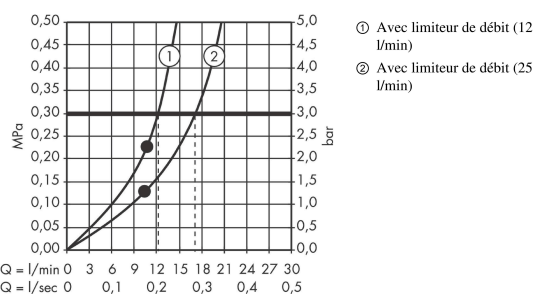

AXOR ShowerSolutions
Douche de tête 240 / 240 1jet avec raccordement plafond
 Surfaces: **bronze brossé** Numéro d'article: **10929140**

Caractéristiques

- comprenant : douche de tête, raccord plafond
- dimension: 240 x 240 mm
- jet RainAir
- matériau du disque de jet: métallique
- raccord plafond métallique
- débit du jet RainAir (sous 3 bars de pression): 12 l/min
- débit extensible à 25 l/min
- disque de jet amovible pour nettoyage
- type d'installation plafond
- ne convient pas au chauffe-eau instantané
- ACS 19 ACC LY 271, valide jusqu'au 23.10.2024

Détails de l'article

EAN 4011097833002

Technologie

Certificats

Photo du produit

Plan géométral

AXOR ShowerSolutions
Douche de tête 240 / 240 1jet avec raccordement plafond
 Surfaces: **bronze brossé** Numéro d'article: **10929140**

Schéma d'écoulement

Les valeurs de consommation ont été mesurées dans la pratique, avec les robinetteries correspondantes (thermostat/mélangeur/vanne sous crépi)

AXOR ShowerSolutions
Douche de tête 240 / 240 1jet avec raccordement plafond
 Surfaces: **bronze brossé** Numéro d'article: **10929140**