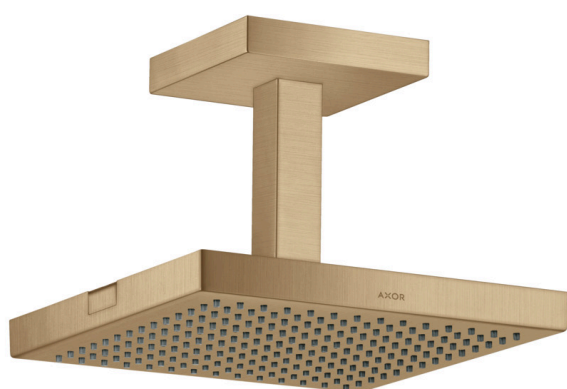

AXOR ShowerSolutions
Douche de tête 240 / 240 1jet avec raccordement plafond
 Surfaces: **bronze brossé** Numéro d'article: **10929140**

Caractéristiques

- comprenant : douche de tête, raccord plafond
- dimension: 240 x 240 mm
- jet RainAir
- matériau du disque de jet: métallique
- raccord plafond métallique
- débit du jet RainAir (sous 3 bars de pression): 12 l/min
- débit extensible à 25 l/min
- disque de jet amovible pour nettoyage
- type d'installation plafond
- ne convient pas au chauffe-eau instantané
- ACS 19 ACC LY 271, valide jusqu'au 23.10.2024

Détails de l'article

EAN 4011097833002

Technologie

Certificats

Photo du produit

Plan géométral

AXOR ShowerSolutions
Douche de tête 240 / 240 1jet avec raccordement plafond
 Surfaces: **bronze brossé** Numéro d'article: **10929140**

Schéma d'écoulement

Les valeurs de consommation ont été mesurées dans la pratique, avec les robinetteries correspondantes (thermostat/mélangeur/vanne sous crépi)

AXOR ShowerSolutions
Douche de tête 240 / 240 1jet avec raccordement plafond
 Surfaces: **bronze brossé** Numéro d'article: **10929140**

Vue éclatée

Année de construction: >11/16

AXOR ShowerSolutions
Douche de tête 240 / 240 1jet avec raccordement plafond
 Surfaces: **bronze brossé** Numéro d'article: **10929140**

Liste des pièces détachées