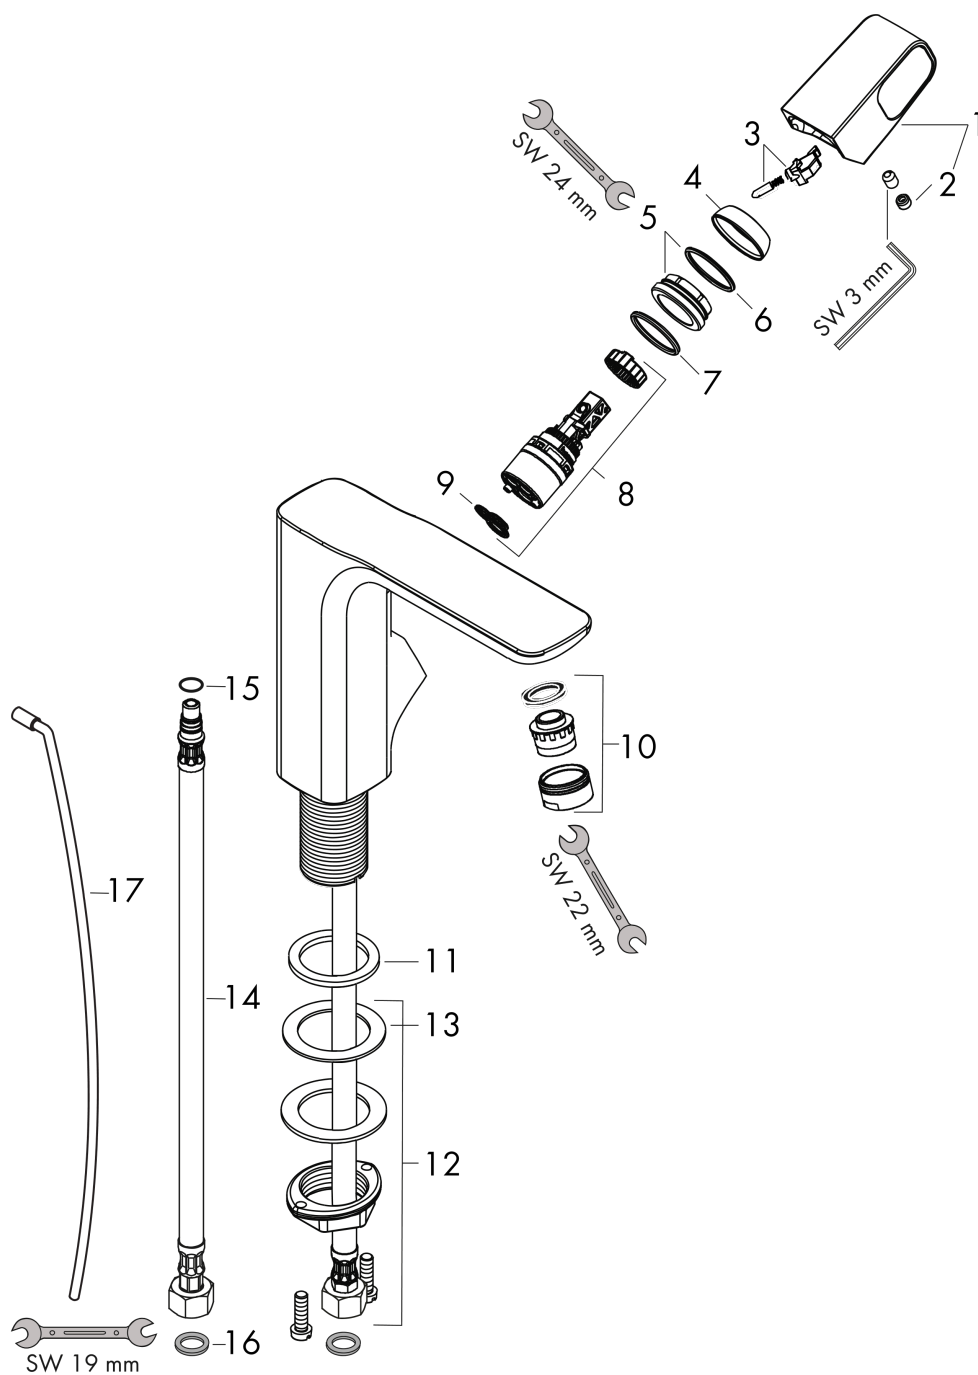

### Plan géométral

**AXOR Urquiola**  
**Mitigeur de lavabo 110 pour lave-mains avec tirette et vidage**  
 Surfaces: **chromé**    Numéro d'article: **11025000**

## Schéma d'écoulement

**AXOR Urquiola**  
**Mitigeur de lavabo 110 pour lave-mains avec tirette et vidage**  
 Surfaces: **chromé**    Numéro d'article: **11025000**

## Vue éclatée

Année de construction: >10/10

**AXOR Urquiola**  
**Mitigeur de lavabo 110 pour lave-mains avec tirette et vidage**  
 Surfaces: **chromé**    Numéro d'article: **11025000**

## Liste des pièces détachées

Année de construction: >10/10

Pos.		Numéro d'article	GP	UE
1	poignée	11093000	-	1
2	cache vis	96762000	-	1
3	ressort avec douille	92462000	-	1
4	rosace	98863000	-	1
5	écrou à six pans	95178000	-	1
6	joint torique 22x2	98185000	-	1
7	joint torique 25x2	98389000	-	1
8	cartouche cpl.	97685000	-	1
9	joint	98865000	-	1
10	mousseur M24x1 (5 l/min)	13185000	-	1
11	joint	98457000	-	1
12	fixation cpl. (Ø 32)	13961000	-	1
13	anneau plastique	97548000	-	1
14	flexible de raccordement 450 mm M8x0,75 G3/8	97206000	-	1
15	joint torique 7x1,5	98422000	-	1
16	set de joint plat	95581000	-	1
17	tirette	96923000	-	1
a	rallonge 35mm pour fixation	13898000	-	1
b	mousseur M24x1 (3,5 l/min)	92508000	-	1
c	mousseur M24x1 (4,5 l/min)	92877000	-	1
d	mousseur pivotant M24x1 (5 l/min)	95928000	-	1