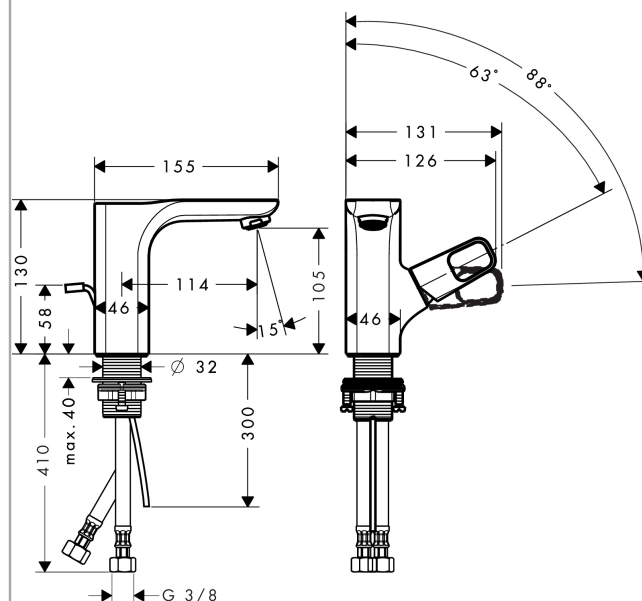

### Caractéristiques

- comprenant : mitigeur de lavabo, garniture de vidage
- ComfortZone 110
- Longueur 114 mm
- type de jet: jet normal
- débit maximal sous 3 bars de pression: 5 l/min
- cartouche céramique
- limiteur de température réglable
- convient au chauffe-eau instantané
- garniture de vidage 1 1/4"
- ACS 17 ACC LY 654, valide jusqu'au 20.06.2022

### Plan géométral

**AXOR Urquiola**  
**Mitigeur de lavabo 110 pour lave-mains avec tirette et vidage**  
 Surfaces: **chromé**    Numéro d'article: **11025000**

## Liste des pièces détachées

Année de construction: >10/10

Pos.		Numéro d'article	GP	UE
1	poignée	11093000	-	1
2	cache vis	96762000	-	1
3	ressort avec douille	92462000	-	1
4	rosace	98863000	-	1
5	écrou à six pans	95178000	-	1
6	joint torique 22x2	98185000	-	1
7	joint torique 25x2	98389000	-	1
8	cartouche cpl.	97685000	-	1
9	joint	98865000	-	1
10	mousseur M24x1 (5 l/min)	13185000	-	1
11	joint	98457000	-	1
12	fixation cpl. (Ø 32)	13961000	-	1
13	anneau plastique	97548000	-	1
14	flexible de raccordement 450 mm M8x0,75 G3/8	97206000	-	1
15	joint torique 7x1,5	98422000	-	1
16	set de joint plat	95581000	-	1
17	tirette	96923000	-	1
a	rallonge 35mm pour fixation	13898000	-	1
b	mousseur M24x1 (3,5 l/min)	92508000	-	1
c	mousseur M24x1 (4,5 l/min)	92877000	-	1
d	mousseur pivotant M24x1 (5 l/min)	95928000	-	1