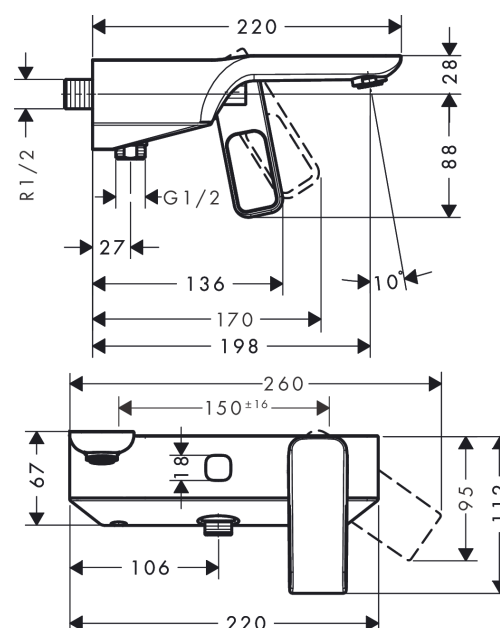

AXOR Urquiola

Mitigeur bain/douche

Surfaces: **rouge doré brossé** Numéro d'article: **11420310**

Caractéristiques

- 2 sorties = 2 fonctions
- Longueur 198 mm
- type de raccordement: raccords S
- entraxe: 150 mm ± 16 mm
- type de jet du mitigeur: jet normal
- débit du bec déverseur sous 3 bars: 24 l/min
- débit de la douchette sous 3 bars: 18 l/min
- cartouche céramique
- limiteur de température réglable
- inverseur avec réinitialisation automatique
- clapet anti-retour intégré
- avec silencieux
- Convient au chauffe-eau instantané

Détails de l'article

EAN

4011097868288

Technologie

Photo du produit

Plan géométral

AXOR Urquiola Mitigeur bain/douche

Surfaces: rouge doré brossé

Numéro d'article: 11420310

Schéma d'écoulement