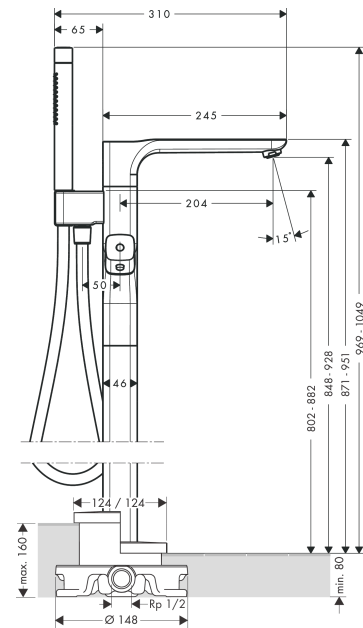

AXOR Urquiola
Mitigeur thermostatique bain/douche encastré pour montage au sol
 Surfaces: **chromé** Numéro d'article: **11422000**

Caractéristiques

- comprenant : thermostatique bain/douche encastré au sol, douchette tube, flexible de douche, support de douche
- Longueur 204 mm
- 2 sorties = 2 fonctions
- jet normal
- type de jet de la douchette: jet Rain, Mono
- débit maximal sous 3 bars de pression: 21 l/min
- débit du bec déverseur sous 3 bars: 21 l/min
- débit de la douchette sous 3 bars: 14 l/min
- pression minimum en fonctionnement: 1 bar
- pression maximum en fonctionnement: 10 bars
- cartouche thermostatique SMTC, robinet d'arrêt/inverseur
- butée de confort à 40° C
- limiteur de température réglable
- clapet anti-retour intégré
- retour automatique
- type de raccordement: corps d'encastrement
- filtre inclus
- ACS 19 ACC LY 432, valide jusqu'au 14.08.2024

Détails de l'article

EAN 4011097604527

Certificats

AXOR Urquiola
Mitigeur thermostatique bain/douche encastré pour montage au sol
 Surfaces: **chromé** Numéro d'article: **11422000**

Photo du produit

Plan géométral

Pos.		Numéro d'article	GP	UE
1	poignée	11491000	-	1
2	cache vis	95181000	-	1
3	bague de butée pour cartouche thermostatique	98916000	-	1
4	écrou à six pans	98913000	-	1
5	mécanisme inverseur/arrêt	98283000	-	1
6	mousseur M24x1 (30 l/min)	96512000	-	1
7	vis à tête cylindrique M10x35	97670000	-	1
8	set des clapet anti-retour DW 15	94074000	-	1
9	joint torique 11x2	98127000	-	1
10	joint torique 36x2,5	98190000	-	1
11	joint torique 44x2,5	98162000	-	1
12	joint torique 29x3	98371000	-	1
13	rallonge 60 mm	92135000	-	1
14	poignée thermostatique	11492000	-	1
15	cartouche thermostatique	98282000	-	1
16	cartouche inversée	92373000	-	1
17	douchette	28532000	-	1
18	guide	92858000	-	1
19	flexible Isiflex'B 1,25 m	28272000	-	1
20	joint	98058000	-	1
a	set de base	10452180	-	1