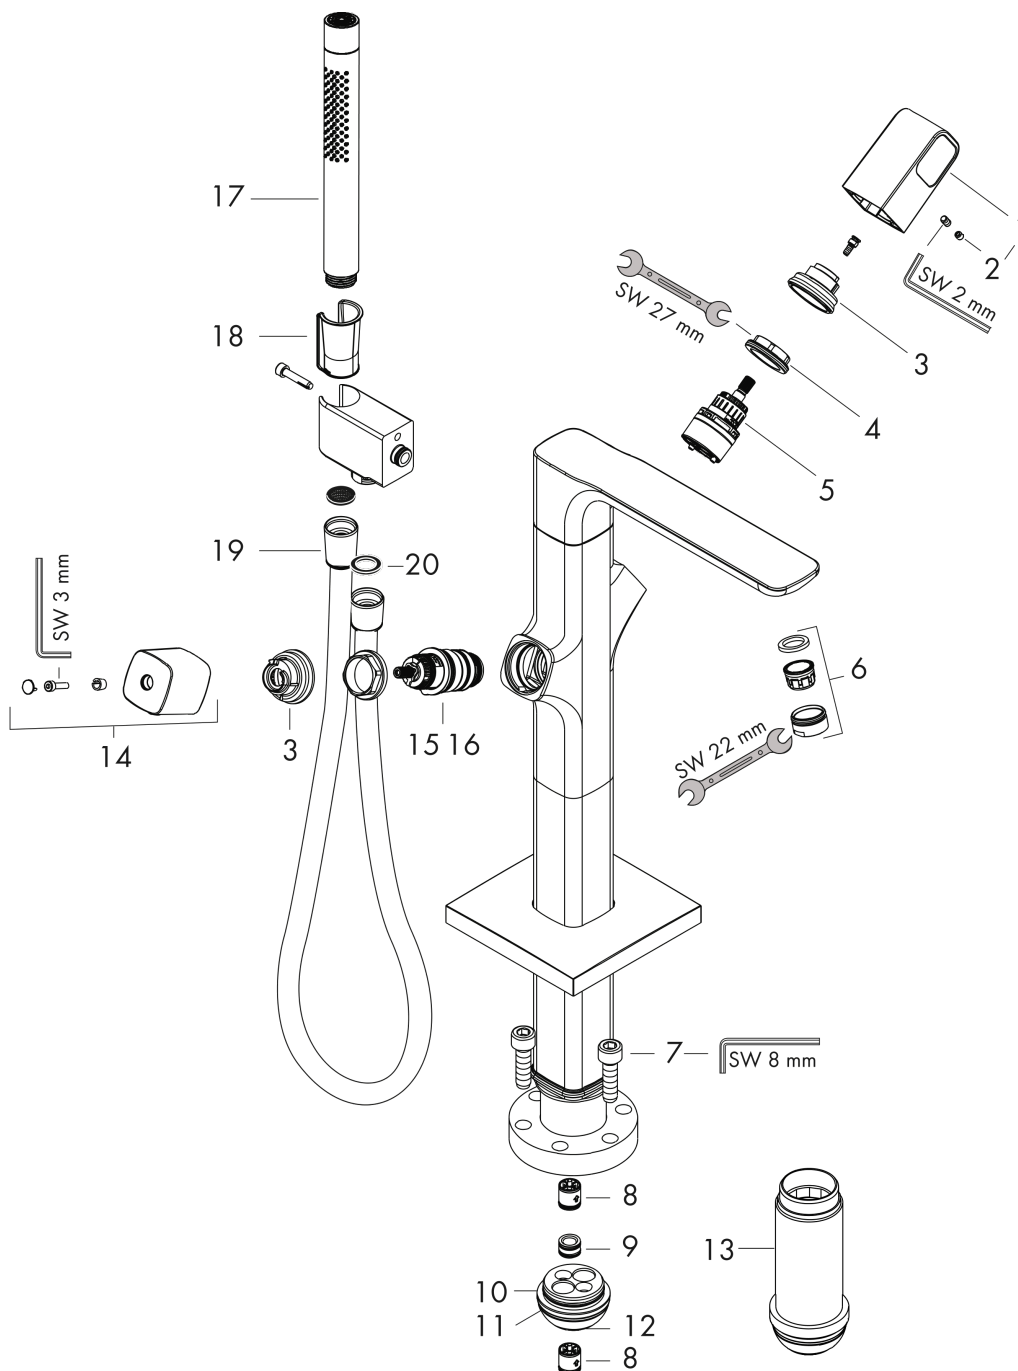

AXOR Urquiola
Mitigeur thermostatique bain/douche encastré pour montage au sol
Surfaces: **chromé**   Numéro d'article: **11422000**

Vue éclatée

Année de construction: >04/09

AXOR Urquiola
Mitigeur thermostatique bain/douche encastré pour montage au sol
Surfaces: **chromé** Numéro d'article: **11422000**

Liste des pièces détachées

Année de construction: >04/09

Pos.		Numéro d'article	GP	UE
1	poignée	11491000	-	1
2	cache vis	95181000	-	1
3	bague de butée pour cartouche thermostatique	98916000	-	1
4	écrou à six pans	98913000	-	1
5	mécanisme inverseur/arrêt	98283000	-	1
6	mousseur M24x1 (30 l/min)	96512000	-	1
7	vis à tête cylindrique M10x35	97670000	-	1
8	set des clapet anti-retour DW 15	94074000	-	1
9	joint torique 11x2	98127000	-	1
10	joint torique 36x2,5	98190000	-	1
11	joint torique 44x2,5	98162000	-	1
12	joint torique 29x3	98371000	-	1
13	rallonge 60 mm	92135000	-	1
14	poignée thermostatique	11492000	-	1
15	cartouche thermostatique	98282000	-	1
16	cartouche inversée	92373000	-	1
17	douchette	28532000	-	1
18	guide	92858000	-	1
19	flexible Isiflex'B 1,25 m	28272000	-	1
20	joint	98058000	-	1
a	set de base	10452180	-	1