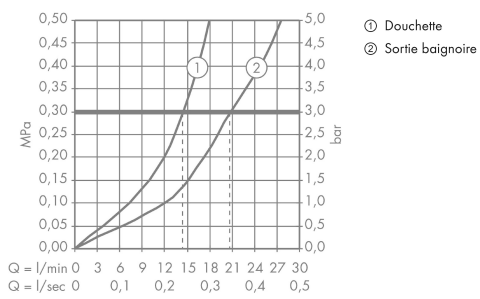

Schéma d'écoulement