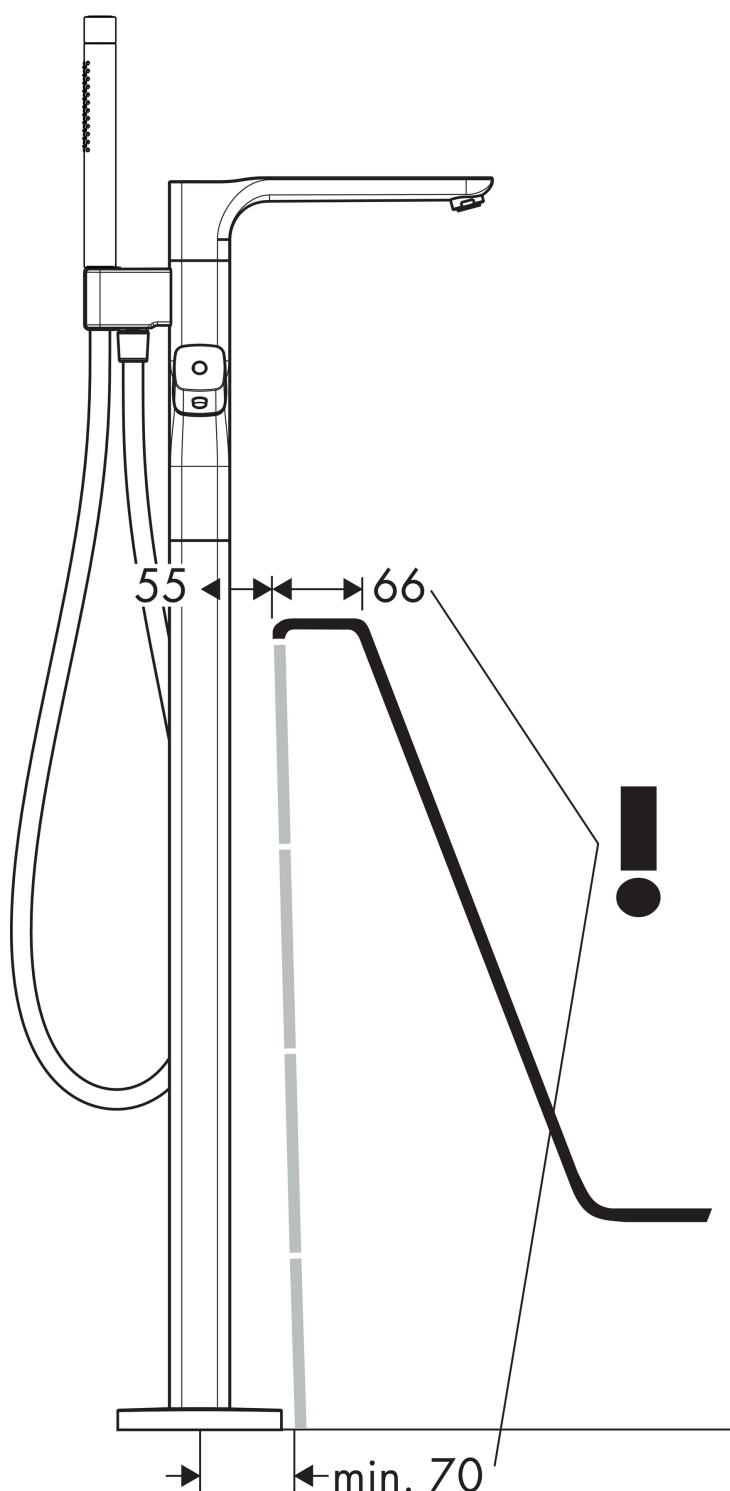

AXOR Urquiola
Mitigeur thermostatique bain/douche encastré pour montage au sol
Surfaces: **chromé**   Numéro d'article: **11422000**

Exemple de montage