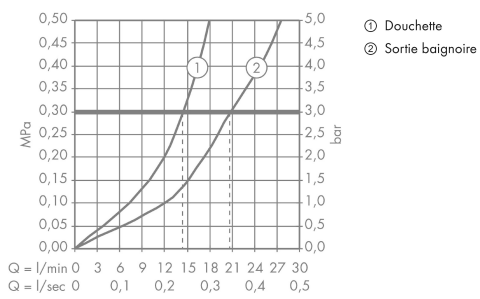

Plan géométral

Schéma d'écoulement

AXOR Urquiola
Mitigeur thermostatique bain/douche encastré pour montage au sol
Surfaces: **bronze brossé** Numéro d'article: **11422140**

Exemple de montage