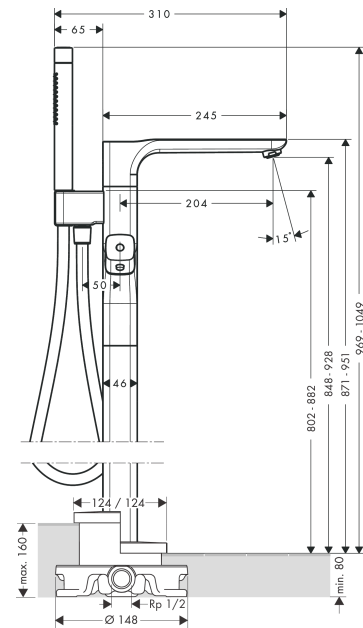

AXOR Urquiola
Mitigeur thermostatique bain/douche encastré pour montage au sol
 Surfaces: **bronze brossé** Numéro d'article: **11422140**

Caractéristiques

- comprenant : thermostatique bain/douche encastré au sol, douchette tube, flexible de douche, support de douche
- Longueur 204 mm
- 2 sorties = 2 fonctions
- jet normal
- type de jet de la douchette: jet Rain, Mono
- débit maximal sous 3 bars de pression: 21 l/min
- débit du bec déverseur sous 3 bars: 21 l/min
- débit de la douchette sous 3 bars: 14 l/min
- pression minimum en fonctionnement: 1 bar
- pression maximum en fonctionnement: 10 bars
- cartouche thermostatique SMTC, robinet d'arrêt/inverseur
- butée de confort à 40° C
- limiteur de température réglable
- clapet anti-retour intégré
- retour automatique
- type de raccordement: corps d'encastrement
- filtre inclus
- ACS 19 ACC LY 432, valide jusqu'au 14.08.2024

Détails de l'article

EAN 4011097868370

Certificats

AXOR Urquiola
Mitigeur thermostatique bain/douche encastré pour montage au sol
 Surfaces: **bronze brossé** Numéro d'article: **11422140**

Photo du produit

Plan géométral

Schéma d'écoulement

AXOR Urquiola
Mitigeur thermostatique bain/douche encastré pour montage au sol
Surfaces: **bronze brossé** Numéro d'article: **11422140**

Exemple de montage