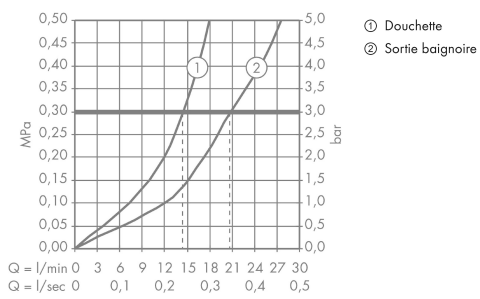

Plan géométral

Schéma d'écoulement

AXOR Urquiola
Mitigeur thermostatique bain/douche encastré pour montage au sol
Surfaces: **aspect doré brossé** Numéro d'article: **11422250**

Exemple de montage