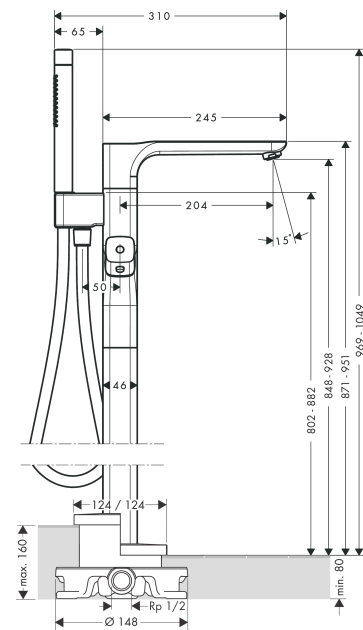

AXOR Urquiola
Mitigeur thermostatique bain/douche encastré pour montage au sol
 Surfaces: **aspect doré brossé** Numéro d'article: **11422250**

Caractéristiques

- comprenant : thermostatique bain/douche encastré au sol, douchette tube, flexible de douche, support de douche
- Longueur 204 mm
- 2 sorties = 2 fonctions
- jet normal
- type de jet de la douchette: jet Rain, Mono
- débit maximal sous 3 bars de pression: 21 l/min
- débit du bec déverseur sous 3 bars: 21 l/min
- débit de la douchette sous 3 bars: 14 l/min
- pression minimum en fonctionnement: 1 bar
- pression maximum en fonctionnement: 10 bars
- cartouche thermostatique SMTC, robinet d'arrêt/inverseur
- butée de confort à 40° C
- limiteur de température réglable
- clapet anti-retour intégré
- retour automatique
- type de raccordement: corps d'encastrement
- filtre inclus
- ACS 19 ACC LY 432, valide jusqu'au 14.08.2024

Détails de l'article

EAN 4011097868394

Certificats

AXOR Urquiola
Mitigeur thermostatique bain/douche encastré pour montage au sol
 Surfaces: **aspect doré brossé** Numéro d'article: **11422250**

Photo du produit

Plan géométral

Schéma d'écoulement

AXOR Urquiola
Mitigeur thermostatique bain/douche encastré pour montage au sol
Surfaces: **aspect doré brossé** Numéro d'article: **11422250**

Exemple de montage