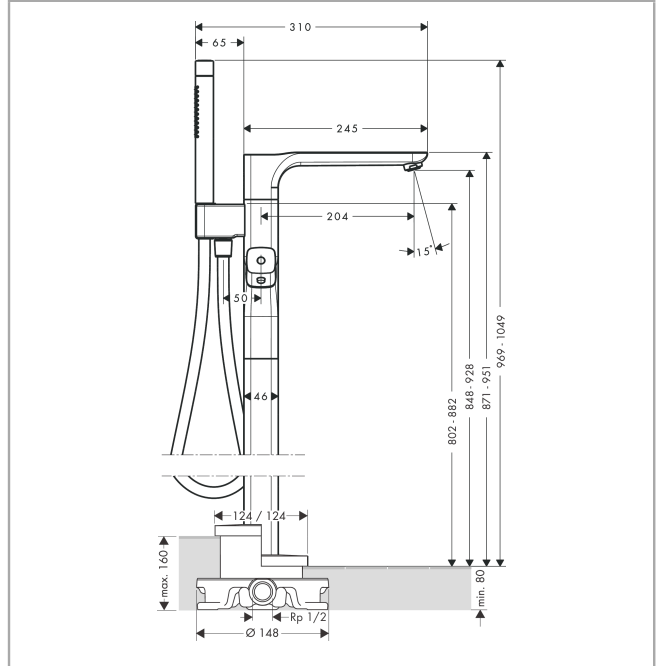

AXOR Urquiola
Mitigeur thermostatique bain/douche encastré pour montage au sol
 Surfaces: **or rouge poli** Numéro d'article: **11422300**

Caractéristiques

- comprenant : thermostatique bain/douche encastré au sol, douchette tube, flexible de douche, support de douche
- Longueur 204 mm
- 2 sorties = 2 fonctions
- jet normal
- type de jet de la douchette: jet Rain, Mono
- débit maximal sous 3 bars de pression: 21 l/min
- débit du bec déverseur sous 3 bars: 21 l/min
- débit de la douchette sous 3 bars: 14 l/min
- pression minimum en fonctionnement: 1 bar
- pression maximum en fonctionnement: 10 bars
- cartouche thermostatique SMTC, robinet d'arrêt/inverseur
- butée de confort à 40° C
- limiteur de température réglable
- clapet anti-retour intégré
- retour automatique
- type de raccordement: corps d'encastrement
- filtre inclus
- ACS 19 ACC LY 432, valide jusqu'au 14.08.2024

Détails de l'article

EAN 4011097868486

Certificats

AXOR Urquiola
Mitigeur thermostatique bain/douche encastré pour montage au sol
 Surfaces: **or rouge poli** Numéro d'article: **11422300**

Photo du produit

Plan géométral

Schéma d'écoulement

AXOR Urquiola
Mitigeur thermostatique bain/douche encastré pour montage au sol
Surfaces: or rouge poli Numéro d'article: 11422300

Exemple de montage