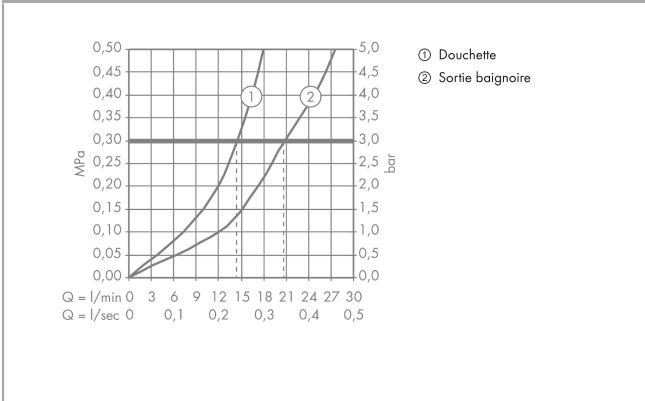

Schéma d'écoulement