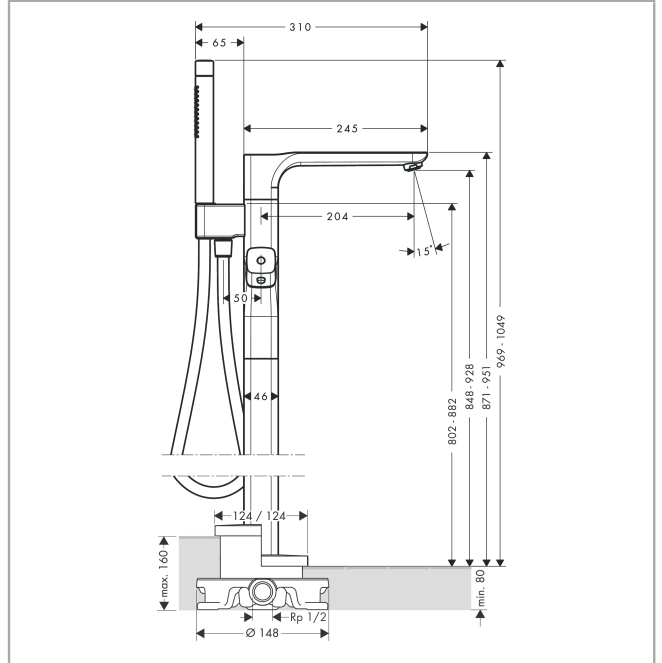

AXOR Urquiola
Mitigeur thermostatique bain/douche encastré pour montage au sol
 Surfaces: **rouge doré brossé** Numéro d'article: **11422310**

Caractéristiques

- comprenant : thermostatique bain/douche encastré au sol, douchette tube, flexible de douche, support de douche
- Longueur 204 mm
- 2 sorties = 2 fonctions
- jet normal
- type de jet de la douchette: jet Rain, Mono
- débit maximal sous 3 bars de pression: 21 l/min
- débit du bec déverseur sous 3 bars: 21 l/min
- débit de la douchette sous 3 bars: 14 l/min
- pression minimum en fonctionnement: 1 bar
- pression maximum en fonctionnement: 10 bars
- cartouche thermostatique SMTC, robinet d'arrêt/inverseur
- butée de confort à 40° C
- limiteur de température réglable
- clapet anti-retour intégré
- retour automatique
- type de raccordement: corps d'encastrement
- filtre inclus
- ACS 19 ACC LY 432, valide jusqu'au 14.08.2024

Détails de l'article

EAN 4011097868417

Certificats

AXOR Urquiola
Mitigeur thermostatique bain/douche encastré pour montage au sol
 Surfaces: **rouge doré brossé** Numéro d'article: **11422310**

Photo du produit

Plan géométral

Schéma d'écoulement

AXOR Urquiola
Mitigeur thermostatique bain/douche encastré pour montage au sol
Surfaces: rouge doré brossé Numéro d'article: 11422310

Exemple de montage