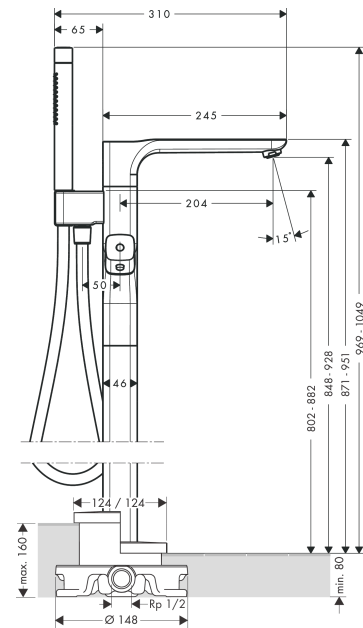

## Caractéristiques

- comprenant : thermostatique bain/douche encastré au sol, douchette tube, flexible de douche, support de douche
- Longueur 204 mm
- 2 sorties = 2 fonctions
- jet normal
- type de jet de la douchette: jet Rain, Mono
- débit maximal sous 3 bars de pression: 21 l/min
- débit du bec déverseur sous 3 bars: 21 l/min
- débit de la douchette sous 3 bars: 14 l/min
- pression minimum en fonctionnement: 1 bar
- pression maximum en fonctionnement: 10 bars
- cartouche thermostatique SMTC, robinet d'arrêt/inverseur
- butée de confort à 40° C
- limiteur de température réglable
- clapet anti-retour intégré
- retour automatique
- type de raccordement: corps d'encastrement
- filtre inclus
- ACS 19 ACC LY 432, valide jusqu'au 14.08.2024

## Certificats

**AXOR Urquiola**  
**Mitigeur thermostatique bain/douche encastré pour montage au sol**  
 Surfaces: **nickel brossé** Numéro d'article: **11422820**

## Photo du produit

## Plan géométral