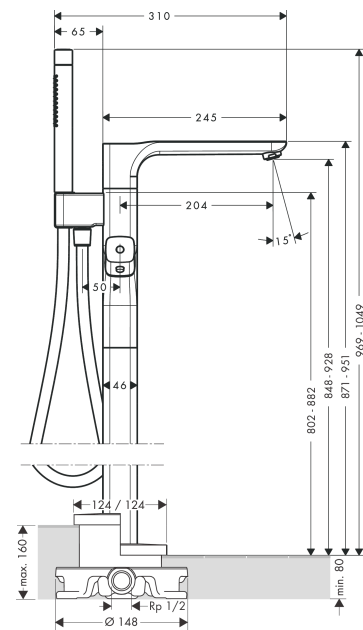

## Caractéristiques

- comprenant : thermostatique bain/douche encastré au sol, douchette tube, flexible de douche, support de douche
- Longueur 204 mm
- 2 sorties = 2 fonctions
- jet normal
- type de jet de la douchette: jet Rain, Mono
- débit maximal sous 3 bars de pression: 21 l/min
- débit du bec déverseur sous 3 bars: 21 l/min
- débit de la douchette sous 3 bars: 14 l/min
- pression minimum en fonctionnement: 1 bar
- pression maximum en fonctionnement: 10 bars
- cartouche thermostatique SMTC, robinet d'arrêt/inverseur
- butée de confort à 40° C
- limiteur de température réglable
- clapet anti-retour intégré
- retour automatique
- type de raccordement: corps d'encastrement
- filtre inclus
- ACS 19 ACC LY 432, valide jusqu'au 14.08.2024

## Photo du produit

## Plan géométral