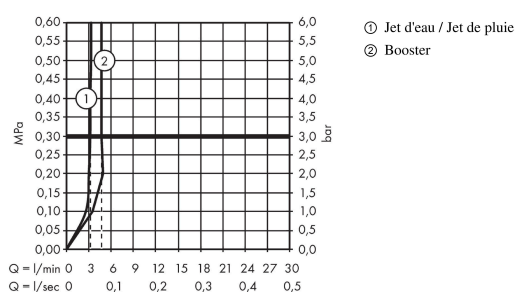

AXOR Starck Organic
Mitigeur de lavabo 80 avec tirette et vidage
Surfaces: **bronze brossé** Numéro d'article: **12010140**

Schéma d'écoulement