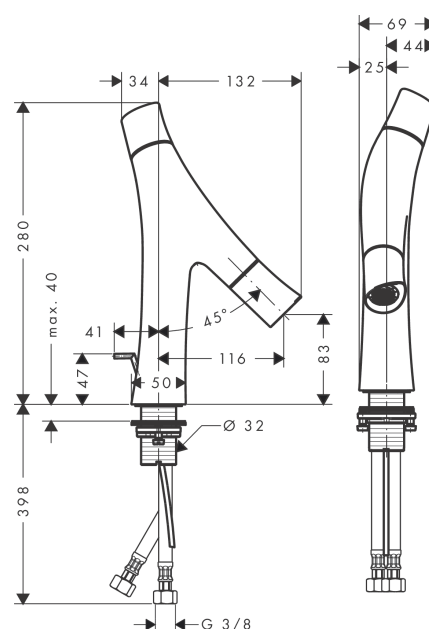

Détails de l'article

EAN

4011097814834

Technologie

Certificats

Photo du produit

Plan géométral

AXOR Starck Organic
Mitigeur de lavabo 80 avec tirette et vidage
 Surfaces: **bronze brossé** Numéro d'article: **12010140**

Schéma d'écoulement

AXOR Starck Organic
Mitigeur de lavabo 80 avec tirette et vidage
 Surfaces: **bronze brossé** Numéro d'article: **12010140**

Vue éclatée

Année de construction: >11/16

AXOR Starck Organic
Mitigeur de lavabo 80 avec tirette et vidage
 Surfaces: **bronze brossé** Numéro d'article: **12010140**

Liste des pièces détachées

Année de construction: >11/16

Pos.		Numéro d'article	GP	UE
1	poignée	98296140	-	1
2	entraîneur + vis	98932000	-	1
3	bague couleur eau chaude/froide	98304000	-	1
4	cartouche cpl.	98303000	-	1
5	crampe	98403000	-	1
6	joint torique 11x1,5	98385000	-	1
7	vis M5x16	98404000	-	1
8	cartouche d'arrêt	98301000	-	1
9	limiteur de débit (3,5 l/min)	98405000	-	1
10	bec cpl.	98297140	-	1
11	diffuseur	98299130	-	1
12	limiteur de débit (5 l/min)	95311000	-	1
13	mousseur M24x1 (7 l/min)	98300130	-	1
14	clé de montage	95158000	-	1
15	manchon	98749000	-	1
16	fixation cpl. (Ø 32)	13961000	-	1
17	tirette	96923140	-	1
18	flexible de raccordement 600 mm M8x0,75 G3/8	95664000	-	1
19	joint torique 7x1,5	98422000	-	1
20	clapet anti-retour DW 10	96456000	-	1
21	filtre	95291000	-	1
a	vidage lavabo	94139140	-	1
b	rallonge 35mm pour fixation	13898000	-	1