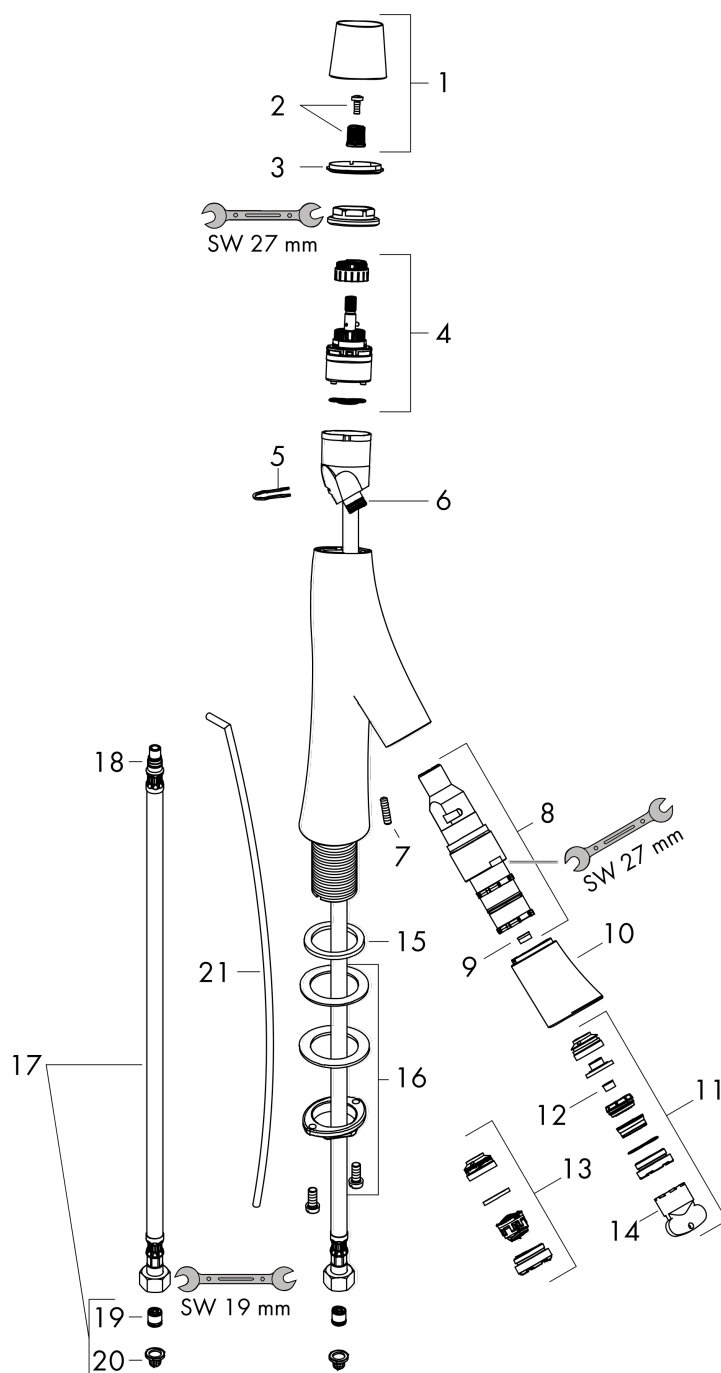

Détails de l'article

EAN

4011097814834

Technologie

Certificats

Photo du produit

Plan géométral

AXOR Starck Organic
Mitigeur de lavabo 80 avec tirette et vidage
 Surfaces: **bronze brossé** Numéro d'article: **12010140**

Schéma d'écoulement

AXOR Starck Organic
Mitigeur de lavabo 80 avec tirette et vidage
 Surfaces: **bronze brossé** Numéro d'article: **12010140**

Vue éclatée

Année de construction: >11/16

AXOR Starck Organic
Mitigeur de lavabo 80 avec tirette et vidage
 Surfaces: **bronze brossé** Numéro d'article: **12010140**

Liste des pièces détachées

Année de construction: >11/16

Pos.		Numéro d'article	GP	UE
1	poignée	98296140	-	1
2	entraîneur + vis	98932000	-	1
3	bague couleur eau chaude/froide	98304000	-	1
4	cartouche cpl.	98303000	-	1
5	crampe	98403000	-	1
6	joint torique 11x1,5	98385000	-	1
7	vis M5x16	98404000	-	1
8	cartouche d'arrêt	98301000	-	1
9	limiteur de débit (3,5 l/min)	98405000	-	1
10	bec cpl.	98297140	-	1
11	diffuseur	98299130	-	1
12	limiteur de débit (5 l/min)	95311000	-	1
13	mousseur M24x1 (7 l/min)	98300130	-	1
14	clé de montage	95158000	-	1
15	manchon	98749000	-	1
16	fixation cpl. (Ø 32)	13961000	-	1
17	tirette	96923140	-	1
18	flexible de raccordement 600 mm M8x0,75 G3/8	95664000	-	1
19	joint torique 7x1,5	98422000	-	1
20	clapet anti-retour DW 10	96456000	-	1
21	filtre	95291000	-	1
a	vidage lavabo	94139140	-	1
b	rallonge 35mm pour fixation	13898000	-	1