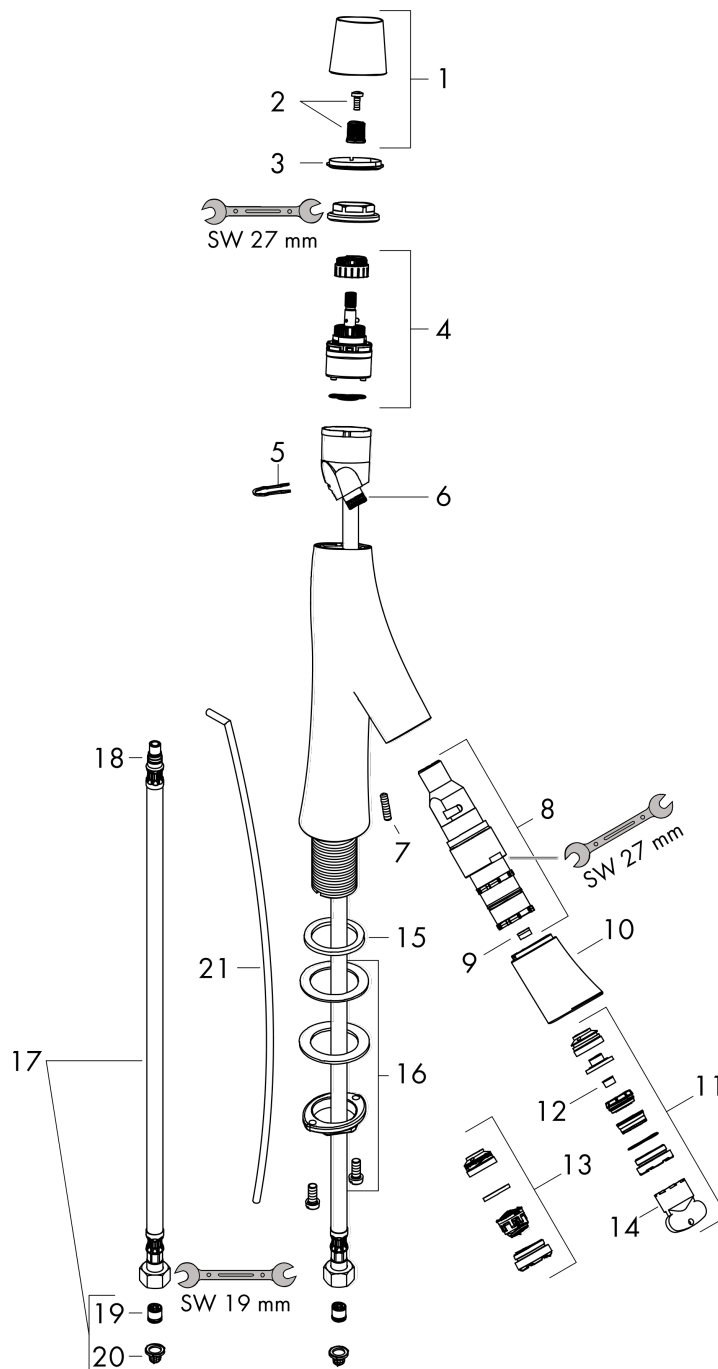

### Plan géométral

**AXOR Starck Organic**  
**Mitigeur de lavabo 80 avec tirette et vidage**  
 Surfaces: **aspect doré brossé**    Numéro d'article: **12010250**

## Schéma d'écoulement

**AXOR Starck Organic**  
**Mitigeur de lavabo 80 avec tirette et vidage**  
 Surfaces: **aspect doré brossé**    Numéro d'article: **12010250**

**Vue éclatée**

Année de construction: >11/16

**AXOR Starck Organic**  
**Mitigeur de lavabo 80 avec tirette et vidage**  
 Surfaces: **aspect doré brossé** Numéro d'article: **12010250**

## Liste des pièces détachées

Année de construction: >11/16

Pos.		Numéro d'article	GP	UE
1	poignée	98296250	-	1
2	entraîneur + vis	98932000	-	1
3	bague couleur eau chaude/froide	98304000	-	1
4	cartouche cpl.	98303000	-	1
5	crampe	98403000	-	1
6	joint torique 11x1,5	98385000	-	1
7	vis M5x16	98404000	-	1
8	cartouche d'arrêt	98301000	-	1
9	limiteur de débit (3,5 l/min)	98405000	-	1
10	bec cpl.	98297250	-	1
11	diffuseur	98299990	-	1
12	limiteur de débit (5 l/min)	95311000	-	1
13	mousseur M24x1 (7 l/min)	98300990	-	1
14	clé de montage	95158000	-	1
15	manchon	98749000	-	1
16	fixation cpl. (Ø 32)	13961000	-	1
17	tirette	96923250	-	1
18	flexible de raccordement 600 mm M8x0,75 G3/8	95664000	-	1
19	joint torique 7x1,5	98422000	-	1
20	clapet anti-retour DW 10	96456000	-	1
21	filtre	95291000	-	1
a	vidage lavabo	94139250	-	1
b	rallonge 35mm pour fixation	13898000	-	1