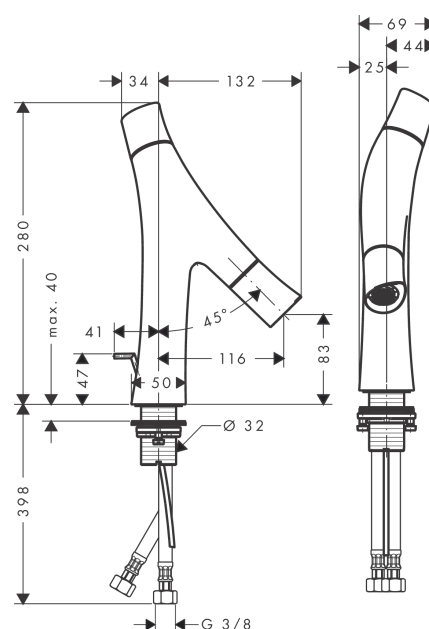

### Caractéristiques

- comprenant : Mélangeur lavabo, garniture de vidage
- ComfortZone 80
- Longueur 116 mm
- type de jet: jet pluie
- débit maximal sous 3 bars de pression: 3,5 l/min
- débit du Booster: 5 l/min
- cartouche céramique pour régulation de température
- mécanisme céramique pour régulation du débit
- limiteur de température réglable
- séparation de la commande température/débit
- avec alimentation d'eau isolée
- convient au chauffe-eau instantané
- garniture de vidage 1 1/4"
- ACS 18 ACC NY 411 France, valide jusqu'au 22.10.2023

### Technologie

### Plan géométral

**AXOR Starck Organic**  
**Mitigeur de lavabo 80 avec tirette et vidage**  
 Surfaces: **aspect doré brossé**    Numéro d'article: **12010250**