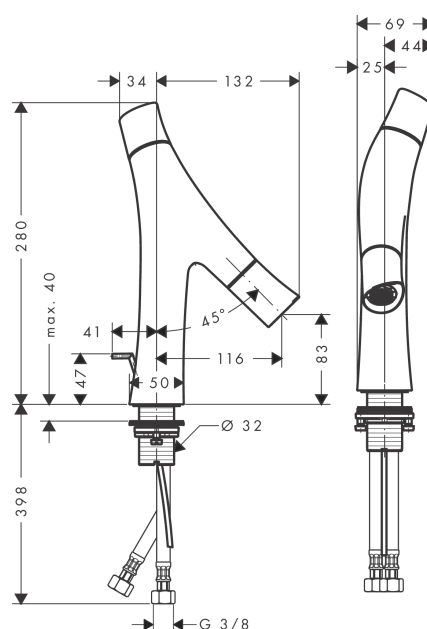

### Caractéristiques

- comprenant : Mélangeur lavabo, garniture de vidage
- ComfortZone 80
- Longueur 116 mm
- type de jet: jet pluie
- débit maximal sous 3 bars de pression: 3,5 l/min
- débit du Booster: 5 l/min
- cartouche céramique pour régulation de température
- mécanisme céramique pour régulation du débit
- limiteur de température réglable
- séparation de la commande température/débit
- avec alimentation d'eau isolée
- convient au chauffe-eau instantané
- garniture de vidage 1 1/4"
- ACS 18 ACC NY 411 France, valide jusqu'au 22.10.2023

### Technologie

### Plan géométral

**AXOR Starck Organic**  
**Mitigeur de lavabo 80 avec tirette et vidage**  
 Surfaces: **noir chromé poli**    Numéro d'article: **12010330**