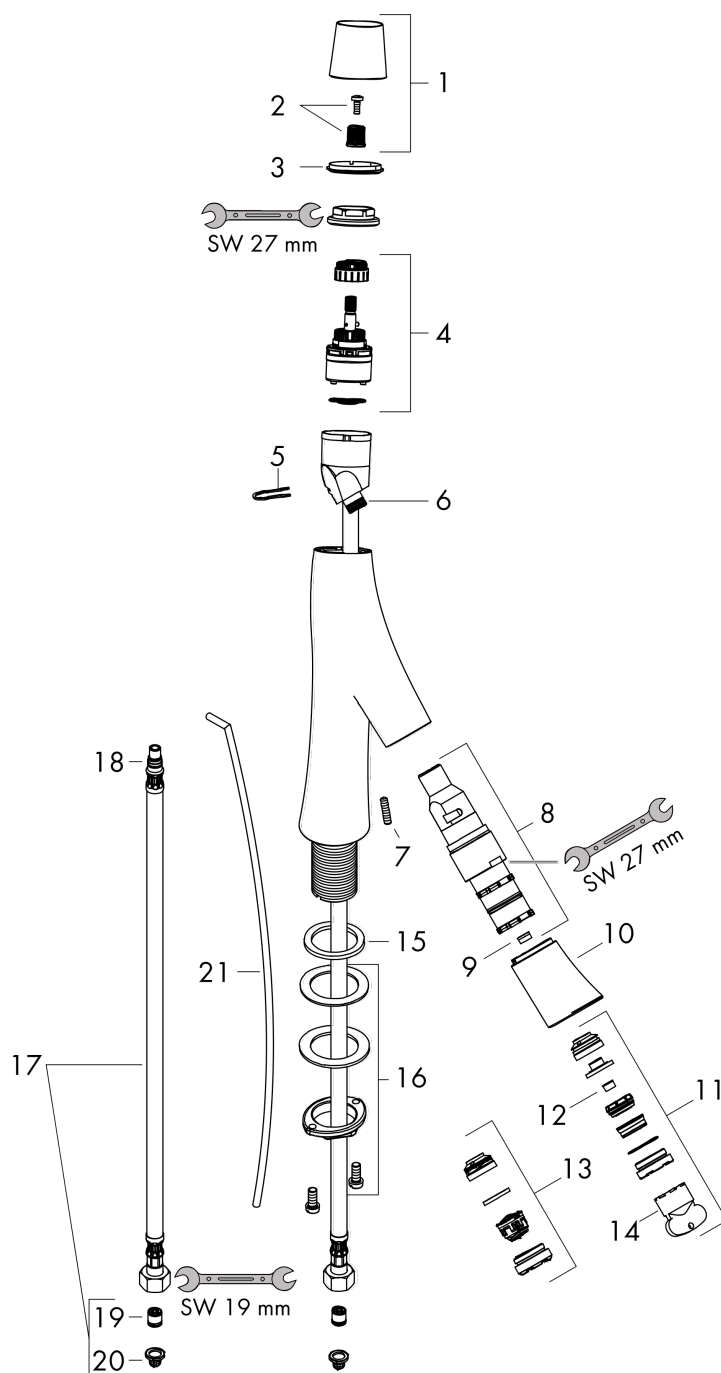

### Plan géométral

**AXOR Starck Organic**  
**Mitigeur de lavabo 80 avec tirette et vidage**  
 Surfaces: **noir chromé poli**    Numéro d'article: **12010330**

## Schéma d'écoulement

**AXOR Starck Organic**  
**Mitigeur de lavabo 80 avec tirette et vidage**  
 Surfaces: **noir chromé poli** Numéro d'article: **12010330**

## Vue éclatée

Année de construction: >11/16

**AXOR Starck Organic**  
**Mitigeur de lavabo 80 avec tirette et vidage**  
 Surfaces: **noir chromé poli** Numéro d'article: **12010330**

## Liste des pièces détachées

Année de construction: >11/16

Pos.		Numéro d'article	GP	UE
1	poignée	98296330	-	1
2	entraîneur + vis	98932000	-	1
3	bague couleur eau chaude/froide	98304000	-	1
4	cartouche cpl.	98303000	-	1
5	crampe	98403000	-	1
6	joint torique 11x1,5	98385000	-	1
7	vis M5x16	98404000	-	1
8	cartouche d'arrêt	98301000	-	1
9	limiteur de débit (3,5 l/min)	98405000	-	1
10	bec cpl.	98297330	-	1
11	diffuseur	98299330	-	1
12	limiteur de débit (5 l/min)	95311000	-	1
13	mousseur M24x1 (7 l/min)	98300330	-	1
14	clé de montage	95158000	-	1
15	manchon	98749000	-	1
16	fixation cpl. (Ø 32)	13961000	-	1
17	tirette	96923330	-	1
18	flexible de raccordement 600 mm M8x0,75 G3/8	95664000	-	1
19	joint torique 7x1,5	98422000	-	1
20	clapet anti-retour DW 10	96456000	-	1
21	filtre	95291000	-	1
a	rallonge 35mm pour fixation	13898000	-	1