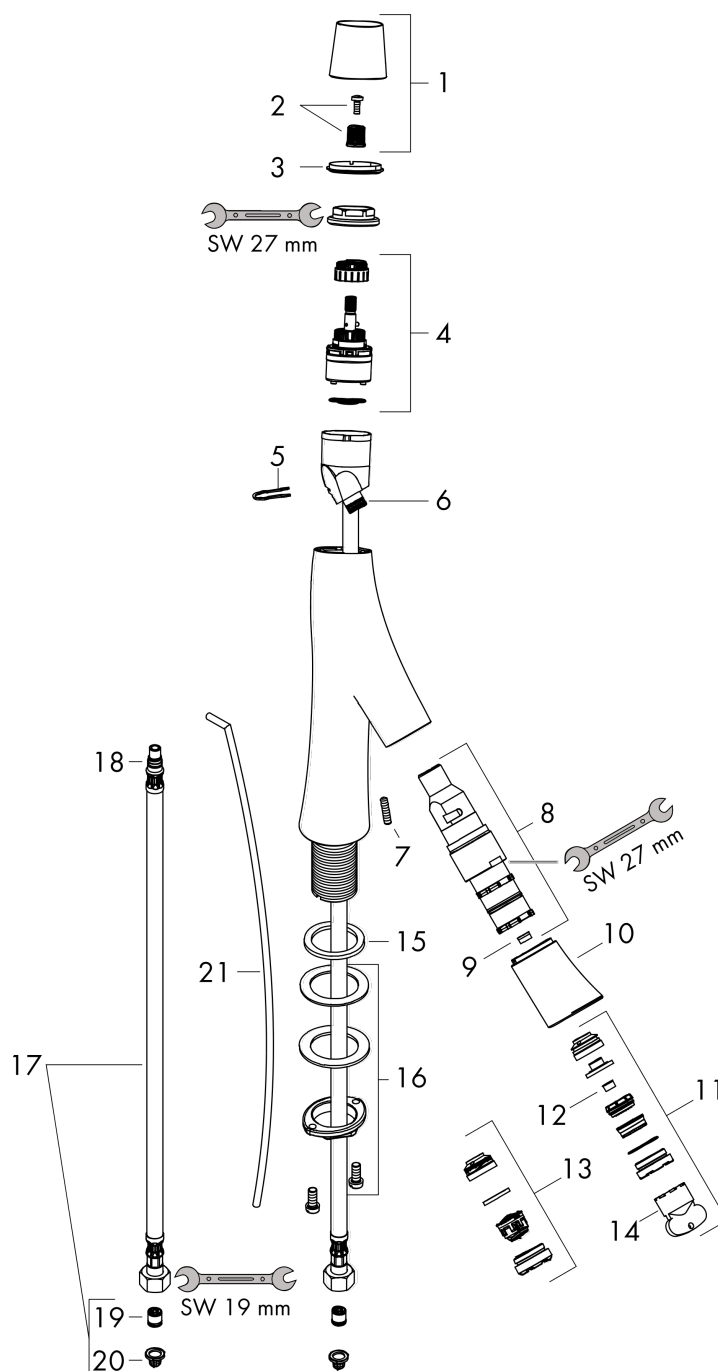

### Plan géométral

**AXOR Starck Organic**  
**Mitigeur de lavabo 80 avec tirette et vidage**  
 Surfaces: **nickel brossé** Numéro d'article: **12010820**

## Schéma d'écoulement

**AXOR Starck Organic**  
**Mitigeur de lavabo 80 avec tirette et vidage**  
 Surfaces: **nickel brossé** Numéro d'article: **12010820**

## Vue éclatée

Année de construction: >11/16

**AXOR Starck Organic**  
**Mitigeur de lavabo 80 avec tirette et vidage**  
 Surfaces: **nickel brossé** Numéro d'article: **12010820**

## Liste des pièces détachées

Année de construction: >11/16

Pos.		Numéro d'article	GP	UE
1	poignée	98296820	-	1
2	entraîneur + vis	98932000	-	1
3	bague couleur eau chaude/froide	98304000	-	1
4	cartouche cpl.	98303000	-	1
5	crampe	98403000	-	1
6	joint torique 11x1,5	98385000	-	1
7	vis M5x16	98404000	-	1
8	cartouche d'arrêt	98301000	-	1
9	limiteur de débit (3,5 l/min)	98405000	-	1
10	bec cpl.	98297820	-	1
11	diffuseur	98299830	-	1
12	limiteur de débit (5 l/min)	95311000	-	1
13	mousseur M24x1 (7 l/min)	98300830	-	1
14	clé de montage	95158000	-	1
15	manchon	98749000	-	1
16	fixation cpl. (Ø 32)	13961000	-	1
17	tirette	96923820	-	1
18	flexible de raccordement 600 mm M8x0,75 G3/8	95664000	-	1
19	joint torique 7x1,5	98422000	-	1
20	clapet anti-retour DW 10	96456000	-	1
21	filtre	95291000	-	1
a	vidage lavabo	94139820	-	1
b	rallonge 35mm pour fixation	13898000	-	1
10	bec cpl.	98297830	-	1
17	tirette	96923830	-	1
a	vidage lavabo	94139830	-	1