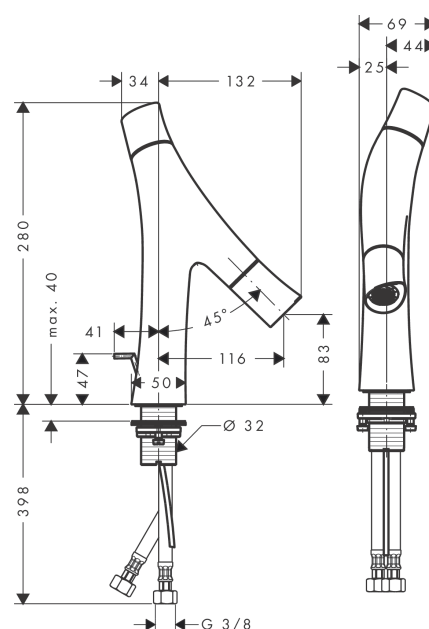

### Caractéristiques

- comprenant : Mélangeur lavabo, garniture de vidage
- ComfortZone 80
- Longueur 116 mm
- type de jet: jet pluie
- débit maximal sous 3 bars de pression: 3,5 l/min
- débit du Booster: 5 l/min
- cartouche céramique pour régulation de température
- mécanisme céramique pour régulation du débit
- limiteur de température réglable
- séparation de la commande température/débit
- avec alimentation d'eau isolée
- convient au chauffe-eau instantané
- garniture de vidage 1 1/4"
- ACS 18 ACC NY 411 France, valide jusqu'au 22.10.2023

### Technologie

### Plan géométral

**AXOR Starck Organic**  
**Mitigeur de lavabo 80 avec tirette et vidage**  
 Surfaces: **nickel brossé** Numéro d'article: **12010820**