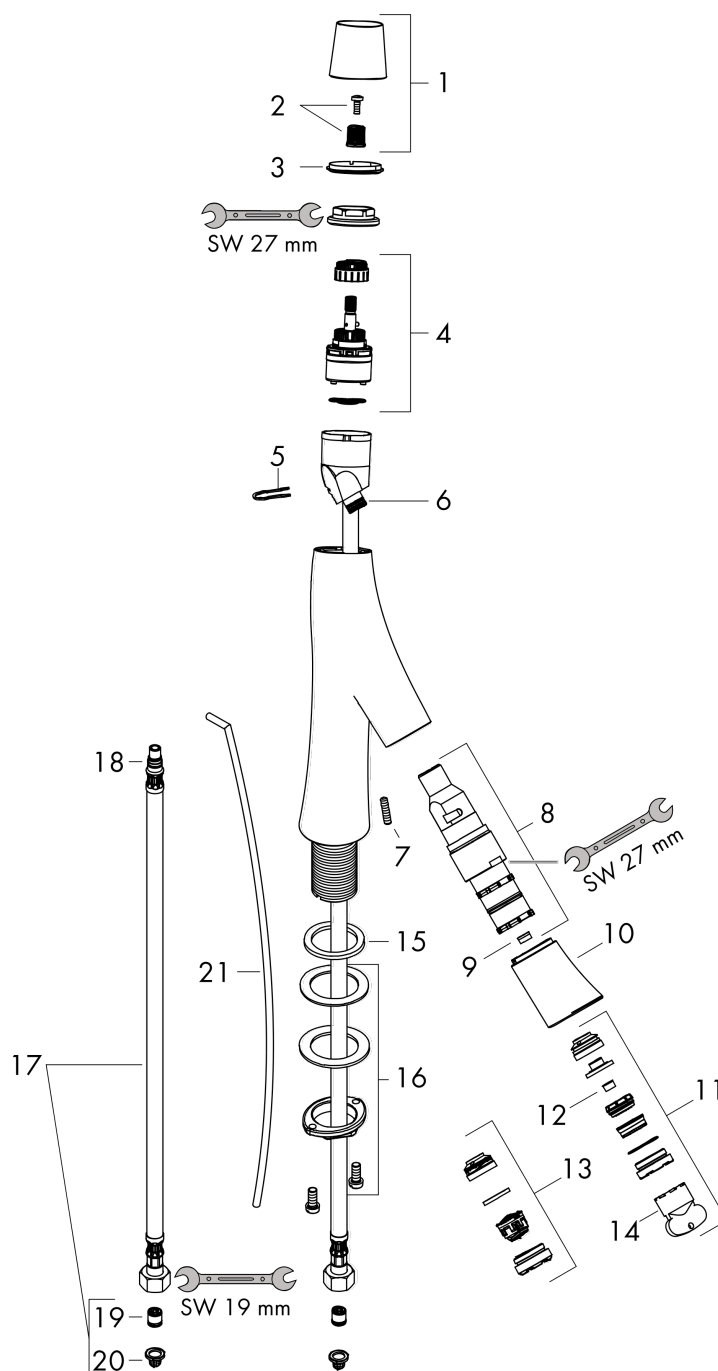

Détails de l'article

EAN

4011097814933

Technologie

Certificats

Photo du produit

Plan géométral

AXOR Starck Organic
Mitigeur de lavabo 80 avec tirette et vidage
 Surfaces: **aspect doré poli** Numéro d'article: **12010990**

Schéma d'écoulement

AXOR Starck Organic
Mitigeur de lavabo 80 avec tirette et vidage
 Surfaces: **aspect doré poli** Numéro d'article: **12010990**

Vue éclatée

Année de construction: >11/16

AXOR Starck Organic
Mitigeur de lavabo 80 avec tirette et vidage
 Surfaces: **aspect doré poli** Numéro d'article: **12010990**

Liste des pièces détachées

Année de construction: >11/16

Pos.		Numéro d'article	GP	UE
1	poignée	98296990	-	1
2	entraîneur + vis	98932000	-	1
3	bague couleur eau chaude/froide	98304000	-	1
4	cartouche cpl.	98303000	-	1
5	crampe	98403000	-	1
6	joint torique 11x1,5	98385000	-	1
7	vis M5x16	98404000	-	1
8	cartouche d'arrêt	98301000	-	1
9	limiteur de débit (3,5 l/min)	98405000	-	1
10	bec cpl.	98297990	-	1
11	diffuseur	98299990	-	1
12	limiteur de débit (5 l/min)	95311000	-	1
13	mousseur M24x1 (7 l/min)	98300990	-	1
14	clé de montage	95158000	-	1
15	manchon	98749000	-	1
16	fixation cpl. (Ø 32)	13961000	-	1
17	tirette	96923990	-	1
18	flexible de raccordement 600 mm M8x0,75 G3/8	95664000	-	1
19	joint torique 7x1,5	98422000	-	1
20	clapet anti-retour DW 10	96456000	-	1
21	filtre	95291000	-	1
a	vidage lavabo	94139990	-	1
b	rallonge 35mm pour fixation	13898000	-	1