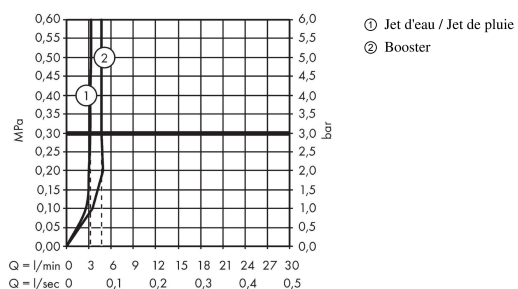

AXOR Starck Organic
Mitigeur de lavabo 80 avec tirette et vidage
Surfaces: **aspect doré poli**   Numéro d'article: **12010990**

Schéma d'écoulement