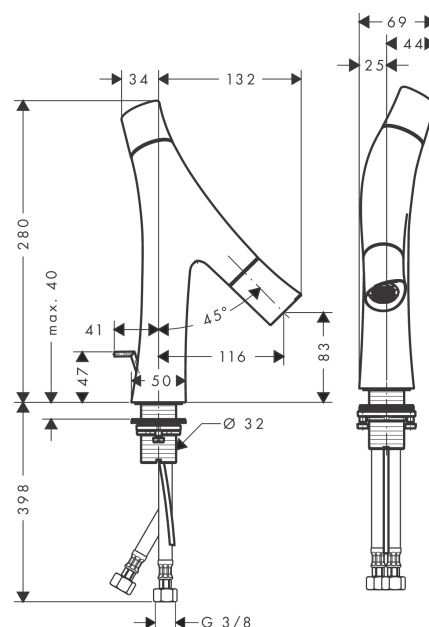

Détails de l'article

EAN

4011097814933

Technologie

Certificats

Photo du produit

Plan géométral

AXOR Starck Organic
Mitigeur de lavabo 80 avec tirette et vidage
 Surfaces: **aspect doré poli** Numéro d'article: **12010990**

Schéma d'écoulement

AXOR Starck Organic
Mitigeur de lavabo 80 avec tirette et vidage
 Surfaces: **aspect doré poli** Numéro d'article: **12010990**

Vue éclatée

Année de construction: >11/16

AXOR Starck Organic
Mitigeur de lavabo 80 avec tirette et vidage
 Surfaces: **aspect doré poli** Numéro d'article: **12010990**

Liste des pièces détachées

Année de construction: >11/16

Pos.		Numéro d'article	GP	UE
1	poignée	98296990	-	1
2	entraîneur + vis	98932000	-	1
3	bague couleur eau chaude/froide	98304000	-	1
4	cartouche cpl.	98303000	-	1
5	crampe	98403000	-	1
6	joint torique 11x1,5	98385000	-	1
7	vis M5x16	98404000	-	1
8	cartouche d'arrêt	98301000	-	1
9	limiteur de débit (3,5 l/min)	98405000	-	1
10	bec cpl.	98297990	-	1
11	diffuseur	98299990	-	1
12	limiteur de débit (5 l/min)	95311000	-	1
13	mousseur M24x1 (7 l/min)	98300990	-	1
14	clé de montage	95158000	-	1
15	manchon	98749000	-	1
16	fixation cpl. (Ø 32)	13961000	-	1
17	tirette	96923990	-	1
18	flexible de raccordement 600 mm M8x0,75 G3/8	95664000	-	1
19	joint torique 7x1,5	98422000	-	1
20	clapet anti-retour DW 10	96456000	-	1
21	filtre	95291000	-	1
a	vidage lavabo	94139990	-	1
b	rallonge 35mm pour fixation	13898000	-	1