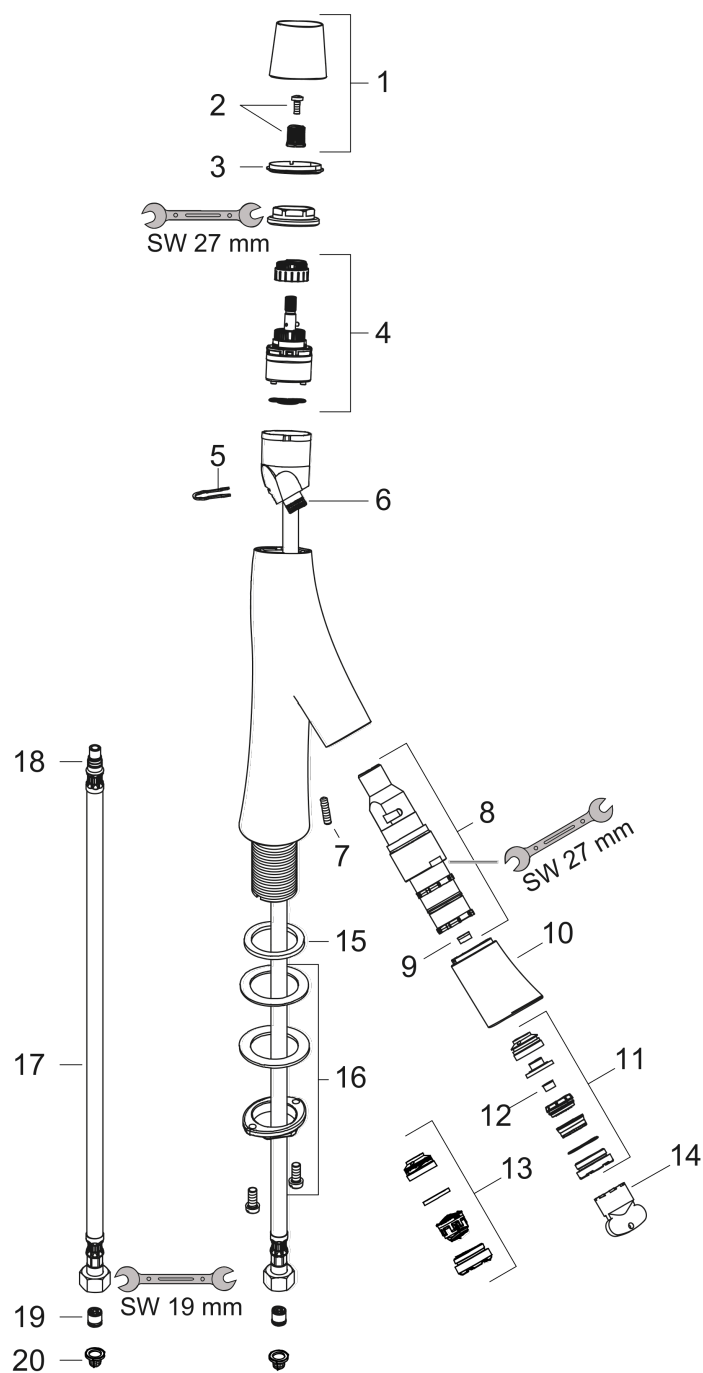

## Plan géométral

**AXOR Starck Organic**  
**Mitigeur de lavabo 80 sans tirette ni vidage**  
 Surfaces: **nickel brossé** Numéro d'article: **12011820**

## Schéma d'écoulement

**AXOR Starck Organic**  
**Mitigeur de lavabo 80 sans tirette ni vidage**  
 Surfaces: **nickel brossé**    Numéro d'article: **12011820**

## Vue éclatée

Année de construction: >11/16

**AXOR Starck Organic**  
**Mitigeur de lavabo 80 sans tirette ni vidage**  
 Surfaces: **nickel brossé** Numéro d'article: **12011820**

## Liste des pièces détachées

Année de construction: >11/16

Pos.		Numéro d'article	GP	UE
1	poignée	98296820	-	1
2	entraîneur + vis	98932000	-	1
3	bague couleur eau chaude/froide	98304000	-	1
4	cartouche cpl.	98303000	-	1
5	crampe	98403000	-	1
6	joint torique 11x1,5	98385000	-	1
7	vis M5x16	98404000	-	1
8	cartouche d'arrêt	98301000	-	1
9	limiteur de débit (3,5 l/min)	98405000	-	1
10	bec cpl.	98297820	-	1
11	diffuseur	98299830	-	1
12	limiteur de débit (5 l/min)	95311000	-	1
13	mousseur M24x1 (7 l/min)	98300830	-	1
14	clé de montage	95158000	-	1
15	manchon	98749000	-	1
16	fixation cpl. (Ø 32)	13961000	-	1
17	flexible de raccordement 600 mm M8x0,75 G3/8	95664000	-	1
18	joint torique 7x1,5	98422000	-	1
19	clapet anti-retour DW 10	96456000	-	1
20	filtre	95291000	-	1
a	vidage	50001000	-	1
b	rallonge 35mm pour fixation	13898000	-	1