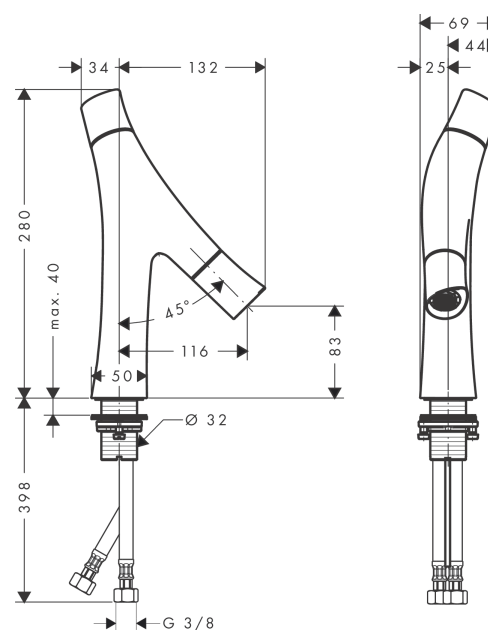

## Caractéristiques

- comprenant : Mélangeur lavabo, garniture de vidage
- ComfortZone 80
- Longueur 116 mm
- type de jet: jet pluie
- débit maximal sous 3 bars de pression: 3,5 l/min, 3,5 l/min
- débit du Booster: 5 l/min
- cartouche céramique pour régulation de température
- mécanisme céramique pour régulation du débit
- limiteur de température réglable
- séparation de la commande température/débit
- avec alimentation d'eau isolée
- convient au chauffe-eau instantané
- bonde à écoulement libre
- ACS 18 ACC NY 411 France, valide jusqu'au 22.10.2023

## Plan géométral

**AXOR Starck Organic**  
**Mitigeur de lavabo 80 sans tirette ni vidage**  
 Surfaces: **nickel brossé** Numéro d'article: **12011820**