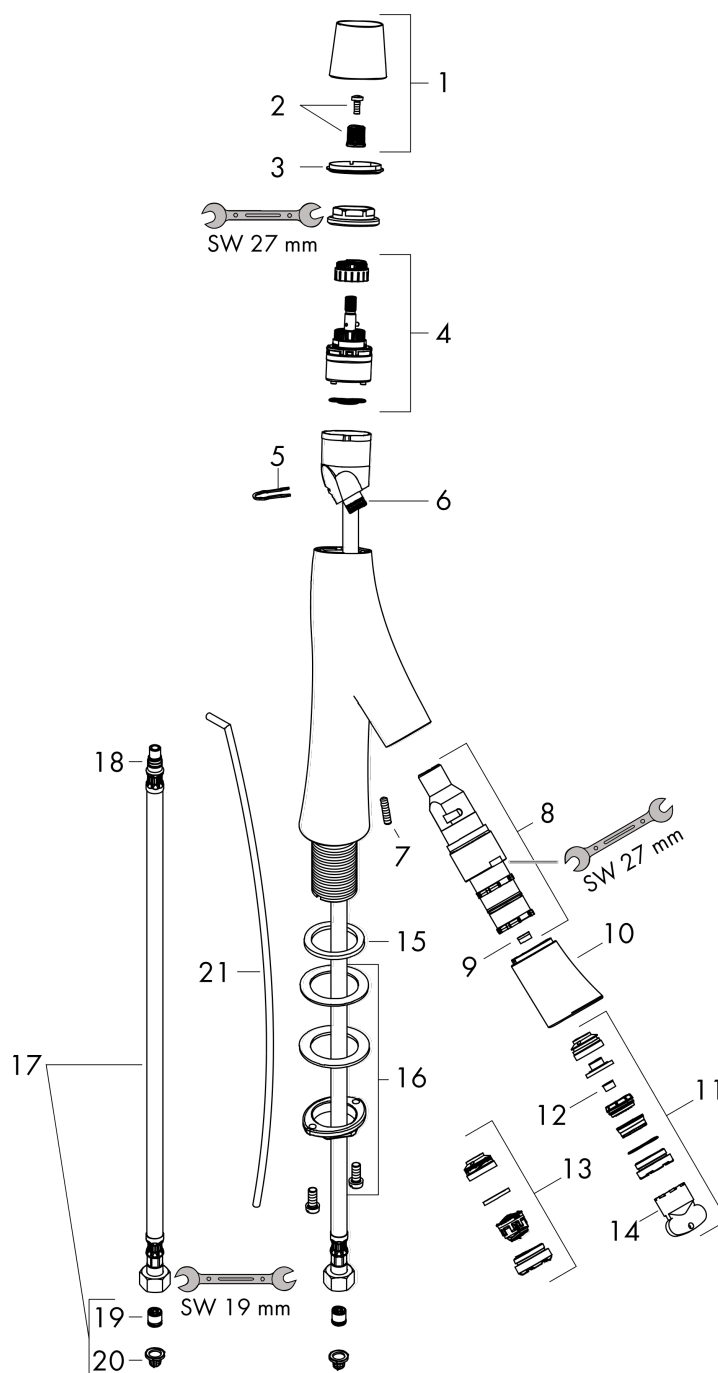

### Plan géométral

**AXOR Starck Organic**  
**Mitigeur de lavabo 50 pour lave-mains avec tirette et vidage**  
 Surfaces: **chromé**    Numéro d'article: **12014000**

## Schéma d'écoulement

**AXOR Starck Organic**  
**Mitigeur de lavabo 50 pour lave-mains avec tirette et vidage**  
 Surfaces: **chromé**    Numéro d'article: **12014000**

## Vue éclatée

Année de construction: >11/12

**AXOR Starck Organic**  
**Mitigeur de lavabo 50 pour lave-mains avec tirette et vidage**  
 Surfaces: **chromé**    Numéro d'article: **12014000**

## Liste des pièces détachées

Année de construction: >11/12

Pos.		Numéro d'article	GP	UE
1	poignée	98296000	-	1
2	entraîneur + vis	98932000	-	1
3	bague couleur eau chaude/froide	98304000	-	1
4	cartouche cpl.	98303000	-	1
5	crampe	98403000	-	1
6	joint torique 11x1,5	98385000	-	1
7	vis M5x16	98404000	-	1
8	cartouche d'arrêt	98302000	-	1
9	limiteur de débit (3,5 l/min)	98405000	-	1
10	bec cpl.	98297000	-	1
11	diffuseur	98299000	-	1
12	limiteur de débit (5 l/min)	95311000	-	1
13	mousseur M24x1 (7 l/min)	98300000	-	1
14	clé de montage	95158000	-	1
15	manchon	98749000	-	1
16	fixation cpl. (Ø 32)	13961000	-	1
17	flexible de raccordement 600 mm M8x0,75 G3/8	95664000	-	1
18	joint torique 7x1,5	98422000	-	1
19	clapet anti-retour DW 10	96456000	-	1
20	filtre	95291000	-	1
21	tirette	96923000	-	1
a	vidage lavabo	94139000	-	1
b	rallonge 35mm pour fixation	13898000	-	1