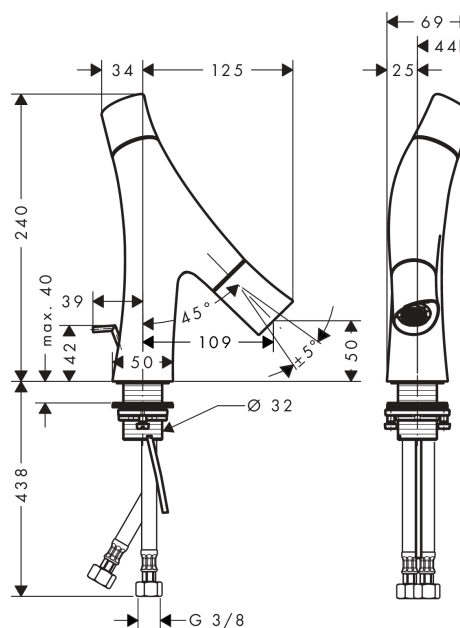

### Caractéristiques

- comprenant : Mélangeur lavabo, garniture de vidage
- ComfortZone 50
- Longueur 109 mm
- type de jet: jet pluie
- débit maximal sous 3 bars de pression: 3,5 l/min, 3,5 l/min
- débit du Booster: 5 l/min
- cartouche céramique pour régulation de température
- mécanisme céramique pour régulation du débit
- limiteur de température réglable
- séparation de la commande température/débit
- avec alimentation d'eau isolée
- convient au chauffe-eau instantané
- garniture de vidage 1 1/4"
- ACS 18 ACC NY 411 France, valide jusqu'au 22.10.2023

### Technologie

### Plan géométral

**AXOR Starck Organic**  
**Mitigeur de lavabo 50 pour lave-mains avec tirette et vidage**  
 Surfaces: **chromé**    Numéro d'article: **12014000**