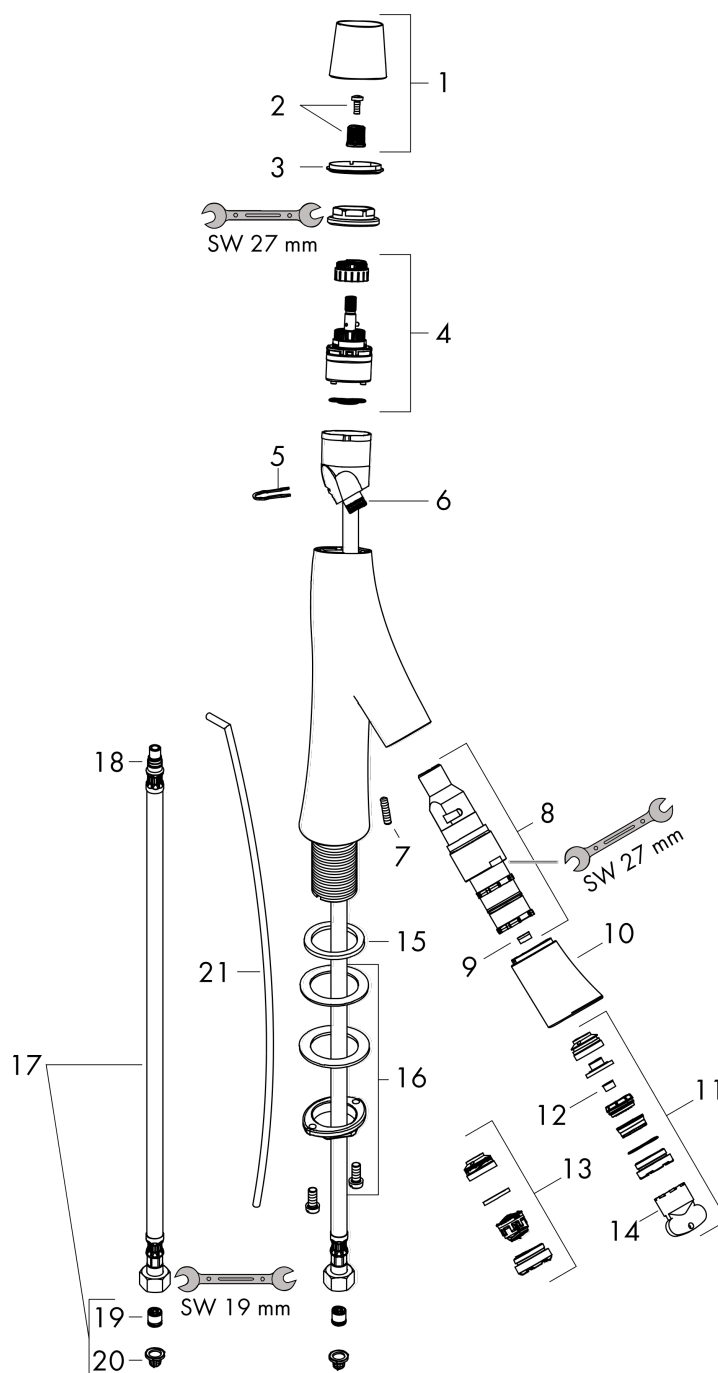

Détails de l'article

EAN

4011097815442

Technologie

Certificats

Photo du produit

Plan géométral

AXOR Starck Organic
Mitigeur de lavabo 50 pour lave-mains avec tirette et vidage
 Surfaces: **bronze brossé** Numéro d'article: **12014140**

Schéma d'écoulement

AXOR Starck Organic
Mitigeur de lavabo 50 pour lave-mains avec tirette et vidage
 Surfaces: **bronze brossé** Numéro d'article: **12014140**

Vue éclatée

Année de construction: >11/16

AXOR Starck Organic
Mitigeur de lavabo 50 pour lave-mains avec tirette et vidage
 Surfaces: **bronze brossé** Numéro d'article: **12014140**

Liste des pièces détachées

Année de construction: >11/16

Pos.		Numéro d'article	GP	UE
1	poignée	98296140	-	1
2	entraîneur + vis	98932000	-	1
3	bague couleur eau chaude/froide	98304000	-	1
4	cartouche cpl.	98303000	-	1
5	crampe	98403000	-	1
6	joint torique 11x1,5	98385000	-	1
7	vis M5x16	98404000	-	1
8	cartouche d'arrêt	98302000	-	1
9	limiteur de débit (3,5 l/min)	98405000	-	1
10	bec cpl.	98297140	-	1
11	diffuseur	98299130	-	1
12	limiteur de débit (5 l/min)	95311000	-	1
13	mousseur M24x1 (7 l/min)	98300130	-	1
14	clé de montage	95158000	-	1
15	manchon	98749000	-	1
16	fixation cpl. (Ø 32)	13961000	-	1
17	tirette	96923140	-	1
18	flexible de raccordement 600 mm M8x0,75 G3/8	95664000	-	1
19	joint torique 7x1,5	98422000	-	1
20	clapet anti-retour DW 10	96456000	-	1
21	filtre	95291000	-	1
a	vidage lavabo	94139140	-	1
b	rallonge 35mm pour fixation	13898000	-	1