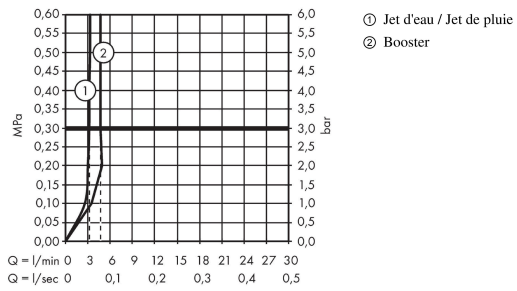

AXOR Starck Organic
Mitigeur de lavabo 50 pour lave-mains avec tirette et vidage
Surfaces: **bronze brossé** Numéro d'article: **12014140**

Schéma d'écoulement