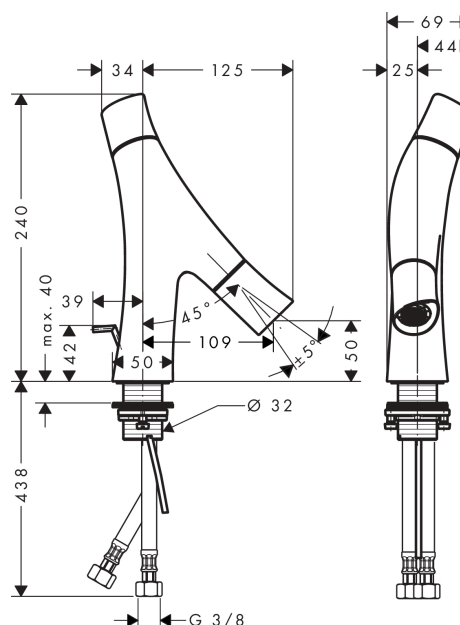

AXOR Starck Organic
Mitigeur de lavabo 50 pour lave-mains avec tirette et vidage
 Surfaces: **bronze brossé** Numéro d'article: **12014140**

Caractéristiques

- comprenant : Mélangeur lavabo, garniture de vidage
- ComfortZone 50
- Longueur 109 mm
- type de jet: jet pluie
- débit maximal sous 3 bars de pression: 3,5 l/min, 3,5 l/min
- débit du Booster: 5 l/min
- cartouche céramique pour régulation de température
- mécanisme céramique pour régulation du débit
- limiteur de température réglable
- séparation de la commande température/débit
- avec alimentation d'eau isolée
- convient au chauffe-eau instantané
- garniture de vidage 1 1/4"
- ACS 18 ACC NY 411 France, valide jusqu'au 22.10.2023

Détails de l'article

EAN

4011097815442

Technologie

Certificats

Photo du produit

Plan géométral

AXOR Starck Organic
Mitigeur de lavabo 50 pour lave-mains avec tirette et vidage
 Surfaces: **bronze brossé** Numéro d'article: **12014140**

Liste des pièces détachées

Année de construction: >11/16

Pos.		Numéro d'article	GP	UE
1	poignée	98296140	-	1
2	entraîneur + vis	98932000	-	1
3	bague couleur eau chaude/froide	98304000	-	1
4	cartouche cpl.	98303000	-	1
5	crampe	98403000	-	1
6	joint torique 11x1,5	98385000	-	1
7	vis M5x16	98404000	-	1
8	cartouche d'arrêt	98302000	-	1
9	limiteur de débit (3,5 l/min)	98405000	-	1
10	bec cpl.	98297140	-	1
11	diffuseur	98299130	-	1
12	limiteur de débit (5 l/min)	95311000	-	1
13	mousseur M24x1 (7 l/min)	98300130	-	1
14	clé de montage	95158000	-	1
15	manchon	98749000	-	1
16	fixation cpl. (Ø 32)	13961000	-	1
17	tirette	96923140	-	1
18	flexible de raccordement 600 mm M8x0,75 G3/8	95664000	-	1
19	joint torique 7x1,5	98422000	-	1
20	clapet anti-retour DW 10	96456000	-	1
21	filtre	95291000	-	1
a	vidage lavabo	94139140	-	1
b	rallonge 35mm pour fixation	13898000	-	1