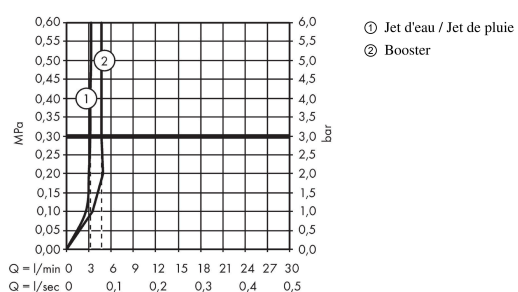

AXOR Starck Organic
Mitigeur de lavabo 50 pour lave-mains avec tirette et vidage
Surfaces: **aspect doré brossé**   Numéro d'article: **12014250**

Schéma d'écoulement