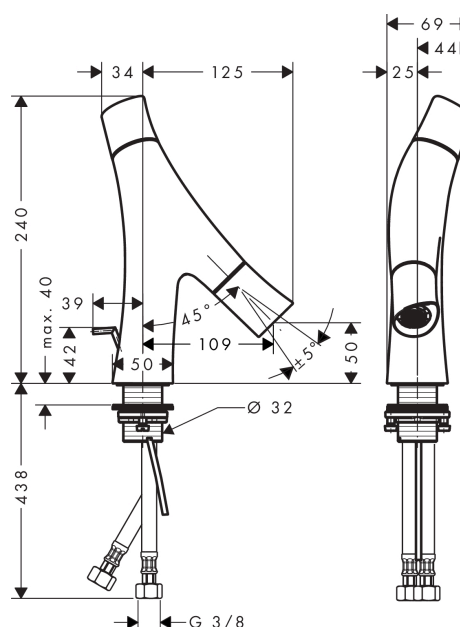

AXOR Starck Organic
Mitigeur de lavabo 50 pour lave-mains avec tirette et vidage
 Surfaces: **aspect doré brossé** Numéro d'article: **12014250**

Caractéristiques

- comprenant : Mélangeur lavabo, garniture de vidage
- ComfortZone 50
- Longueur 109 mm
- type de jet: jet pluie
- débit maximal sous 3 bars de pression: 3,5 l/min, 3,5 l/min
- débit du Booster: 5 l/min
- cartouche céramique pour régulation de température
- mécanisme céramique pour régulation du débit
- limiteur de température réglable
- séparation de la commande température/débit
- avec alimentation d'eau isolée
- convient au chauffe-eau instantané
- garniture de vidage 1 1/4"
- ACS 18 ACC NY 411 France, valide jusqu'au 22.10.2023

Détails de l'article

EAN 4011097815466

Technologie

Certificats

Photo du produit

Plan géométral

AXOR Starck Organic
Mitigeur de lavabo 50 pour lave-mains avec tirette et vidage
 Surfaces: **aspect doré brossé** Numéro d'article: **12014250**

Schéma d'écoulement

AXOR Starck Organic
Mitigeur de lavabo 50 pour lave-mains avec tirette et vidage
 Surfaces: **aspect doré brossé** Numéro d'article: **12014250**

Vue éclatée

Année de construction: >11/16

Pos.		Numéro d'article	GP	UE
1	poignée	98296250	-	1
2	entraîneur + vis	98932000	-	1
3	bague couleur eau chaude/froide	98304000	-	1
4	cartouche cpl.	98303000	-	1
5	crampe	98403000	-	1
6	joint torique 11x1,5	98385000	-	1
7	vis M5x16	98404000	-	1
8	cartouche d'arrêt	98302000	-	1
9	limiteur de débit (3,5 l/min)	98405000	-	1
10	bec cpl.	98297250	-	1
11	diffuseur	98299990	-	1
12	limiteur de débit (5 l/min)	95311000	-	1
13	mousseur M24x1 (7 l/min)	98300990	-	1
14	clé de montage	95158000	-	1
15	manchon	98749000	-	1
16	fixation cpl. (Ø 32)	13961000	-	1
17	tirette	96923250	-	1
18	flexible de raccordement 600 mm M8x0,75 G3/8	95664000	-	1
19	joint torique 7x1,5	98422000	-	1
20	clapet anti-retour DW 10	96456000	-	1
21	filtre	95291000	-	1
a	vidage lavabo	94139250	-	1
b	rallonge 35mm pour fixation	13898000	-	1