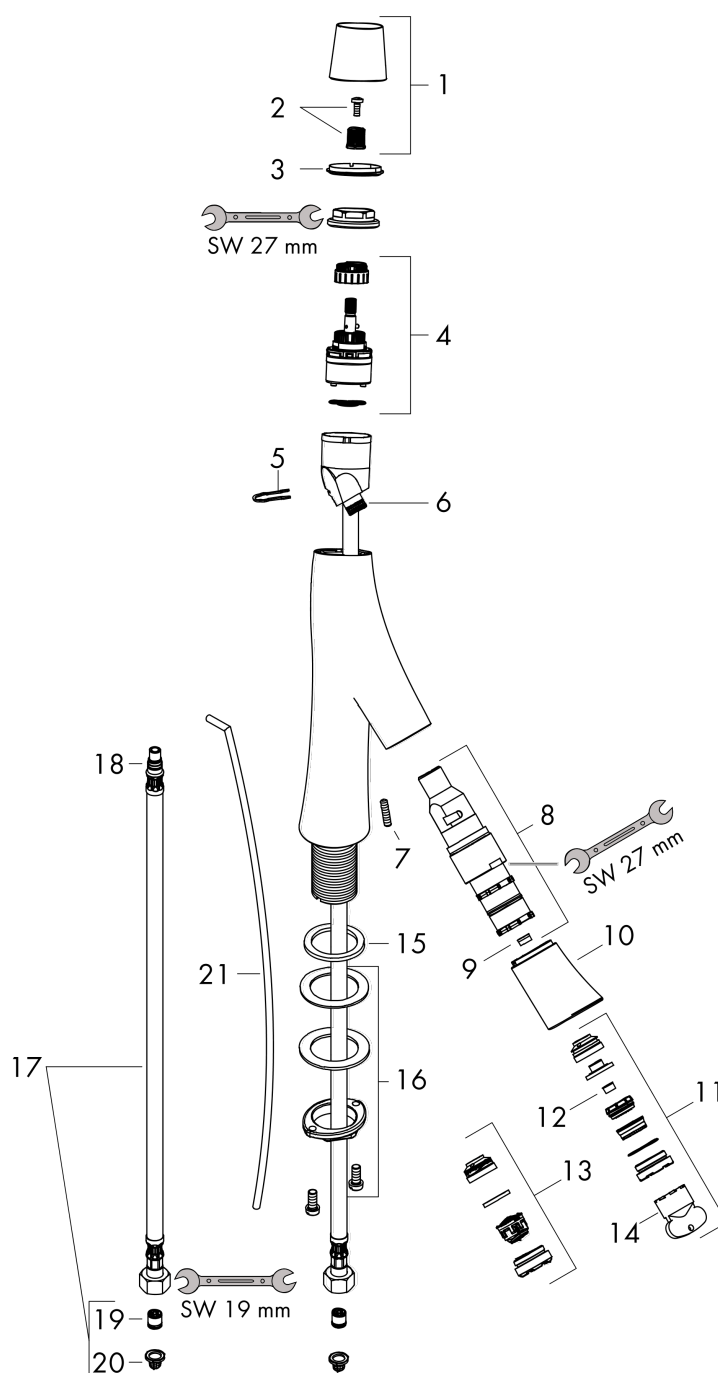

Détails de l'article

EAN 4011097815466

Technologie

Certificats

Photo du produit

Plan géométral

AXOR Starck Organic
Mitigeur de lavabo 50 pour lave-mains avec tirette et vidage
 Surfaces: **aspect doré brossé** Numéro d'article: **12014250**

Schéma d'écoulement

AXOR Starck Organic
Mitigeur de lavabo 50 pour lave-mains avec tirette et vidage
 Surfaces: **aspect doré brossé** Numéro d'article: **12014250**

Vue éclatée

Année de construction: >11/16

AXOR Starck Organic
Mitigeur de lavabo 50 pour lave-mains avec tirette et vidage
 Surfaces: **aspect doré brossé** Numéro d'article: **12014250**

Liste des pièces détachées

Année de construction: >11/16

Pos.		Numéro d'article	GP	UE
1	poignée	98296250	-	1
2	entraîneur + vis	98932000	-	1
3	bague couleur eau chaude/froide	98304000	-	1
4	cartouche cpl.	98303000	-	1
5	crampe	98403000	-	1
6	joint torique 11x1,5	98385000	-	1
7	vis M5x16	98404000	-	1
8	cartouche d'arrêt	98302000	-	1
9	limiteur de débit (3,5 l/min)	98405000	-	1
10	bec cpl.	98297250	-	1
11	diffuseur	98299990	-	1
12	limiteur de débit (5 l/min)	95311000	-	1
13	mousseur M24x1 (7 l/min)	98300990	-	1
14	clé de montage	95158000	-	1
15	manchon	98749000	-	1
16	fixation cpl. (Ø 32)	13961000	-	1
17	tirette	96923250	-	1
18	flexible de raccordement 600 mm M8x0,75 G3/8	95664000	-	1
19	joint torique 7x1,5	98422000	-	1
20	clapet anti-retour DW 10	96456000	-	1
21	filtre	95291000	-	1
a	vidage lavabo	94139250	-	1
b	rallonge 35mm pour fixation	13898000	-	1