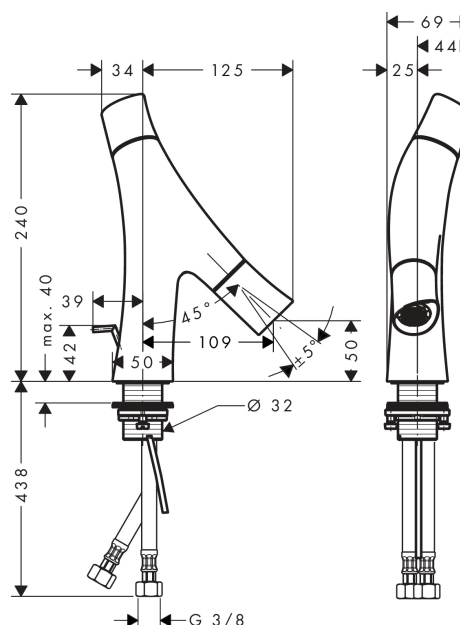

Détails de l'article

EAN

4011097815565

Technologie

Certificats

Photo du produit

Plan géométral

AXOR Starck Organic
Mitigeur de lavabo 50 pour lave-mains avec tirette et vidage
 Surfaces: or rouge poli Numéro d'article: 12014300

Schéma d'écoulement

AXOR Starck Organic
Mitigeur de lavabo 50 pour lave-mains avec tirette et vidage
 Surfaces: or rouge poli Numéro d'article: 12014300

Vue éclatée

Année de construction: >11/16

AXOR Starck Organic
Mitigeur de lavabo 50 pour lave-mains avec tirette et vidage
 Surfaces: **or rouge poli** Numéro d'article: **12014300**

Liste des pièces détachées

Année de construction: >11/16

Pos.		Numéro d'article	GP	UE
1	poignée	98296300	-	1
2	entraîneur + vis	98932000	-	1
3	bague couleur eau chaude/froide	98304000	-	1
4	cartouche cpl.	98303000	-	1
5	crampe	98403000	-	1
6	joint torique 11x1,5	98385000	-	1
7	vis M5x16	98404000	-	1
8	cartouche d'arrêt	98302000	-	1
9	limiteur de débit (3,5 l/min)	98405000	-	1
10	bec cpl.	98297300	-	1
11	diffuseur	98299300	-	1
12	limiteur de débit (5 l/min)	95311000	-	1
13	mousseur M24x1 (7 l/min)	98300300	-	1
14	clé de montage	95158000	-	1
15	manchon	98749000	-	1
16	fixation cpl. (Ø 32)	13961000	-	1
17	tirette	96923300	-	1
18	flexible de raccordement 600 mm M8x0,75 G3/8	95664000	-	1
19	joint torique 7x1,5	98422000	-	1
20	clapet anti-retour DW 10	96456000	-	1
21	filtre	95291000	-	1
a	vidage lavabo	94139300	-	1
b	rallonge 35mm pour fixation	13898000	-	1