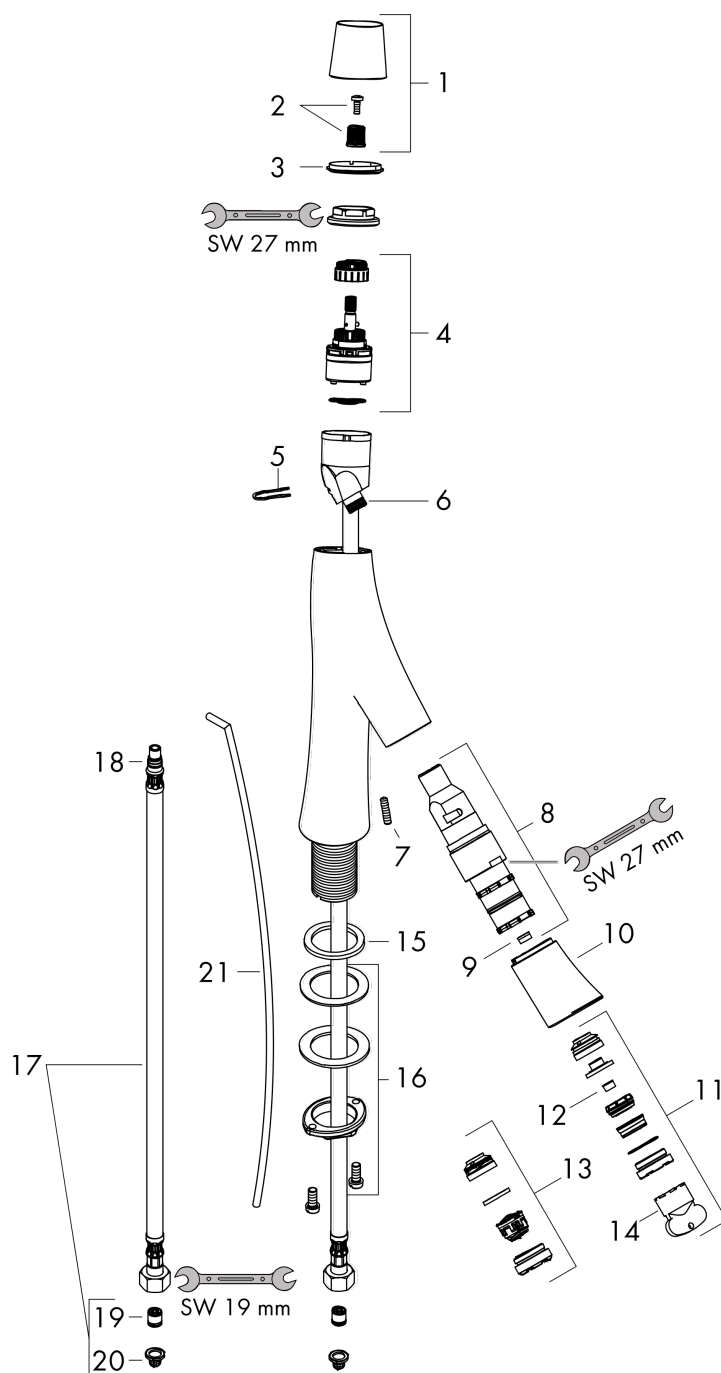

Détails de l'article

EAN

4011097815565

Technologie

Certificats

Photo du produit

Plan géométral

AXOR Starck Organic
Mitigeur de lavabo 50 pour lave-mains avec tirette et vidage
 Surfaces: or rouge poli Numéro d'article: 12014300

Schéma d'écoulement

AXOR Starck Organic
Mitigeur de lavabo 50 pour lave-mains avec tirette et vidage
 Surfaces: or rouge poli Numéro d'article: 12014300

Vue éclatée

Année de construction: >11/16

AXOR Starck Organic
Mitigeur de lavabo 50 pour lave-mains avec tirette et vidage
 Surfaces: **or rouge poli** Numéro d'article: **12014300**

Liste des pièces détachées

Année de construction: >11/16

Pos.		Numéro d'article	GP	UE
1	poignée	98296300	-	1
2	entraîneur + vis	98932000	-	1
3	bague couleur eau chaude/froide	98304000	-	1
4	cartouche cpl.	98303000	-	1
5	crampe	98403000	-	1
6	joint torique 11x1,5	98385000	-	1
7	vis M5x16	98404000	-	1
8	cartouche d'arrêt	98302000	-	1
9	limiteur de débit (3,5 l/min)	98405000	-	1
10	bec cpl.	98297300	-	1
11	diffuseur	98299300	-	1
12	limiteur de débit (5 l/min)	95311000	-	1
13	mousseur M24x1 (7 l/min)	98300300	-	1
14	clé de montage	95158000	-	1
15	manchon	98749000	-	1
16	fixation cpl. (Ø 32)	13961000	-	1
17	tirette	96923300	-	1
18	flexible de raccordement 600 mm M8x0,75 G3/8	95664000	-	1
19	joint torique 7x1,5	98422000	-	1
20	clapet anti-retour DW 10	96456000	-	1
21	filtre	95291000	-	1
a	vidage lavabo	94139300	-	1
b	rallonge 35mm pour fixation	13898000	-	1