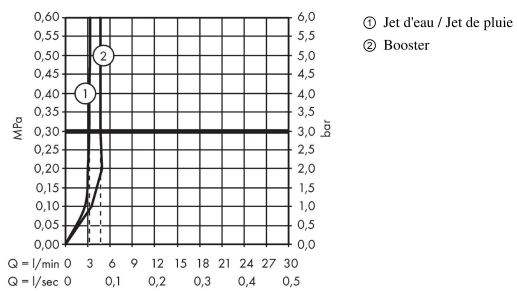

AXOR Starck Organic
Mitigeur de lavabo 50 pour lave-mains avec tirette et vidage
Surfaces: or rouge poli   Numéro d'article: 12014300

Schéma d'écoulement