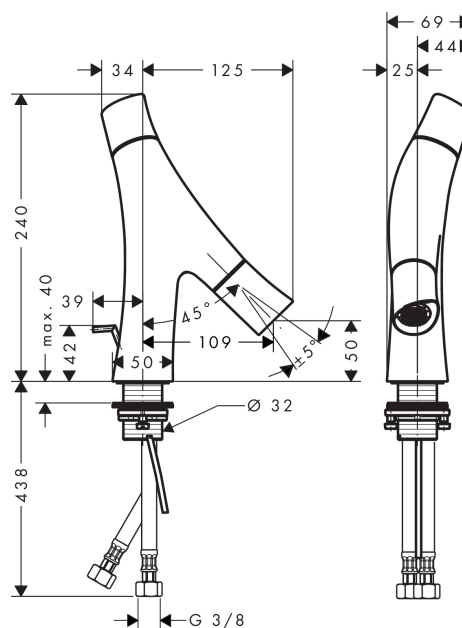

AXOR Starck Organic
Mitigeur de lavabo 50 pour lave-mains avec tirette et vidage
 Surfaces: **rouge doré brossé** Numéro d'article: **12014310**

Caractéristiques

- comprenant : Mélangeur lavabo, garniture de vidage
- ComfortZone 50
- Longueur 109 mm
- type de jet: jet pluie
- débit maximal sous 3 bars de pression: 3,5 l/min, 3,5 l/min
- débit du Booster: 5 l/min
- cartouche céramique pour régulation de température
- mécanisme céramique pour régulation du débit
- limiteur de température réglable
- séparation de la commande température/débit
- avec alimentation d'eau isolée
- convient au chauffe-eau instantané
- garniture de vidage 1 1/4"
- ACS 18 ACC NY 411 France, valide jusqu'au 22.10.2023

Détails de l'article

EAN

4011097815480

Technologie

Certificats

Photo du produit

Plan géométral

AXOR Starck Organic
Mitigeur de lavabo 50 pour lave-mains avec tirette et vidage
 Surfaces: **rouge doré brossé** Numéro d'article: **12014310**

Liste des pièces détachées

Année de construction: >11/16

Pos.		Numéro d'article	GP	UE
1	poignée	98296310	-	1
2	entraîneur + vis	98932000	-	1
3	bague couleur eau chaude/froide	98304000	-	1
4	cartouche cpl.	98303000	-	1
5	crampe	98403000	-	1
6	joint torique 11x1,5	98385000	-	1
7	vis M5x16	98404000	-	1
8	cartouche d'arrêt	98302000	-	1
9	limiteur de débit (3,5 l/min)	98405000	-	1
10	bec cpl.	98297310	-	1
11	diffuseur	98299300	-	1
12	limiteur de débit (5 l/min)	95311000	-	1
13	mousseur M24x1 (7 l/min)	98300300	-	1
14	clé de montage	95158000	-	1
15	manchon	98749000	-	1
16	fixation cpl. (Ø 32)	13961000	-	1
17	tirette	96923310	-	1
18	flexible de raccordement 600 mm M8x0,75 G3/8	95664000	-	1
19	joint torique 7x1,5	98422000	-	1
20	clapet anti-retour DW 10	96456000	-	1
21	filtre	95291000	-	1
a	vidage lavabo	94139310	-	1
b	rallonge 35mm pour fixation	13898000	-	1