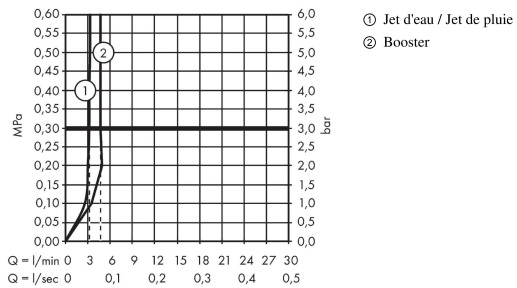

AXOR Starck Organic
Mitigeur de lavabo 50 pour lave-mains avec tirette et vidage
Surfaces: **rouge doré brossé** Numéro d'article: **12014310**

Schéma d'écoulement