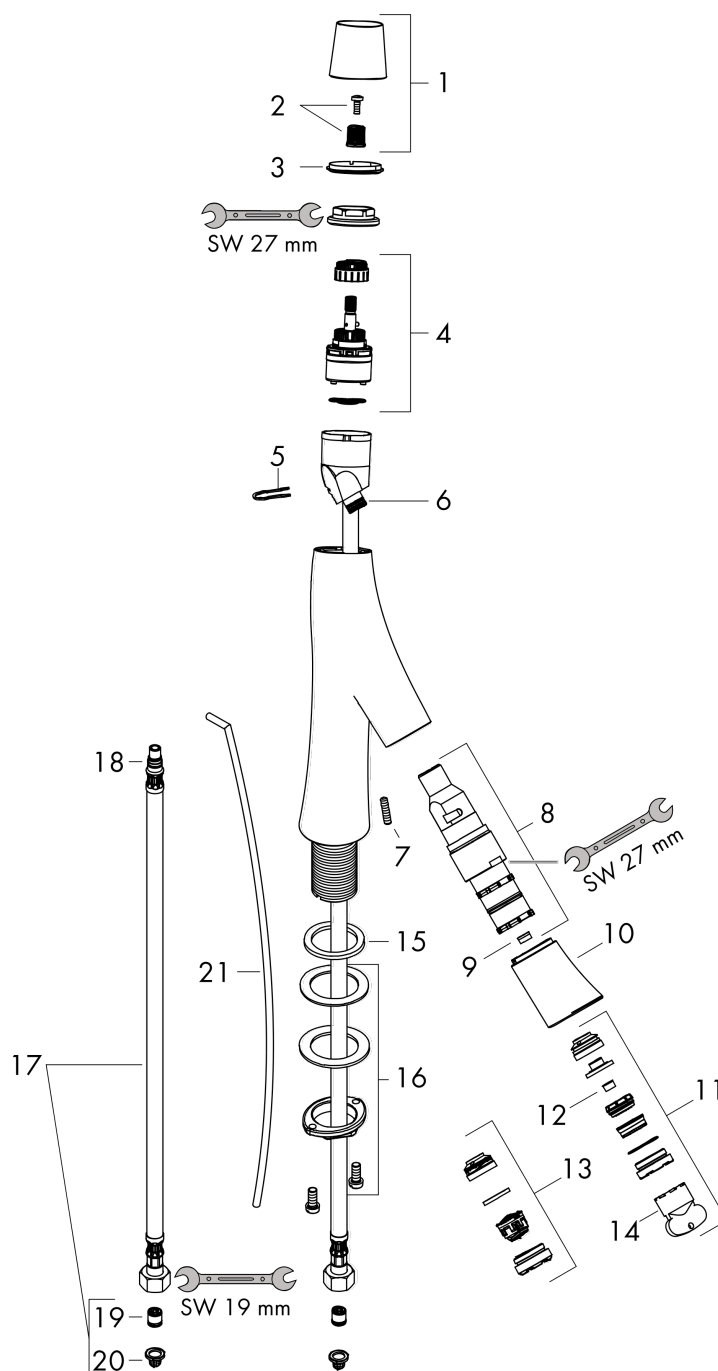

Détails de l'article

EAN

4011097815480

Technologie

Certificats

Photo du produit

Plan géométral

AXOR Starck Organic
Mitigeur de lavabo 50 pour lave-mains avec tirette et vidage
 Surfaces: **rouge doré brossé** Numéro d'article: **12014310**

Schéma d'écoulement

AXOR Starck Organic
Mitigeur de lavabo 50 pour lave-mains avec tirette et vidage
 Surfaces: rouge doré brossé Numéro d'article: 12014310

Vue éclatée

Année de construction: >11/16

AXOR Starck Organic
Mitigeur de lavabo 50 pour lave-mains avec tirette et vidage
 Surfaces: **rouge doré brossé** Numéro d'article: **12014310**

Liste des pièces détachées

Année de construction: >11/16

Pos.		Numéro d'article	GP	UE
1	poignée	98296310	-	1
2	entraîneur + vis	98932000	-	1
3	bague couleur eau chaude/froide	98304000	-	1
4	cartouche cpl.	98303000	-	1
5	crampe	98403000	-	1
6	joint torique 11x1,5	98385000	-	1
7	vis M5x16	98404000	-	1
8	cartouche d'arrêt	98302000	-	1
9	limiteur de débit (3,5 l/min)	98405000	-	1
10	bec cpl.	98297310	-	1
11	diffuseur	98299300	-	1
12	limiteur de débit (5 l/min)	95311000	-	1
13	mousseur M24x1 (7 l/min)	98300300	-	1
14	clé de montage	95158000	-	1
15	manchon	98749000	-	1
16	fixation cpl. (Ø 32)	13961000	-	1
17	tirette	96923310	-	1
18	flexible de raccordement 600 mm M8x0,75 G3/8	95664000	-	1
19	joint torique 7x1,5	98422000	-	1
20	clapet anti-retour DW 10	96456000	-	1
21	filtre	95291000	-	1
a	vidage lavabo	94139310	-	1
b	rallonge 35mm pour fixation	13898000	-	1