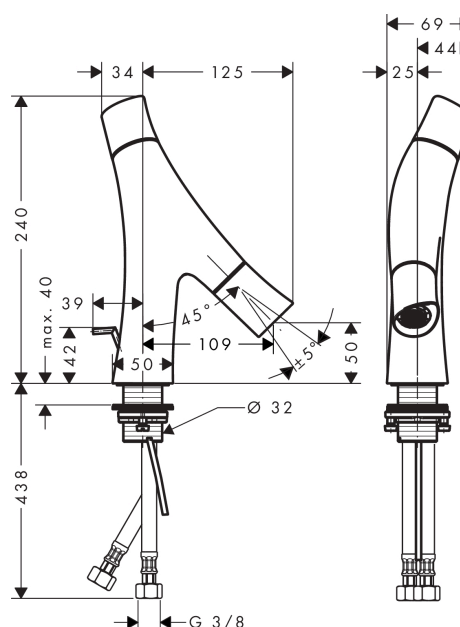

Détails de l'article

EAN 4011097815510

Technologie

Certificats

Photo du produit

Plan géométral

AXOR Starck Organic
Mitigeur de lavabo 50 pour lave-mains avec tirette et vidage
 Surfaces: **noir chromé poli** Numéro d'article: **12014330**

Schéma d'écoulement

AXOR Starck Organic
Mitigeur de lavabo 50 pour lave-mains avec tirette et vidage
 Surfaces: **noir chromé poli** Numéro d'article: **12014330**

Vue éclatée

Année de construction: >11/16

AXOR Starck Organic
Mitigeur de lavabo 50 pour lave-mains avec tirette et vidage
 Surfaces: **noir chromé poli** Numéro d'article: **12014330**

Liste des pièces détachées

Année de construction: >11/16

Pos.		Numéro d'article	GP	UE
1	poignée	98296330	-	1
2	entraîneur + vis	98932000	-	1
3	bague couleur eau chaude/froide	98304000	-	1
4	cartouche cpl.	98303000	-	1
5	crampe	98403000	-	1
6	joint torique 11x1,5	98385000	-	1
7	vis M5x16	98404000	-	1
8	cartouche d'arrêt	98302000	-	1
9	limiteur de débit (3,5 l/min)	98405000	-	1
10	bec cpl.	98297330	-	1
11	diffuseur	98299330	-	1
12	limiteur de débit (5 l/min)	95311000	-	1
13	mousseur M24x1 (7 l/min)	98300330	-	1
14	clé de montage	95158000	-	1
15	manchon	98749000	-	1
16	fixation cpl. (Ø 32)	13961000	-	1
17	tirette	96923330	-	1
18	flexible de raccordement 600 mm M8x0,75 G3/8	95664000	-	1
19	joint torique 7x1,5	98422000	-	1
20	clapet anti-retour DW 10	96456000	-	1
21	filtre	95291000	-	1
a	rallonge 35mm pour fixation	13898000	-	1