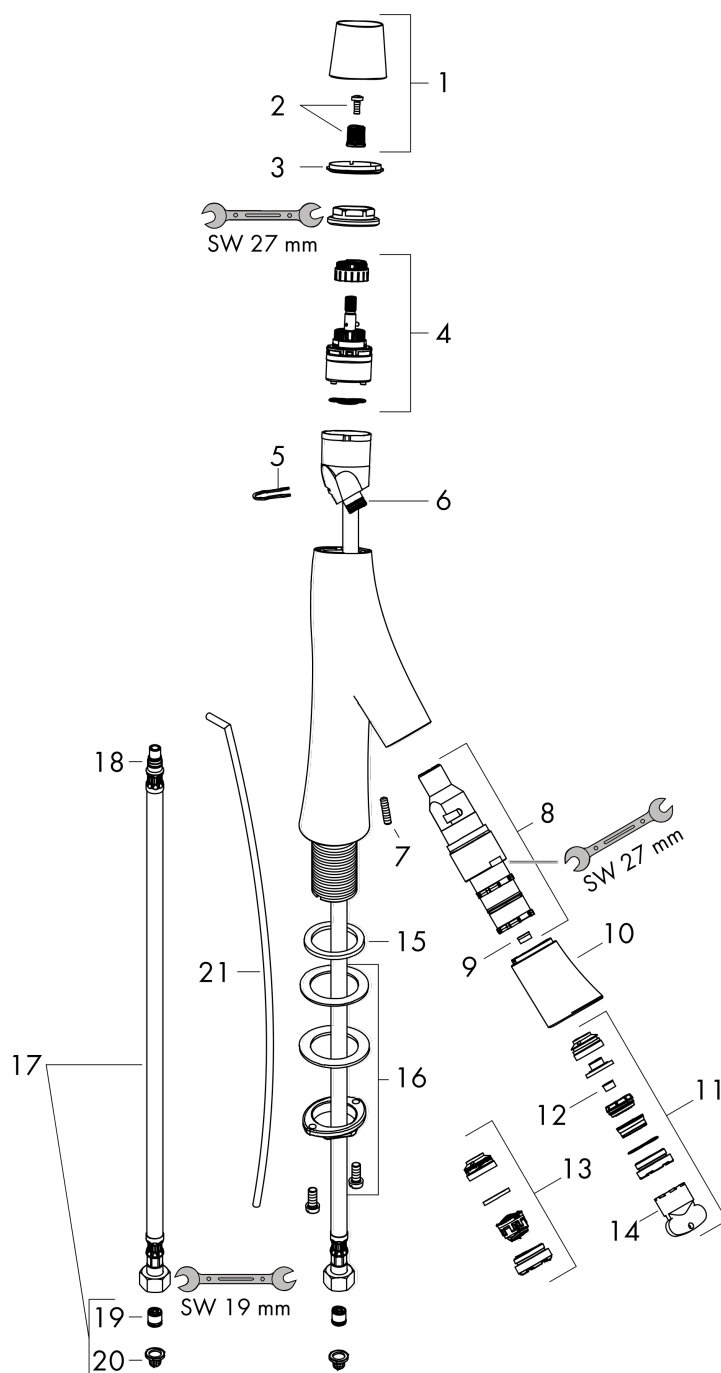

Détails de l'article

EAN 4011097815510

Technologie

Certificats

Photo du produit

Plan géométral

AXOR Starck Organic
Mitigeur de lavabo 50 pour lave-mains avec tirette et vidage
 Surfaces: **noir chromé poli** Numéro d'article: **12014330**

Schéma d'écoulement

AXOR Starck Organic
Mitigeur de lavabo 50 pour lave-mains avec tirette et vidage
 Surfaces: **noir chromé poli** Numéro d'article: **12014330**

Vue éclatée

Année de construction: >11/16

AXOR Starck Organic
Mitigeur de lavabo 50 pour lave-mains avec tirette et vidage
 Surfaces: **noir chromé poli** Numéro d'article: **12014330**

Liste des pièces détachées

Année de construction: >11/16

Pos.		Numéro d'article	GP	UE
1	poignée	98296330	-	1
2	entraîneur + vis	98932000	-	1
3	bague couleur eau chaude/froide	98304000	-	1
4	cartouche cpl.	98303000	-	1
5	crampe	98403000	-	1
6	joint torique 11x1,5	98385000	-	1
7	vis M5x16	98404000	-	1
8	cartouche d'arrêt	98302000	-	1
9	limiteur de débit (3,5 l/min)	98405000	-	1
10	bec cpl.	98297330	-	1
11	diffuseur	98299330	-	1
12	limiteur de débit (5 l/min)	95311000	-	1
13	mousseur M24x1 (7 l/min)	98300330	-	1
14	clé de montage	95158000	-	1
15	manchon	98749000	-	1
16	fixation cpl. (Ø 32)	13961000	-	1
17	tirette	96923330	-	1
18	flexible de raccordement 600 mm M8x0,75 G3/8	95664000	-	1
19	joint torique 7x1,5	98422000	-	1
20	clapet anti-retour DW 10	96456000	-	1
21	filtre	95291000	-	1
a	rallonge 35mm pour fixation	13898000	-	1