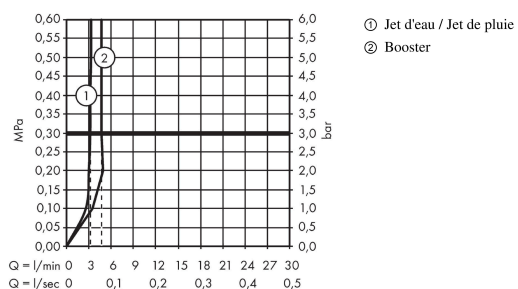

AXOR Starck Organic
Mitigeur de lavabo 50 pour lave-mains avec tirette et vidage
Surfaces: **noir chromé poli**   Numéro d'article: **12014330**

Schéma d'écoulement