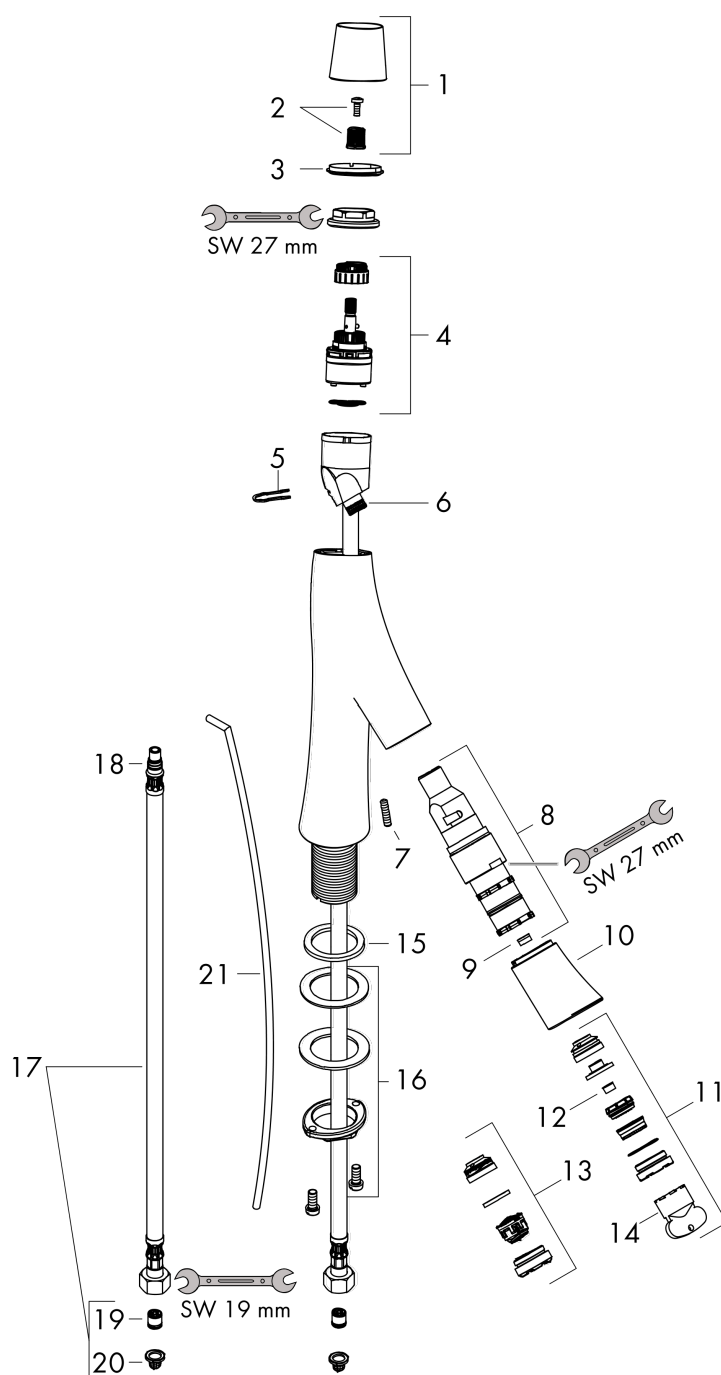

Détails de l'article

EAN

4011097815435

Technologie

Certificats

Photo du produit

Plan géométral

AXOR Starck Organic
Mitigeur de lavabo 50 pour lave-mains avec tirette et vidage
 Surfaces: **noir chromé brossé** Numéro d'article: **12014340**

Schéma d'écoulement

AXOR Starck Organic
Mitigeur de lavabo 50 pour lave-mains avec tirette et vidage
 Surfaces: **noir chromé brossé** Numéro d'article: **12014340**

Vue éclatée

Année de construction: >11/16

AXOR Starck Organic
Mitigeur de lavabo 50 pour lave-mains avec tirette et vidage
 Surfaces: **noir chromé brossé** Numéro d'article: **12014340**

Liste des pièces détachées

Année de construction: >11/16

Pos.		Numéro d'article	GP	UE
1	poignée	98296340	-	1
2	entraîneur + vis	98932000	-	1
3	bague couleur eau chaude/froide	98304000	-	1
4	cartouche cpl.	98303000	-	1
5	crampe	98403000	-	1
6	joint torique 11x1,5	98385000	-	1
7	vis M5x16	98404000	-	1
8	cartouche d'arrêt	98302000	-	1
9	limiteur de débit (3,5 l/min)	98405000	-	1
10	bec cpl.	98297340	-	1
11	diffuseur	98299330	-	1
12	limiteur de débit (5 l/min)	95311000	-	1
13	mousseur M24x1 (7 l/min)	98300330	-	1
14	clé de montage	95158000	-	1
15	manchon	98749000	-	1
16	fixation cpl. (Ø 32)	13961000	-	1
17	tirette	96923340	-	1
18	flexible de raccordement 600 mm M8x0,75 G3/8	95664000	-	1
19	joint torique 7x1,5	98422000	-	1
20	clapet anti-retour DW 10	96456000	-	1
21	filtre	95291000	-	1
a	vidage lavabo	94139340	-	1
b	rallonge 35mm pour fixation	13898000	-	1