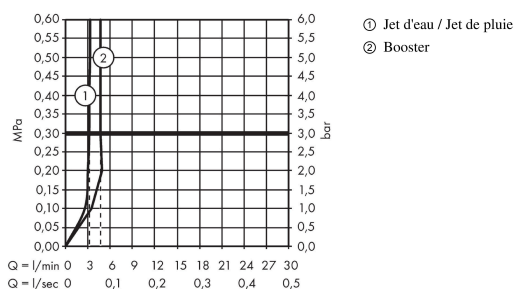

AXOR Starck Organic
Mitigeur de lavabo 50 pour lave-mains avec tirette et vidage
Surfaces: **noir chromé brossé**   Numéro d'article: **12014340**

Schéma d'écoulement