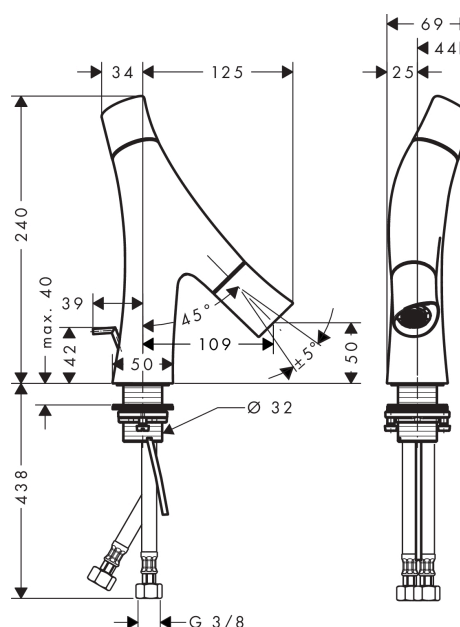

AXOR Starck Organic
Mitigeur de lavabo 50 pour lave-mains avec tirette et vidage
 Surfaces: **noir chromé brossé** Numéro d'article: **12014340**

Caractéristiques

- comprenant : Mélangeur lavabo, garniture de vidage
- ComfortZone 50
- Longueur 109 mm
- type de jet: jet pluie
- débit maximal sous 3 bars de pression: 3,5 l/min, 3,5 l/min
- débit du Booster: 5 l/min
- cartouche céramique pour régulation de température
- mécanisme céramique pour régulation du débit
- limiteur de température réglable
- séparation de la commande température/débit
- avec alimentation d'eau isolée
- convient au chauffe-eau instantané
- garniture de vidage 1 1/4"
- ACS 18 ACC NY 411 France, valide jusqu'au 22.10.2023

Détails de l'article

EAN

4011097815435

Technologie

Certificats

Photo du produit

Plan géométral

AXOR Starck Organic
Mitigeur de lavabo 50 pour lave-mains avec tirette et vidage
 Surfaces: **noir chromé brossé** Numéro d'article: **12014340**

Schéma d'écoulement

AXOR Starck Organic
Mitigeur de lavabo 50 pour lave-mains avec tirette et vidage
 Surfaces: **noir chromé brossé** Numéro d'article: **12014340**

Vue éclatée

Année de construction: >11/16

Pos.		Numéro d'article	GP	UE
1	poignée	98296340	-	1
2	entraîneur + vis	98932000	-	1
3	bague couleur eau chaude/froide	98304000	-	1
4	cartouche cpl.	98303000	-	1
5	crampe	98403000	-	1
6	joint torique 11x1,5	98385000	-	1
7	vis M5x16	98404000	-	1
8	cartouche d'arrêt	98302000	-	1
9	limiteur de débit (3,5 l/min)	98405000	-	1
10	bec cpl.	98297340	-	1
11	diffuseur	98299330	-	1
12	limiteur de débit (5 l/min)	95311000	-	1
13	mousseur M24x1 (7 l/min)	98300330	-	1
14	clé de montage	95158000	-	1
15	manchon	98749000	-	1
16	fixation cpl. (Ø 32)	13961000	-	1
17	tirette	96923340	-	1
18	flexible de raccordement 600 mm M8x0,75 G3/8	95664000	-	1
19	joint torique 7x1,5	98422000	-	1
20	clapet anti-retour DW 10	96456000	-	1
21	filtre	95291000	-	1
a	vidage lavabo	94139340	-	1
b	rallonge 35mm pour fixation	13898000	-	1