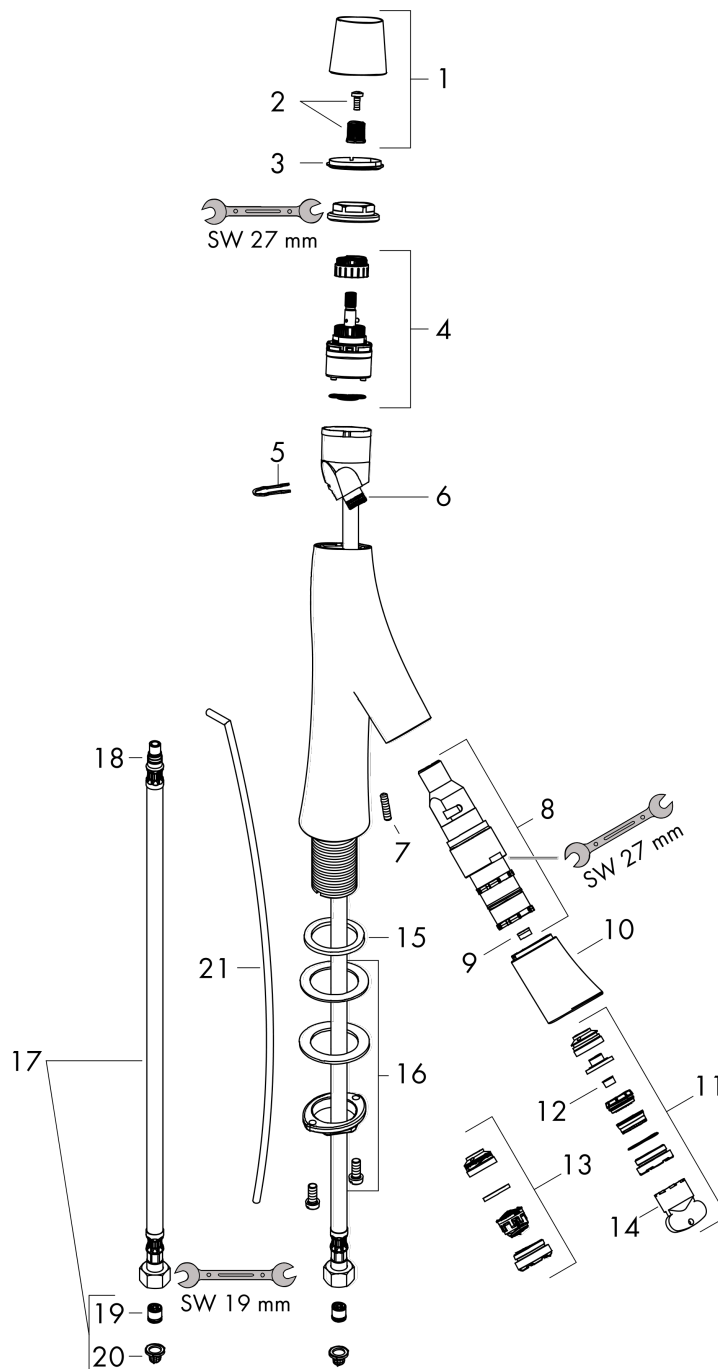

Détails de l'article

EAN

4011097815473

Technologie

Certificats

Photo du produit

Plan géométral

AXOR Starck Organic
Mitigeur de lavabo 50 pour lave-mains avec tirette et vidage
 Surfaces: **nickel brossé** Numéro d'article: **12014820**

Schéma d'écoulement

AXOR Starck Organic
Mitigeur de lavabo 50 pour lave-mains avec tirette et vidage
 Surfaces: **nickel brossé** Numéro d'article: **12014820**

Vue éclatée

Année de construction: >11/16

AXOR Starck Organic
Mitigeur de lavabo 50 pour lave-mains avec tirette et vidage
 Surfaces: **nickel brossé** Numéro d'article: **12014820**

Liste des pièces détachées

Année de construction: >11/16

Pos.		Numéro d'article	GP	UE
1	poignée	98296820	-	1
2	entraîneur + vis	98932000	-	1
3	bague couleur eau chaude/froide	98304000	-	1
4	cartouche cpl.	98303000	-	1
5	crampe	98403000	-	1
6	joint torique 11x1,5	98385000	-	1
7	vis M5x16	98404000	-	1
8	cartouche d'arrêt	98302000	-	1
9	limiteur de débit (3,5 l/min)	98405000	-	1
10	bec cpl.	98297820	-	1
11	diffuseur	98299830	-	1
12	limiteur de débit (5 l/min)	95311000	-	1
13	mousseur M24x1 (7 l/min)	98300830	-	1
14	clé de montage	95158000	-	1
15	manchon	98749000	-	1
16	fixation cpl. (Ø 32)	13961000	-	1
17	tirette	96923820	-	1
18	flexible de raccordement 600 mm M8x0,75 G3/8	95664000	-	1
19	joint torique 7x1,5	98422000	-	1
20	clapet anti-retour DW 10	96456000	-	1
21	filtre	95291000	-	1
a	vidage lavabo	94139820	-	1
b	rallonge 35mm pour fixation	13898000	-	1