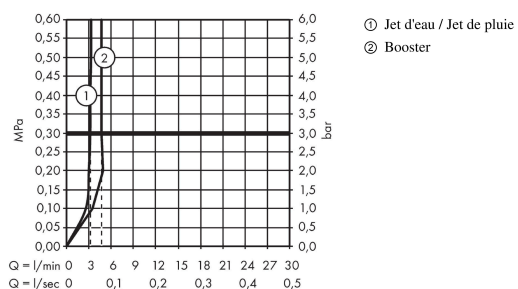

AXOR Starck Organic
Mitigeur de lavabo 50 pour lave-mains avec tirette et vidage
Surfaces: **nickel brossé** Numéro d'article: **12014820**

Schéma d'écoulement