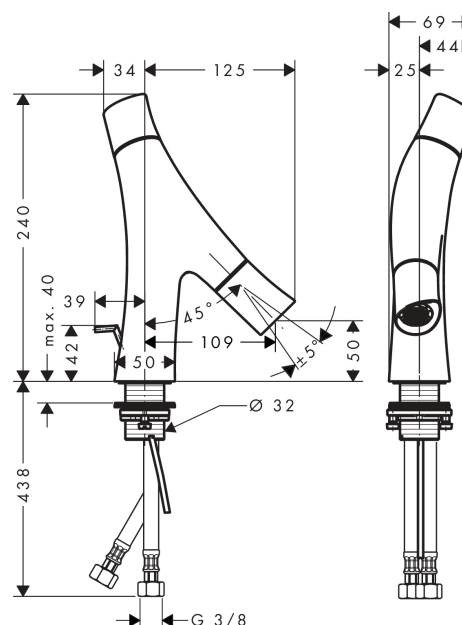

Détails de l'article

EAN

4011097815473

Technologie

Certificats

Photo du produit

Plan géométral

AXOR Starck Organic
Mitigeur de lavabo 50 pour lave-mains avec tirette et vidage
 Surfaces: **nickel brossé** Numéro d'article: **12014820**

Schéma d'écoulement

AXOR Starck Organic
Mitigeur de lavabo 50 pour lave-mains avec tirette et vidage
 Surfaces: **nickel brossé** Numéro d'article: **12014820**

Vue éclatée

Année de construction: >11/16

AXOR Starck Organic
Mitigeur de lavabo 50 pour lave-mains avec tirette et vidage
 Surfaces: **nickel brossé** Numéro d'article: **12014820**

Liste des pièces détachées

Année de construction: >11/16

Pos.		Numéro d'article	GP	UE
1	poignée	98296820	-	1
2	entraîneur + vis	98932000	-	1
3	bague couleur eau chaude/froide	98304000	-	1
4	cartouche cpl.	98303000	-	1
5	crampe	98403000	-	1
6	joint torique 11x1,5	98385000	-	1
7	vis M5x16	98404000	-	1
8	cartouche d'arrêt	98302000	-	1
9	limiteur de débit (3,5 l/min)	98405000	-	1
10	bec cpl.	98297820	-	1
11	diffuseur	98299830	-	1
12	limiteur de débit (5 l/min)	95311000	-	1
13	mousseur M24x1 (7 l/min)	98300830	-	1
14	clé de montage	95158000	-	1
15	manchon	98749000	-	1
16	fixation cpl. (Ø 32)	13961000	-	1
17	tirette	96923820	-	1
18	flexible de raccordement 600 mm M8x0,75 G3/8	95664000	-	1
19	joint torique 7x1,5	98422000	-	1
20	clapet anti-retour DW 10	96456000	-	1
21	filtre	95291000	-	1
a	vidage lavabo	94139820	-	1
b	rallonge 35mm pour fixation	13898000	-	1