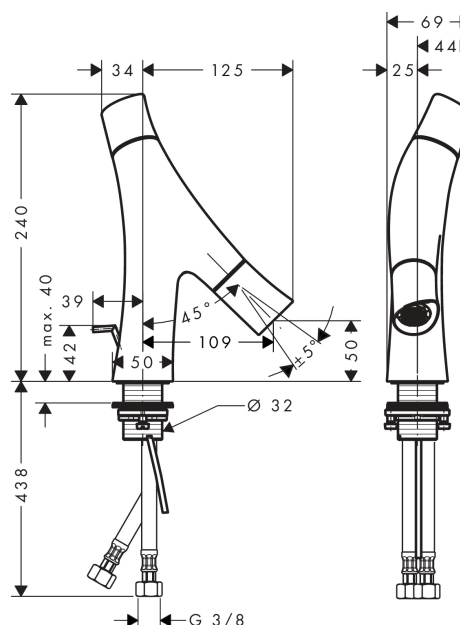

AXOR Starck Organic
Mitigeur de lavabo 50 pour lave-mains avec tirette et vidage
 Surfaces: **laiton brossé** Numéro d'article: **12014950**

Caractéristiques

- comprenant : Mélangeur lavabo, garniture de vidage
- ComfortZone 50
- Longueur 109 mm
- type de jet: jet pluie
- débit maximal sous 3 bars de pression: 3,5 l/min, 3,5 l/min
- débit du Booster: 5 l/min
- cartouche céramique pour régulation de température
- mécanisme céramique pour régulation du débit
- limiteur de température réglable
- séparation de la commande température/débit
- avec alimentation d'eau isolée
- convient au chauffe-eau instantané
- garniture de vidage 1 1/4"
- ACS 18 ACC NY 411 France, valide jusqu'au 22.10.2023

Détails de l'article

EAN

4011097815428

Technologie

Certificats

Photo du produit

Plan géométral

AXOR Starck Organic
Mitigeur de lavabo 50 pour lave-mains avec tirette et vidage
Surfaces: **laiton brossé** Numéro d'article: **12014950**

Liste des pièces détachées

Année de construction: >11/16

Pos.		Numéro d'article	GP	UE
1	poignée	98296950	-	1
2	entraîneur + vis	98932000	-	1
3	bague couleur eau chaude/froide	98304000	-	1
4	cartouche cpl.	98303000	-	1
5	crampe	98403000	-	1
6	joint torique 11x1,5	98385000	-	1
7	vis M5x16	98404000	-	1
8	cartouche d'arrêt	98302000	-	1
9	limiteur de débit (3,5 l/min)	98405000	-	1
10	bec cpl.	98297950	-	1
11	diffuseur	98299930	-	1
12	limiteur de débit (5 l/min)	95311000	-	1
13	mousseur M24x1 (7 l/min)	98300930	-	1
14	clé de montage	95158000	-	1
15	manchon	98749000	-	1
16	fixation cpl. (Ø 32)	13961000	-	1
17	tirette	96923950	-	1
18	flexible de raccordement 600 mm M8x0,75 G3/8	95664000	-	1
19	joint torique 7x1,5	98422000	-	1
20	clapet anti-retour DW 10	96456000	-	1
21	filtre	95291000	-	1
a	vidage lavabo	94139950	-	1
b	rallonge 35mm pour fixation	13898000	-	1