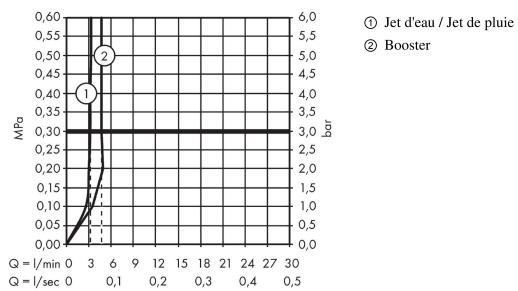

AXOR Starck Organic
Mitigeur de lavabo 50 pour lave-mains avec tirette et vidage
Surfaces: **laiton brossé** Numéro d'article: **12014950**

Schéma d'écoulement