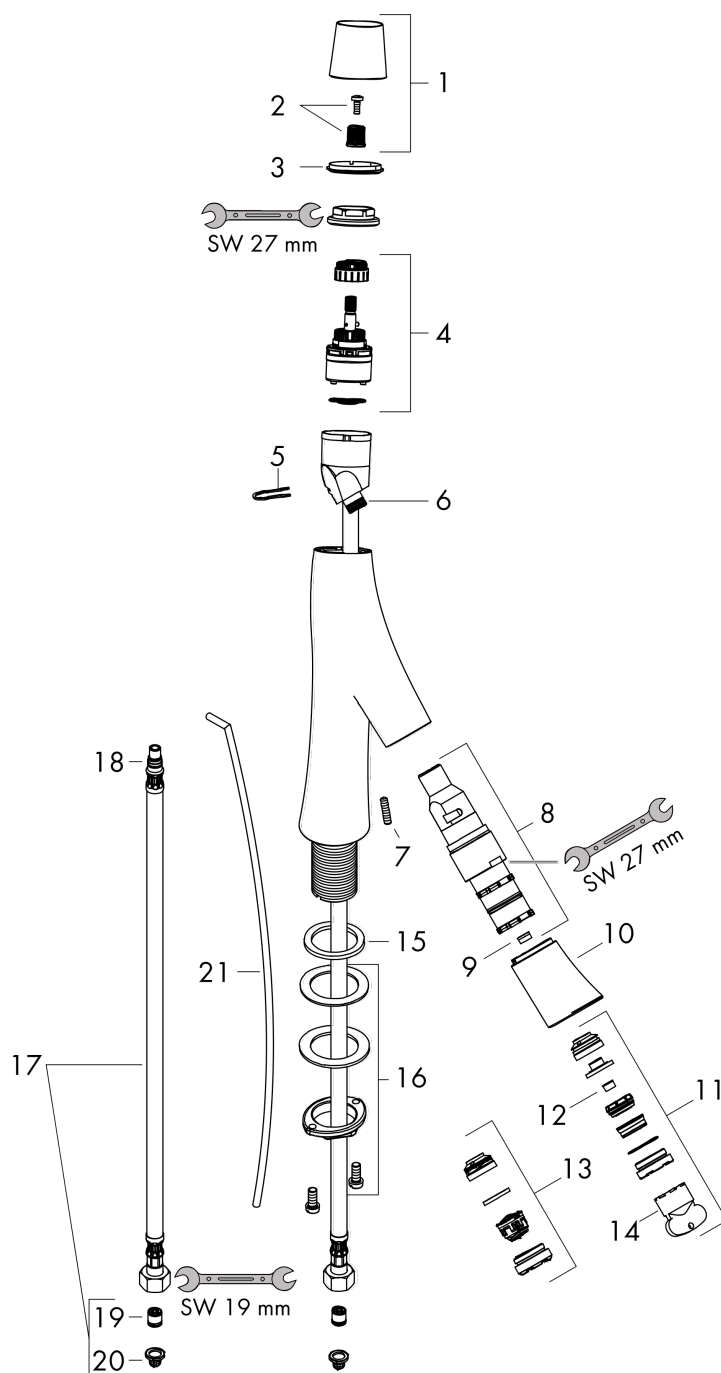

Détails de l'article

EAN

4011097815428

Technologie

Certificats

Photo du produit

Plan géométral

AXOR Starck Organic
Mitigeur de lavabo 50 pour lave-mains avec tirette et vidage
Surfaces: **laiton brossé** Numéro d'article: **12014950**

Schéma d'écoulement

AXOR Starck Organic
Mitigeur de lavabo 50 pour lave-mains avec tirette et vidage
 Surfaces: **laiton brossé** Numéro d'article: **12014950**

Vue éclatée

Année de construction: >11/16

AXOR Starck Organic
Mitigeur de lavabo 50 pour lave-mains avec tirette et vidage
 Surfaces: **laiton brossé** Numéro d'article: **12014950**

Liste des pièces détachées

Année de construction: >11/16

Pos.		Numéro d'article	GP	UE
1	poignée	98296950	-	1
2	entraîneur + vis	98932000	-	1
3	bague couleur eau chaude/froide	98304000	-	1
4	cartouche cpl.	98303000	-	1
5	crampe	98403000	-	1
6	joint torique 11x1,5	98385000	-	1
7	vis M5x16	98404000	-	1
8	cartouche d'arrêt	98302000	-	1
9	limiteur de débit (3,5 l/min)	98405000	-	1
10	bec cpl.	98297950	-	1
11	diffuseur	98299930	-	1
12	limiteur de débit (5 l/min)	95311000	-	1
13	mousseur M24x1 (7 l/min)	98300930	-	1
14	clé de montage	95158000	-	1
15	manchon	98749000	-	1
16	fixation cpl. (Ø 32)	13961000	-	1
17	tirette	96923950	-	1
18	flexible de raccordement 600 mm M8x0,75 G3/8	95664000	-	1
19	joint torique 7x1,5	98422000	-	1
20	clapet anti-retour DW 10	96456000	-	1
21	filtre	95291000	-	1
a	vidage lavabo	94139950	-	1
b	rallonge 35mm pour fixation	13898000	-	1