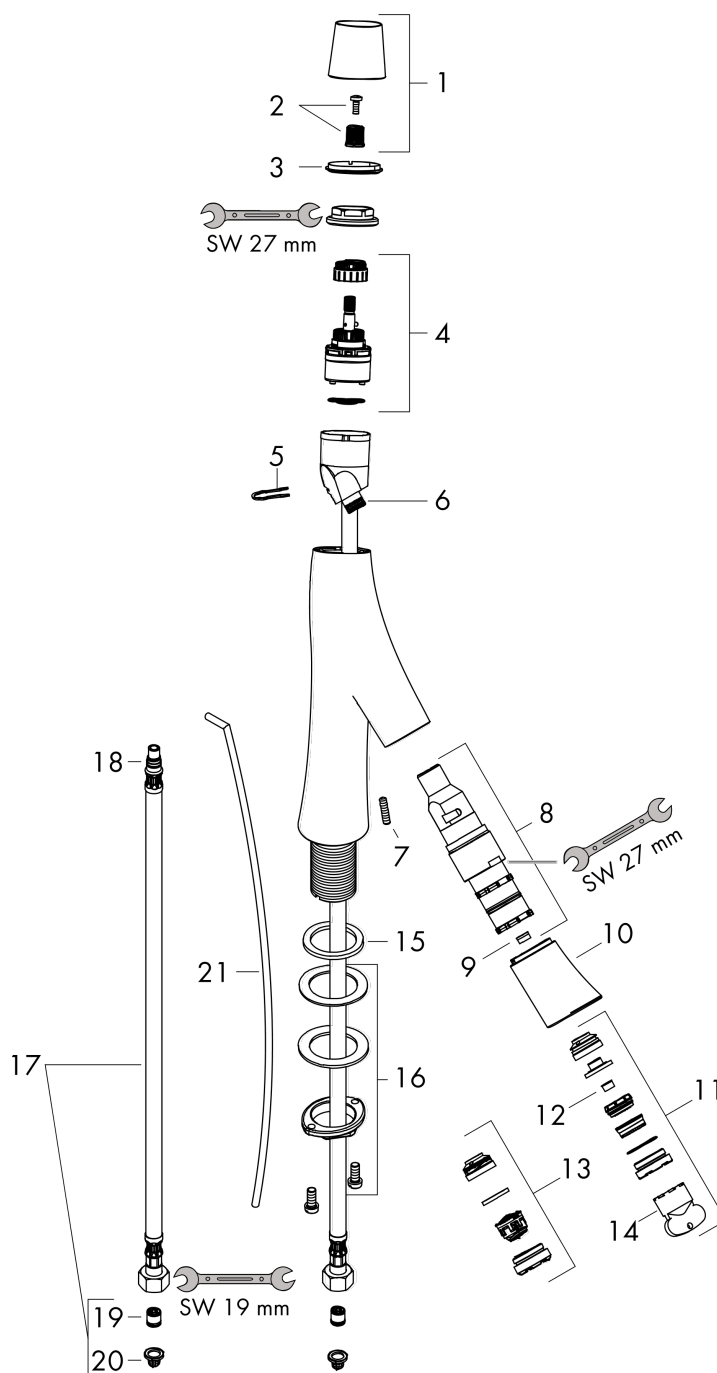

Détails de l'article

EAN

4011097815541

Technologie

Certificats

Photo du produit

Plan géométral

AXOR Starck Organic
Mitigeur de lavabo 50 pour lave-mains avec tirette et vidage
 Surfaces: **aspect doré poli** Numéro d'article: **12014990**

Schéma d'écoulement

AXOR Starck Organic
Mitigeur de lavabo 50 pour lave-mains avec tirette et vidage
 Surfaces: **aspect doré poli** Numéro d'article: **12014990**

Vue éclatée

Année de construction: >11/16

AXOR Starck Organic
Mitigeur de lavabo 50 pour lave-mains avec tirette et vidage
 Surfaces: **aspect doré poli** Numéro d'article: **12014990**

Liste des pièces détachées

Année de construction: >11/16

Pos.		Numéro d'article	GP	UE
1	poignée	98296990	-	1
2	entraîneur + vis	98932000	-	1
3	bague couleur eau chaude/froide	98304000	-	1
4	cartouche cpl.	98303000	-	1
5	crampe	98403000	-	1
6	joint torique 11x1,5	98385000	-	1
7	vis M5x16	98404000	-	1
8	cartouche d'arrêt	98302000	-	1
9	limiteur de débit (3,5 l/min)	98405000	-	1
10	bec cpl.	98297990	-	1
11	diffuseur	98299990	-	1
12	limiteur de débit (5 l/min)	95311000	-	1
13	mousseur M24x1 (7 l/min)	98300990	-	1
14	clé de montage	95158000	-	1
15	manchon	98749000	-	1
16	fixation cpl. (Ø 32)	13961000	-	1
17	tirette	96923990	-	1
18	flexible de raccordement 600 mm M8x0,75 G3/8	95664000	-	1
19	joint torique 7x1,5	98422000	-	1
20	clapet anti-retour DW 10	96456000	-	1
21	filtre	95291000	-	1
a	vidage lavabo	94139990	-	1
b	rallonge 35mm pour fixation	13898000	-	1