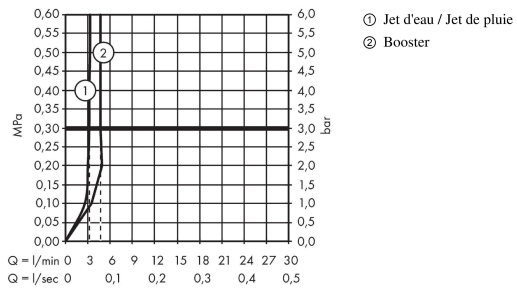

AXOR Starck Organic
Mitigeur de lavabo 50 pour lave-mains avec tirette et vidage
Surfaces: **aspect doré poli**   Numéro d'article: **12014990**

Schéma d'écoulement