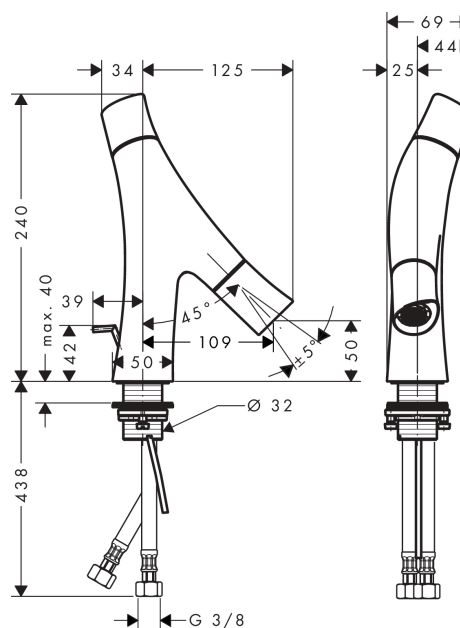

Détails de l'article

EAN

4011097815541

Technologie

Certificats

Photo du produit

Plan géométral

AXOR Starck Organic
Mitigeur de lavabo 50 pour lave-mains avec tirette et vidage
 Surfaces: **aspect doré poli** Numéro d'article: **12014990**

Schéma d'écoulement

AXOR Starck Organic
Mitigeur de lavabo 50 pour lave-mains avec tirette et vidage
 Surfaces: **aspect doré poli** Numéro d'article: **12014990**

Vue éclatée

Année de construction: >11/16

AXOR Starck Organic
Mitigeur de lavabo 50 pour lave-mains avec tirette et vidage
 Surfaces: **aspect doré poli** Numéro d'article: **12014990**

Liste des pièces détachées

Année de construction: >11/16

Pos.		Numéro d'article	GP	UE
1	poignée	98296990	-	1
2	entraîneur + vis	98932000	-	1
3	bague couleur eau chaude/froide	98304000	-	1
4	cartouche cpl.	98303000	-	1
5	crampe	98403000	-	1
6	joint torique 11x1,5	98385000	-	1
7	vis M5x16	98404000	-	1
8	cartouche d'arrêt	98302000	-	1
9	limiteur de débit (3,5 l/min)	98405000	-	1
10	bec cpl.	98297990	-	1
11	diffuseur	98299990	-	1
12	limiteur de débit (5 l/min)	95311000	-	1
13	mousseur M24x1 (7 l/min)	98300990	-	1
14	clé de montage	95158000	-	1
15	manchon	98749000	-	1
16	fixation cpl. (Ø 32)	13961000	-	1
17	tirette	96923990	-	1
18	flexible de raccordement 600 mm M8x0,75 G3/8	95664000	-	1
19	joint torique 7x1,5	98422000	-	1
20	clapet anti-retour DW 10	96456000	-	1
21	filtre	95291000	-	1
a	vidage lavabo	94139990	-	1
b	rallonge 35mm pour fixation	13898000	-	1