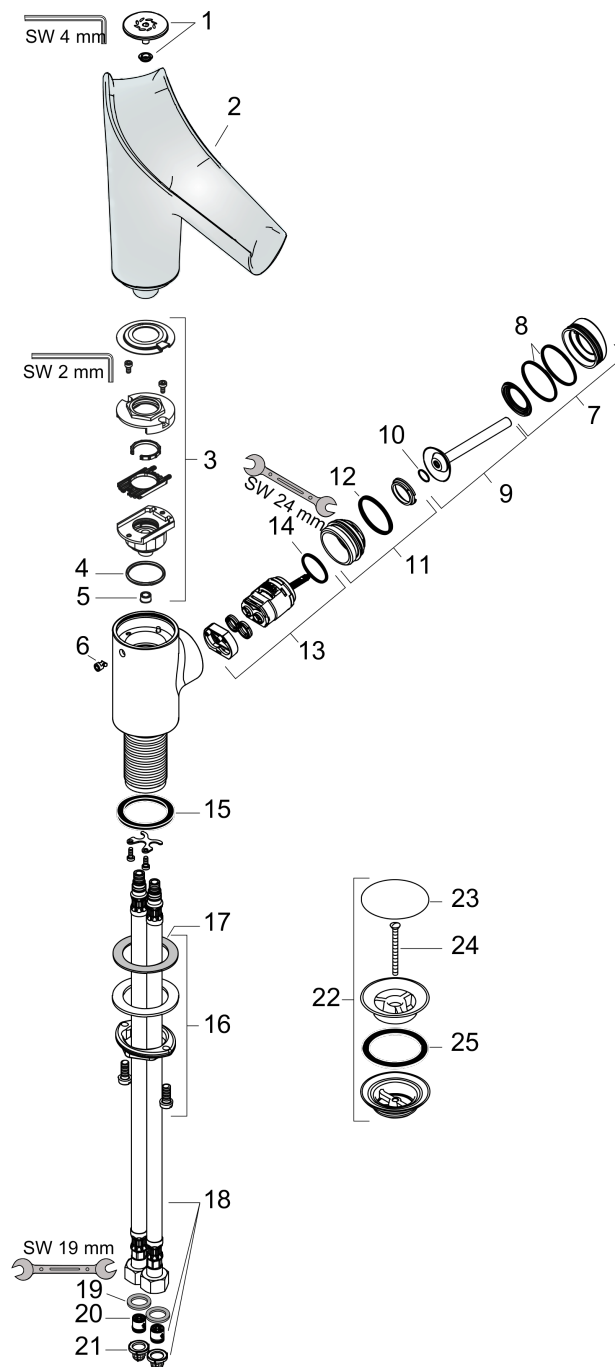

### Plan géométral

**AXOR Starck V**  
**Mitigeur de lavabo 140, bec en verre, bonde à écoulement libre**  
 Surfaces: **chromé**    Numéro d'article: **12112000**

## Schéma d'écoulement

**AXOR Starck V**  
**Mitigeur de lavabo 140, bec en verre, bonde à écoulement libre**  
 Surfaces: **chromé**    Numéro d'article: **12112000**

## Vue éclatée

Année de construction: >07/16

**AXOR Starck V**  
**Mitigeur de lavabo 140, bec en verre, bonde à écoulement libre**  
 Surfaces: **chromé**    Numéro d'article: **12112000**

## Liste des pièces détachées

Année de construction: >07/16

Pos.		Numéro d'article	GP	UE
1	diffuseur cpl.	92486000	-	1
2	bec cpl.	92487000	-	1
3	unité de service	92488000	-	1
4	joint torique 26x2	98147000	-	1
5	limiteur de débit (4 l/min)	92491000	-	1
6	bouton poussoir	92492000	-	1
7	rosace	92489000	-	1
8	joint torique 35x1,5	92114000	-	1
9	poignée	92490000	-	1
10	joint torique 9x2	98119000	-	1
11	écrou à six pans	95667000	-	1
12	joint torique 30x1,5	98433000	-	1
13	cartouche cpl.	96339000	-	1
14	joint torique 21,95x1,78	95169000	-	1
15	manchon	98749000	-	1
16	fixation cpl. (Ø 32)	13961000	-	1
17	anneau plastique	97548000	-	1
18	flexible de raccordement 450 mm M8x0,75 G3/8	98809000	-	1
19	set de joint plat	95581000	-	1
20	clapet anti-retour DW 10	96456000	-	1
21	filtre	95291000	-	1
22	vidage	50001000	-	1
23	cache vis	97141000	-	1
24	vis	98000000	-	1
25	joint	96361000	-	1
a	rallonge 35mm pour fixation	13898000	-	1
b	Partie jet (recommandé pour une pression de service < 0,15 MPa)	92341000	-	1