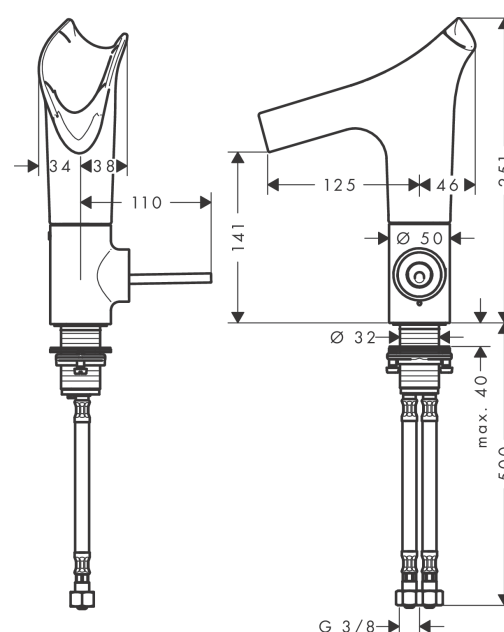

Plan géométral