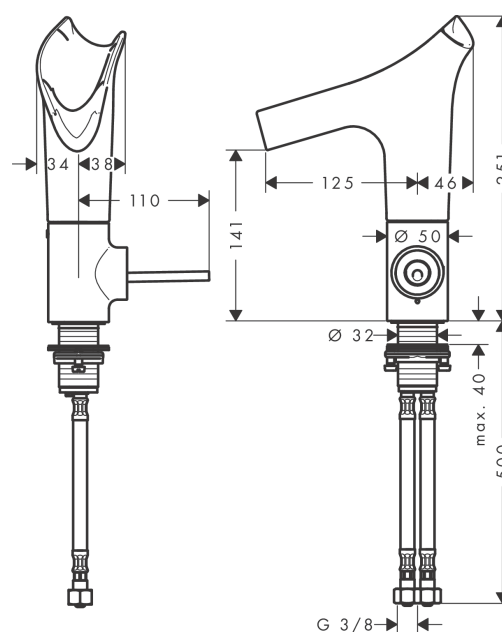

Plan géométral