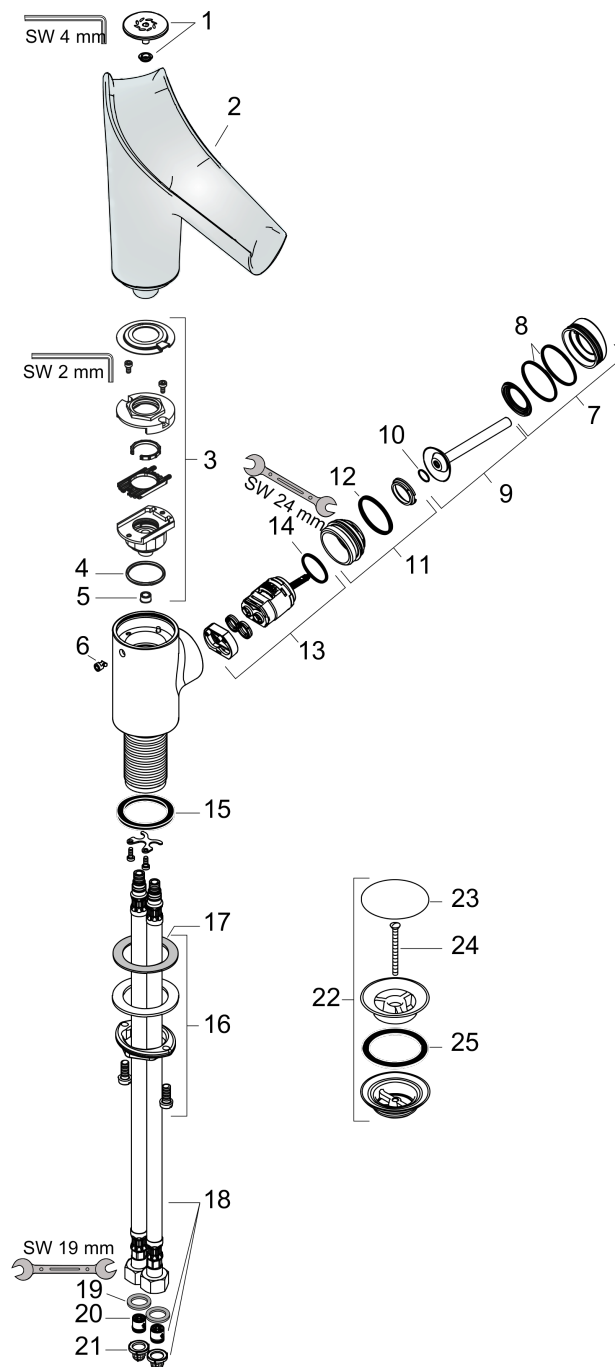

## Plan géométral

**AXOR Starck V**  
**Mitigeur de lavabo 140, bec en verre, bonde à écoulement libre**  
Surfaces: **aspect doré brossé**    Numéro d'article: **12112250**

## Schéma d'écoulement

**AXOR Starck V**  
**Mitigeur de lavabo 140, bec en verre, bonde à écoulement libre**  
 Surfaces: **aspect doré brossé**    Numéro d'article: **12112250**

## Vue éclatée

Année de construction: >11/16

**AXOR Starck V**  
**Mitigeur de lavabo 140, bec en verre, bonde à écoulement libre**  
 Surfaces: **aspect doré brossé**    Numéro d'article: **12112250**

## Liste des pièces détachées

Année de construction: >11/16

Pos.		Numéro d'article	GP	UE
1	diffuseur cpl.	92486990	-	1
2	bec cpl.	92487000	-	1
3	unité de service	92488000	-	1
4	joint torique 26x2	98147000	-	1
5	limiteur de débit (4 l/min)	92491000	-	1
6	bouton poussoir	92492990	-	1
7	rosace	92489990	-	1
8	joint torique 35x1,5	92114000	-	1
9	poignée	92490990	-	1
10	joint torique 9x2	98119000	-	1
11	écrou à six pans	95667000	-	1
12	joint torique 30x1,5	98433000	-	1
13	cartouche cpl.	96339000	-	1
14	joint torique 21,95x1,78	95169000	-	1
15	manchon	98749000	-	1
16	fixation cpl. (Ø 32)	13961000	-	1
17	anneau plastique	97548000	-	1
18	flexible de raccordement 450 mm M8x0,75 G3/8	98809000	-	1
19	set de joint plat	95581000	-	1
20	clapet anti-retour DW 10	96456000	-	1
21	filtre	95291000	-	1
22	vidage	50001990	-	1
23	cache vis	97141990	-	1
24	vis	98000000	-	1
25	joint	96361000	-	1
a	rallonge 35mm pour fixation	13898000	-	1
b	Partie jet (recommandé pour une pression de service < 0,15 MPa)	92341000	-	1