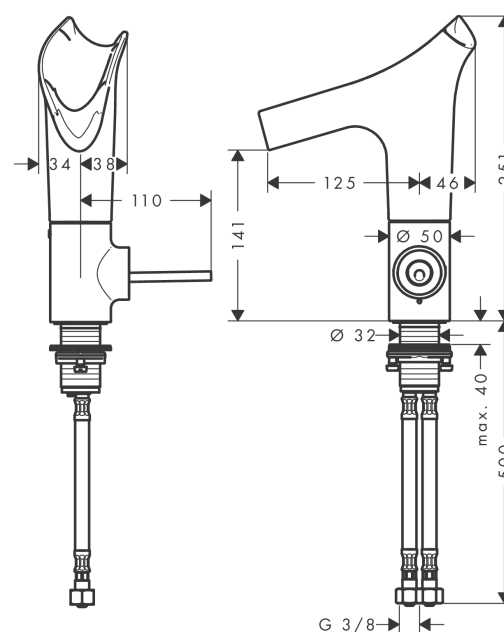

AXOR Starck V
Mitigeur de lavabo 140, bec en verre, bonde à écoulement libre
 Surfaces: **rouge doré brossé** Numéro d'article: **12112310**

Caractéristiques

- comprenant : mitigeur de lavabo, garniture de vidage
- ComfortZone 140
- Longueur 125 mm
- bec orientable possible sur 3 niveaux 95°, 120° ou 360°
- type de jet: jet laminaire
- raccordement EasyClick entre le corps et le bec
- verre lavable au lave-vaisselle
- matériau du bec: cristal
- débit maximal sous 3 bars de pression: 4 l/min
- cartouche céramique joystick
- bonde à écoulement libre
- positionnement de la poignée à gauche ou à droite
- ne convient pas aux vasques surélevées
- ACS 19 ACC NY 188 France, valide jusqu'au 13.06.2024

Détails de l'article

EAN 4011097821511

Technologie

Certificats

Photo du produit

Plan géométral

AXOR Starck V
Mitigeur de lavabo 140, bec en verre, bonde à écoulement libre
 Surfaces: rouge doré brossé Numéro d'article: 12112310

Schéma d'écoulement

AXOR Starck V
Mitigeur de lavabo 140, bec en verre, bonde à écoulement libre
 Surfaces: rouge doré brossé Numéro d'article: 12112310

Vue éclatée

Année de construction: >11/16

AXOR Starck V
Mitigeur de lavabo 140, bec en verre, bonde à écoulement libre
 Surfaces: **rouge doré brossé** Numéro d'article: **12112310**