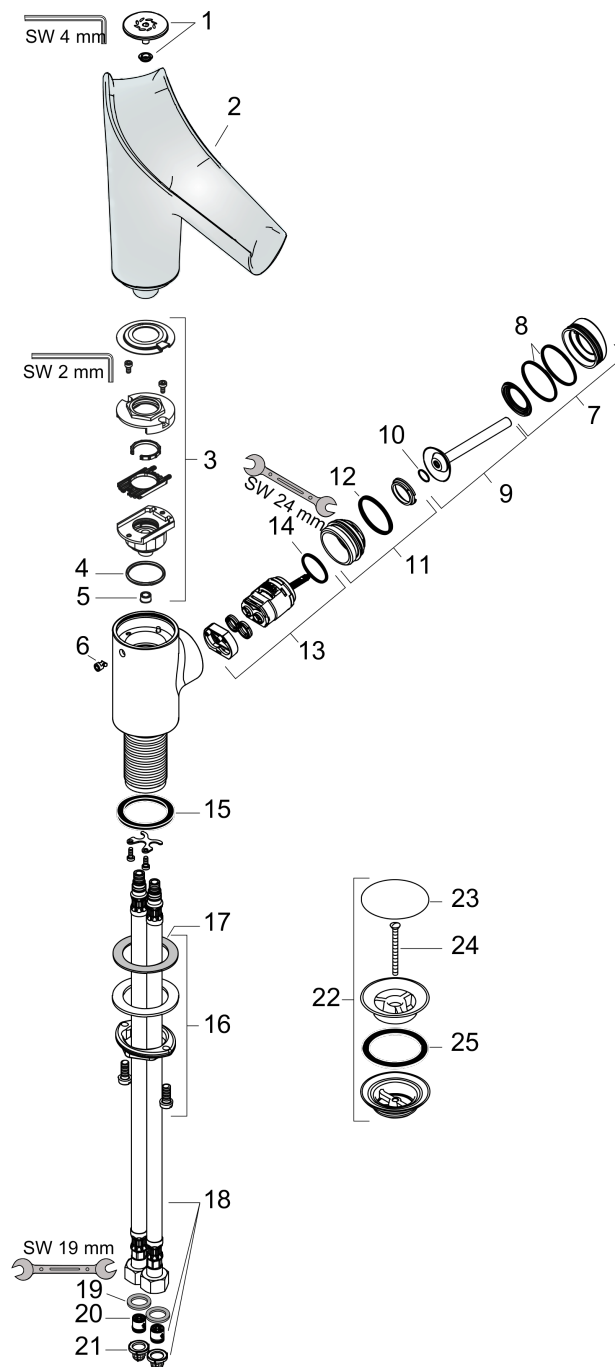

Détails de l'article

EAN 4011097821511

Technologie

Certificats

Photo du produit

Plan géométral

AXOR Starck V
Mitigeur de lavabo 140, bec en verre, bonde à écoulement libre
 Surfaces: rouge doré brossé Numéro d'article: 12112310

Schéma d'écoulement

AXOR Starck V
Mitigeur de lavabo 140, bec en verre, bonde à écoulement libre
 Surfaces: rouge doré brossé Numéro d'article: 12112310

Vue éclatée

Année de construction: >11/16

AXOR Starck V
Mitigeur de lavabo 140, bec en verre, bonde à écoulement libre
 Surfaces: **rouge doré brossé** Numéro d'article: **12112310**

Liste des pièces détachées

Année de construction: >11/16

Pos.		Numéro d'article	GP	UE
1	diffuseur cpl.	92486300	-	1
2	bec cpl.	92487000	-	1
3	unité de service	92488000	-	1
4	joint torique 26x2	98147000	-	1
5	limiteur de débit (4 l/min)	92491000	-	1
6	bouton poussoir	92492300	-	1
7	rosace	92489300	-	1
8	joint torique 35x1,5	92114000	-	1
9	poignée	92490300	-	1
10	joint torique 9x2	98119000	-	1
11	écrou à six pans	95667000	-	1
12	joint torique 30x1,5	98433000	-	1
13	cartouche cpl.	96339000	-	1
14	joint torique 21,95x1,78	95169000	-	1
15	manchon	98749000	-	1
16	fixation cpl. (Ø 32)	13961000	-	1
17	anneau plastique	97548000	-	1
18	flexible de raccordement 450 mm M8x0,75 G3/8	98809000	-	1
19	set de joint plat	95581000	-	1
20	clapet anti-retour DW 10	96456000	-	1
21	filtre	95291000	-	1
22	vidage	50001300	-	1
23	cache vis	97141300	-	1
24	vis	98000000	-	1
25	joint	96361000	-	1
a	rallonge 35mm pour fixation	13898000	-	1
b	Partie jet (recommandé pour une pression de service < 0,15 MPa)	92341000	-	1