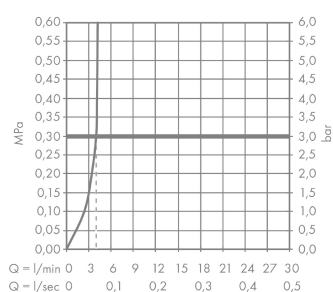

AXOR Starck V
Mitigeur de lavabo 140, bec en verre, bonde à écoulement libre
Surfaces: rouge doré brossé   Numéro d'article: 12112310

Schéma d'écoulement