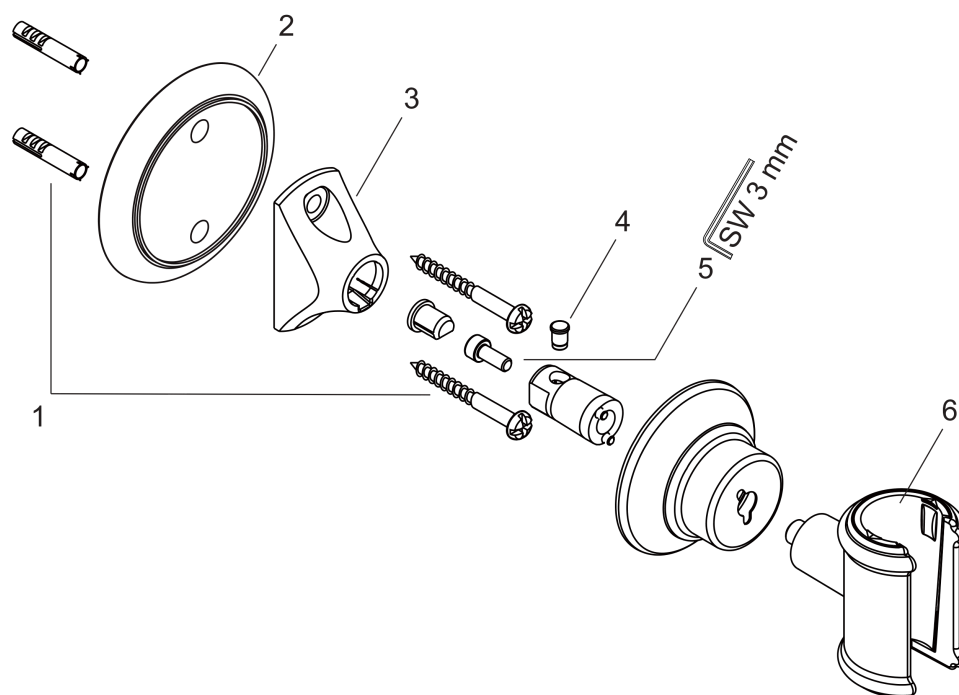

AXOR Montreux

Porter support mural pour douche

Surfaces: **chromé** Numéro d'article: **16325000**

Caractéristiques

- support fixe
- pour les flexibles avec écrou conique
- métallique

Détails de l'article

EAN

4011097515144

Photo du produit

Plan géométral

AXOR Montreux
Porter support mural pour douche
Surfaces: **chromé** Numéro d'article: **16325000**

Vue éclatée

Année de construction: >04/06

AXOR Montreux
Porter support mural pour douche
 Surfaces: **chromé** Numéro d'article: **16325000**

Liste des pièces détachées

Année de construction: >04/06

Pos.		Numéro d'article	GP	UE
1	set de fixation	96179000	-	1
2	cale de compensation 7 mm	95538000	-	1
3	support cpl.	96341000	-	1
4	goupille	97546000	-	1
5	vis à tête cylindrique M4x10	97661000	-	1
6	guide	98918000	-	1