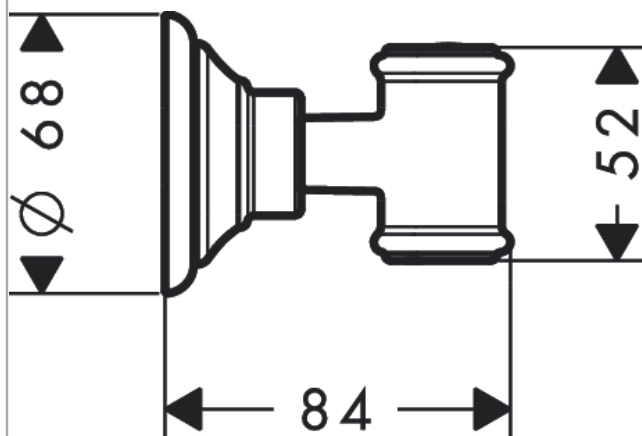

AXOR Montreux

Porter support mural pour douche

Surfaces: **chromé** Numéro d'article: **16325000**

Caractéristiques

- support fixe
- pour les flexibles avec écrou conique
- métallique

Détails de l'article

EAN

4011097515144

Photo du produit

Plan géométral

AXOR Montreux
Porter support mural pour douche
Surfaces: **chromé** Numéro d'article: **16325000**

Vue éclatée

Année de construction: >04/06

AXOR Montreux
Porter support mural pour douche
 Surfaces: **chromé** Numéro d'article: **16325000**

Liste des pièces détachées

Année de construction: >04/06

Pos.		Numéro d'article	GP	UE
1	set de fixation	96179000	-	1
2	cale de compensation 7 mm	95538000	-	1
3	support cpl.	96341000	-	1
4	goupille	97546000	-	1
5	vis à tête cylindrique M4x10	97661000	-	1
6	guide	98918000	-	1