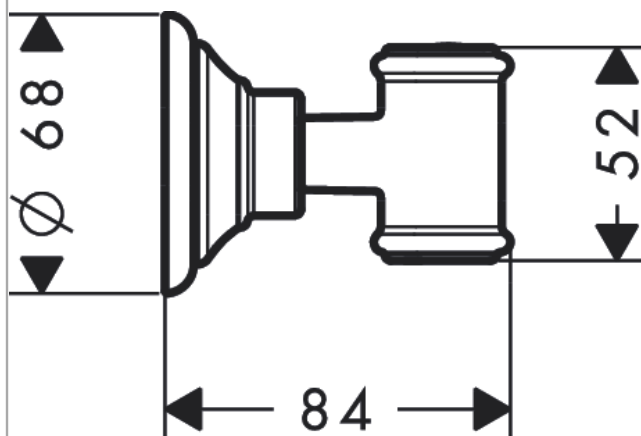

AXOR Montreux

Porter support mural pour douche

Surfaces: **noir chromé brossé** Numéro d'article: **16325340**

Caractéristiques

- support fixe
- pour les flexibles avec écrou conique
- métallique

Détails de l'article

EAN

4011097878683

Photo du produit

Plan géométral

AXOR Montreux

Porter support mural pour douche

Surfaces: **noir chromé brossé** Numéro d'article: **16325340**

Vue éclatée

Année de construction: >11/16

AXOR Montreux

Porter support mural pour douchette

Surfaces: **noir chromé brossé** Numéro d'article: **16325340**

Liste des pièces détachées

Année de construction: >11/16

Pos.		Numéro d'article	GP	UE
1	set de fixation	96179000	-	1
2	cale de compensation 7 mm	95538340	-	1
3	support cpl.	96341000	-	1
4	goupille	97546000	-	1
5	vis à tête cylindrique M4x10	97661000	-	1
6	guide	98918000	-	1