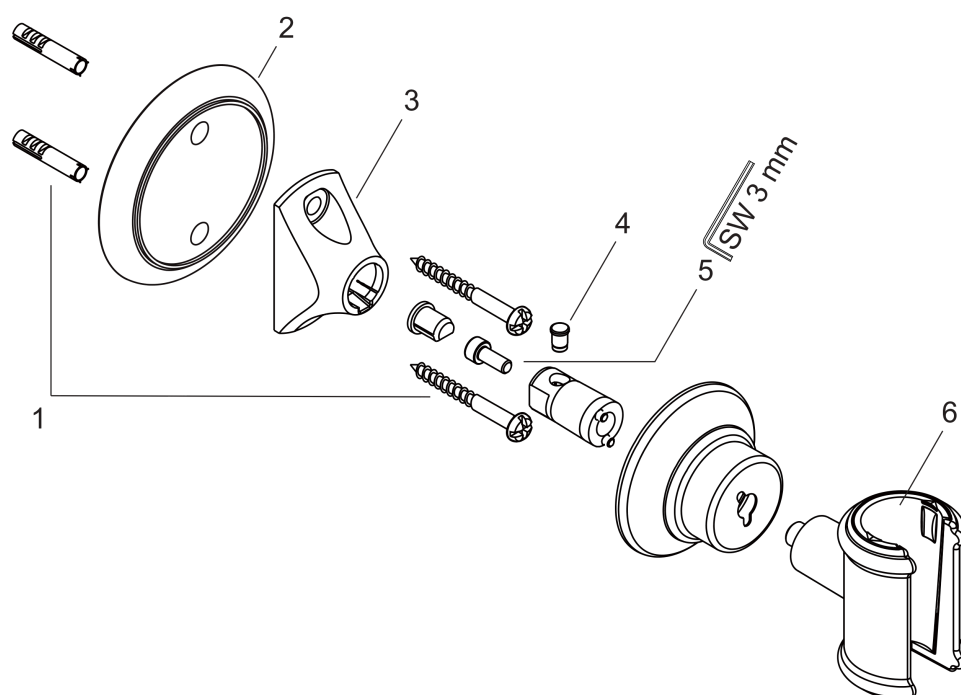

AXOR Montreux

Porter support mural pour douche

Surfaces: **noir chromé brossé** Numéro d'article: **16325340**

Caractéristiques

- support fixe
- pour les flexibles avec écrou conique
- métallique

Détails de l'article

EAN

4011097878683

Photo du produit

Plan géométral

AXOR Montreux

Porter support mural pour douche

Surfaces: **noir chromé brossé** Numéro d'article: **16325340**

Vue éclatée

Année de construction: >11/16

AXOR Montreux

Porter support mural pour douchette

Surfaces: **noir chromé brossé** Numéro d'article: **16325340**

Liste des pièces détachées

Année de construction: >11/16

Pos.		Numéro d'article	GP	UE
1	set de fixation	96179000	-	1
2	cale de compensation 7 mm	95538340	-	1
3	support cpl.	96341000	-	1
4	goupille	97546000	-	1
5	vis à tête cylindrique M4x10	97661000	-	1
6	guide	98918000	-	1