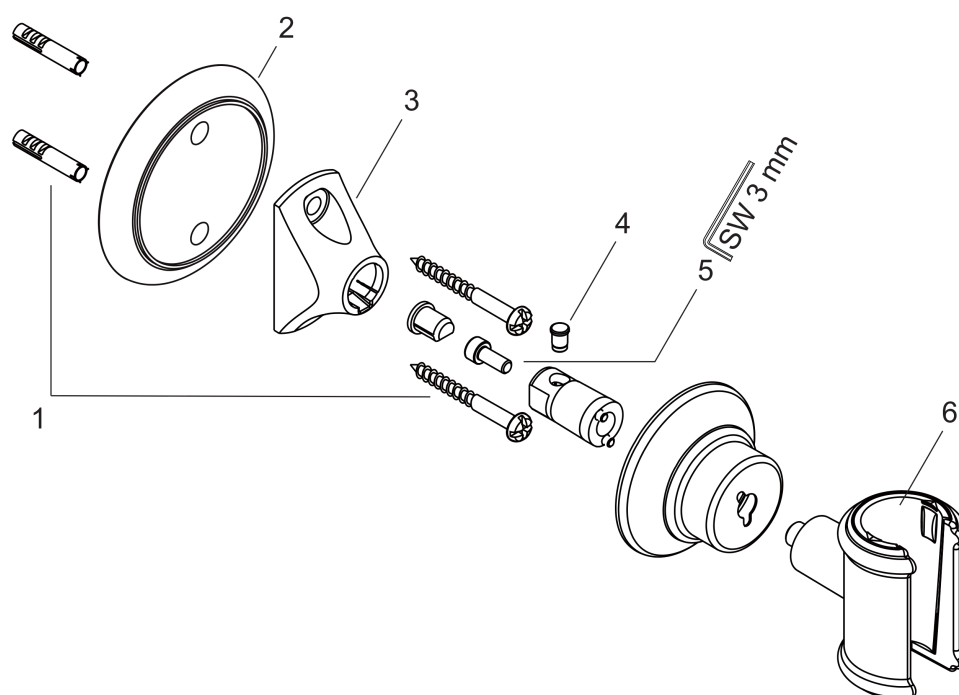

AXOR Montreux

Porter support mural pour douche

Surfaces: **nickel brossé** Numéro d'article: **16325820**

Caractéristiques

- support fixe
- pour les flexibles avec écrou conique
- métallique

Détails de l'article

EAN

4011097518558

Photo du produit

Plan géométral

AXOR Montreux

Porter support mural pour douche

Surfaces: **nickel brossé** Numéro d'article: **16325820**

Vue éclatée

Année de construction: >04/06

AXOR Montreux

Porter support mural pour douchette

Surfaces: **nickel brossé** Numéro d'article: **16325820**

Liste des pièces détachées

Année de construction: >04/06

Pos.		Numéro d'article	GP	UE
1	set de fixation	96179000	-	1
2	cale de compensation 7 mm	95538820	-	1
3	support cpl.	96341000	-	1
4	goupille	97546000	-	1
5	vis à tête cylindrique M4x10	97661000	-	1
6	guide	98918000	-	1