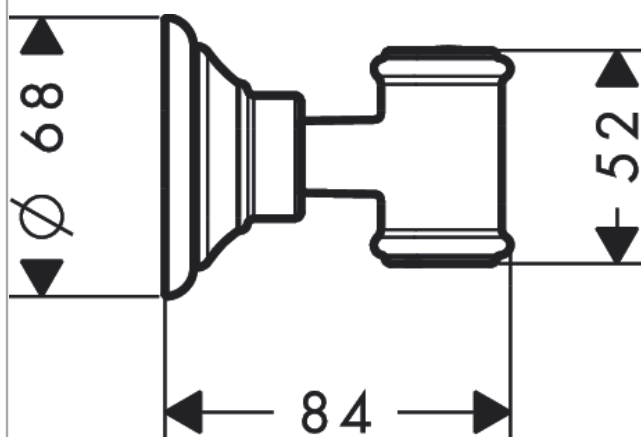

AXOR Montreux

Porter support mural pour douche

Surfaces: **nickel brossé** Numéro d'article: **16325820**

Caractéristiques

- support fixe
- pour les flexibles avec écrou conique
- métallique

Détails de l'article

EAN

4011097518558

Photo du produit

Plan géométral

AXOR Montreux

Porter support mural pour douche

Surfaces: **nickel brossé** Numéro d'article: **16325820**

Vue éclatée

Année de construction: >04/06

AXOR Montreux

Porter support mural pour douchette

Surfaces: **nickel brossé** Numéro d'article: **16325820**

Liste des pièces détachées

Année de construction: >04/06

Pos.		Numéro d'article	GP	UE
1	set de fixation	96179000	-	1
2	cale de compensation 7 mm	95538820	-	1
3	support cpl.	96341000	-	1
4	goupille	97546000	-	1
5	vis à tête cylindrique M4x10	97661000	-	1
6	guide	98918000	-	1