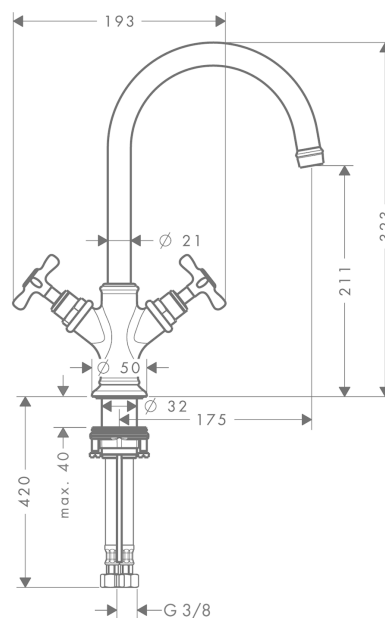

AXOR Montreux
Mélangeur de lavabo 210 poignées croisillons avec tirette et vidage
 Surfaces: **noir chromé poli** Numéro d'article: **16502330**

Caractéristiques

- comprenant : mélangeur lavabo, garniture de vidage
- ComfortZone 210
- Longueur 175 mm
- bec orientable à 120°
- type de jet: jet normal
- débit maximal sous 3 bars de pression: 5 l/min
- mécanismes céramiques chaud/froid 90°
- convient au chauffe-eau instantané
- garniture de vidage 1 ¼"
- ACS 19 ACC NY 362 France, valide jusqu'au 21.11.2024

Détails de l'article

EAN 4011097879000

Technologie

Certificats

Photo du produit

Plan géométral

AXOR Montreux
Mélangeur de lavabo 210 poignées croisillons avec tirette et vidage
 Surfaces: **noir chromé poli** Numéro d'article: **16502330**

Schéma d'écoulement