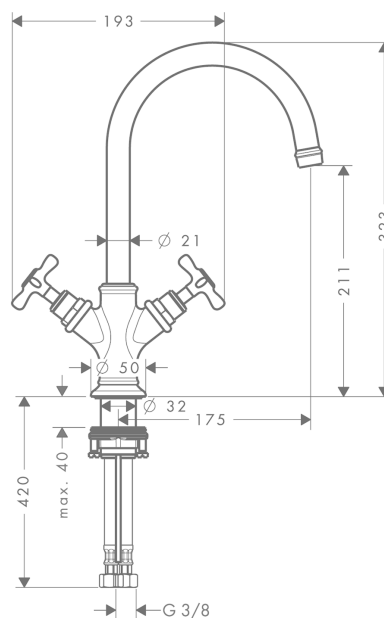

AXOR Montreux
Mélangeur de lavabo 210 poignées croisillons avec tirette et vidage
 Surfaces: **aspect doré poli** Numéro d'article: **16502990**

Caractéristiques

- comprenant : mélangeur lavabo, garniture de vidage
- ComfortZone 210
- Longueur 175 mm
- bec orientable à 120°
- type de jet: jet normal
- débit maximal sous 3 bars de pression: 5 l/min
- mécanismes céramiques chaud/froid 90°
- convient au chauffe-eau instantané
- garniture de vidage 1 ¼"
- ACS 19 ACC NY 362 France, valide jusqu'au 21.11.2024

Détails de l'article

EAN 4011097879031

Technologie

Certificats

Photo du produit

Plan géométral

AXOR Montreux
Mélangeur de lavabo 210 poignées croisillons avec tirette et vidage
 Surfaces: **aspect doré poli** Numéro d'article: **16502990**

Schéma d'écoulement