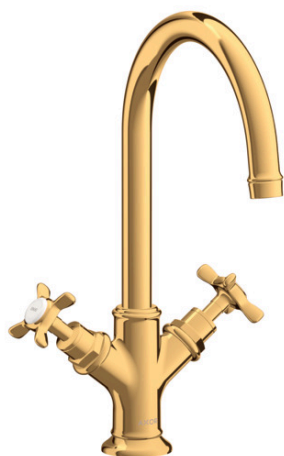

AXOR Montreux
Mélangeur de lavabo 210 poignées croisillons avec tirette et vidage
 Surfaces: **aspect doré poli** Numéro d'article: **16502990**

Caractéristiques

- comprenant : mélangeur lavabo, garniture de vidage
- ComfortZone 210
- Longueur 175 mm
- bec orientable à 120°
- type de jet: jet normal
- débit maximal sous 3 bars de pression: 5 l/min
- mécanismes céramiques chaud/froid 90°
- convient au chauffe-eau instantané
- garniture de vidage 1 ¼"
- ACS 19 ACC NY 362 France, valide jusqu'au 21.11.2024

Détails de l'article

EAN 4011097879031

Technologie

Certificats

Photo du produit

Plan géométral

AXOR Montreux
Mélangeur de lavabo 210 poignées croisillons avec tirette et vidage
 Surfaces: **aspect doré poli** Numéro d'article: **16502990**