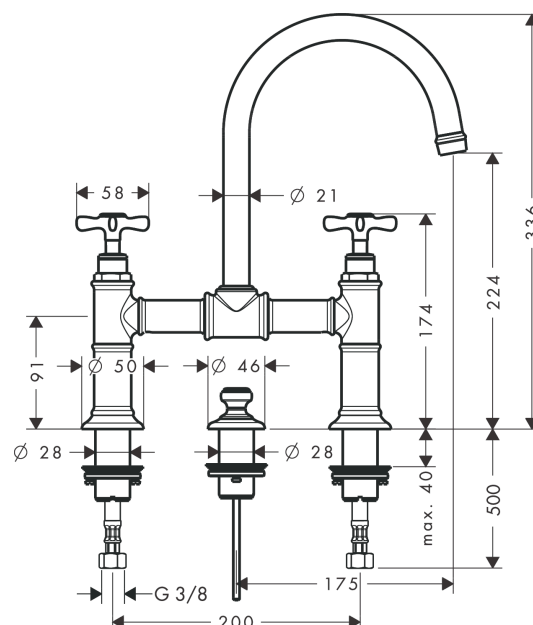

AXOR Montreux
Mélangeur de lavabo 220 à pont avec tirette et vidage
 Surfaces: **bronze brossé** Numéro d'article: **16510140**

Caractéristiques

- comprenant : mélangeur lavabo, garniture de vidage
- ComfortZone 220
- Longueur 175 mm
- bec orientable à 120°
- type de jet: jet normal
- débit maximal sous 3 bars de pression: 5 l/min
- mécanismes céramiques chaud/froid 90°
- convient au chauffe-eau instantané
- garniture de vidage 1 ¼"
- ACS 18 ACC NY 145 France, valide jusqu'au 17.05.2023

Détails de l'article

EAN

4011097879338

Technologie

Certificats

Photo du produit

Plan géométral

AXOR Montreux
Mélangeur de lavabo 220 à pont avec tirette et vidage
 Surfaces: **bronze brossé** Numéro d'article: **16510140**

Schéma d'écoulement