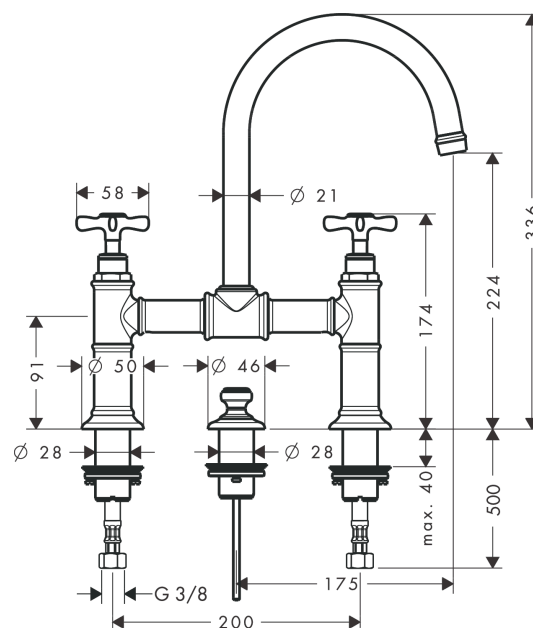

**AXOR Montreux**  
**Mélangeur de lavabo 220 à pont avec tirette et vidage**  
 Surfaces: **aspect doré brossé** Numéro d'article: **16510250**

### Caractéristiques

- comprenant : mélangeur lavabo, garniture de vidage
- ComfortZone 220
- Longueur 175 mm
- bec orientable à 120°
- type de jet: jet normal
- débit maximal sous 3 bars de pression: 5 l/min
- mécanismes céramiques chaud/froid 90°
- convient au chauffe-eau instantané
- garniture de vidage 1 ¼"
- ACS 18 ACC NY 145 France, valide jusqu'au 17.05.2023

### Technologie

### Plan géométral

**AXOR Montreux**  
**Mélangeur de lavabo 220 à pont avec tirette et vidage**  
 Surfaces: **aspect doré brossé**    Numéro d'article: **16510250**