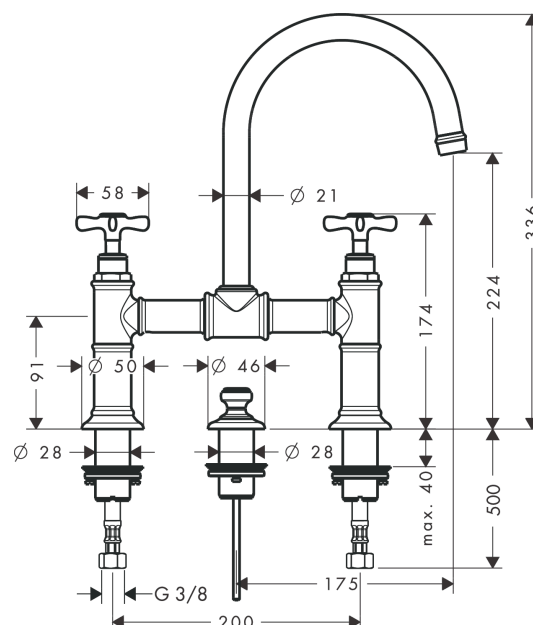

AXOR Montreux
Mélangeur de lavabo 220 à pont avec tirette et vidage
 Surfaces: **rouge doré brossé** Numéro d'article: **16510310**

Caractéristiques

- comprenant : mélangeur lavabo, garniture de vidage
- ComfortZone 220
- Longueur 175 mm
- bec orientable à 120°
- type de jet: jet normal
- débit maximal sous 3 bars de pression: 5 l/min
- mécanismes céramiques chaud/froid 90°
- convient au chauffe-eau instantané
- garniture de vidage 1 ¼"
- ACS 18 ACC NY 145 France, valide jusqu'au 17.05.2023

Détails de l'article

EAN 4011097879369

Technologie

Certificats

Photo du produit

Plan géométral

AXOR Montreux
Mélangeur de lavabo 220 à pont avec tirette et vidage
 Surfaces: **rouge doré brossé** Numéro d'article: **16510310**

Schéma d'écoulement