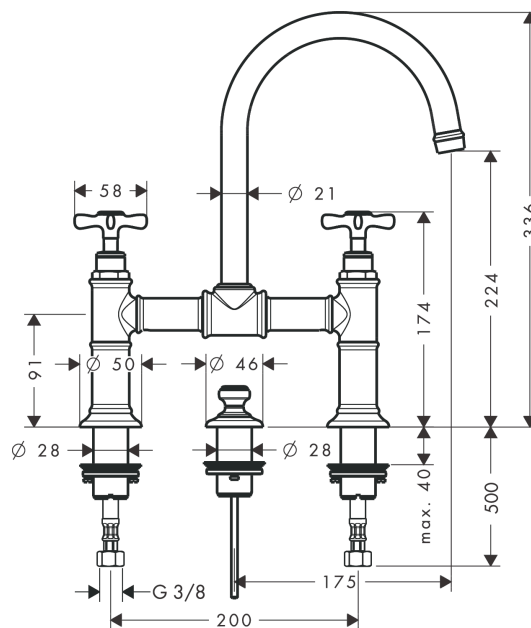

#### Caractéristiques

- comprenant : mélangeur lavabo, garniture de vidage
- ComfortZone 220
- Longueur 175 mm
- bec orientable à 120°
- type de jet: jet normal
- débit maximal sous 3 bars de pression: 5 l/min
- mécanismes céramiques chaud/froid 90°
- convient au chauffe-eau instantané
- garniture de vidage 1 1/4"
- ACS 18 ACC NY 145 France, valide jusqu'au 17.05.2023

#### Technologie

#### Plan géométral

**AXOR Montreux**  
**Mélangeur de lavabo 220 à pont avec tirette et vidage**  
Surfaces: **noir chromé poli** Numéro d'article: **16510330**