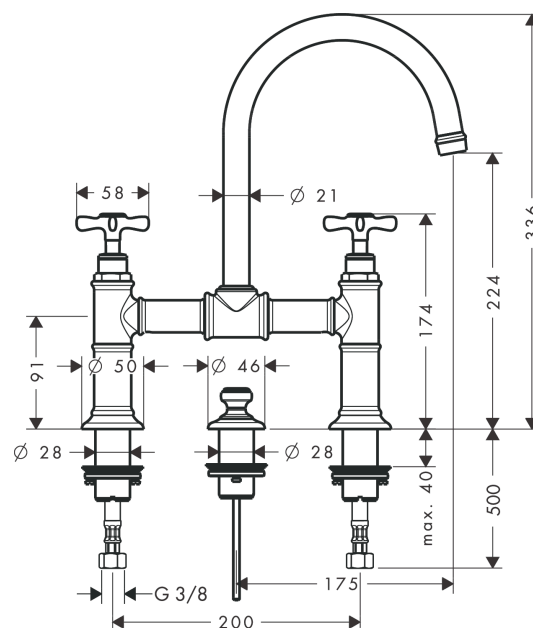

AXOR Montreux
Mélangeur de lavabo 220 à pont avec tirette et vidage
 Surfaces: **noir chromé brossé** Numéro d'article: **16510340**

Caractéristiques

- comprenant : mélangeur lavabo, garniture de vidage
- ComfortZone 220
- Longueur 175 mm
- bec orientable à 120°
- type de jet: jet normal
- débit maximal sous 3 bars de pression: 5 l/min
- mécanismes céramiques chaud/froid 90°
- convient au chauffe-eau instantané
- garniture de vidage 1 ¼"
- ACS 18 ACC NY 145 France, valide jusqu'au 17.05.2023

Détails de l'article

EAN 4011097879321

Technologie

Certificats

Photo du produit

Plan géométral

AXOR Montreux
Mélangeur de lavabo 220 à pont avec tirette et vidage
Surfaces: **noir chromé brossé** Numéro d'article: **16510340**

Schéma d'écoulement