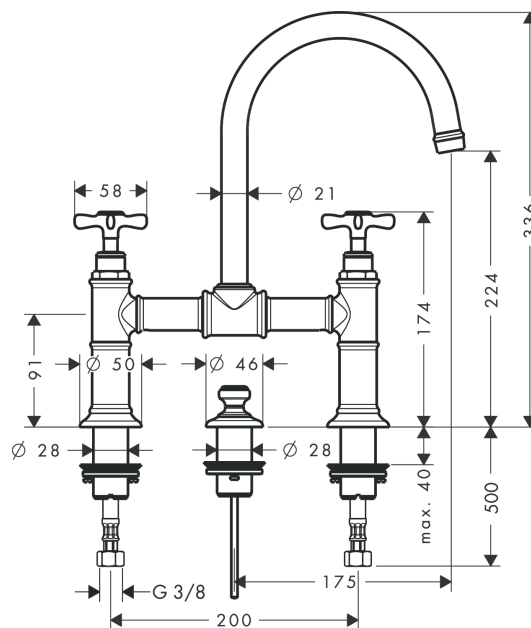

AXOR Montreux
Mélangeur de lavabo 220 à pont avec tirette et vidage
 Surfaces: **laiton brossé** Numéro d'article: **16510950**

Caractéristiques

- comprenant : mélangeur lavabo, garniture de vidage
- ComfortZone 220
- Longueur 175 mm
- bec orientable à 120°
- type de jet: jet normal
- débit maximal sous 3 bars de pression: 5 l/min
- mécanismes céramiques chaud/froid 90°
- convient au chauffe-eau instantané
- garniture de vidage 1 1/4"
- ACS 18 ACC NY 145 France, valide jusqu'au 17.05.2023

Détails de l'article

EAN

4011097879314

Technologie

Certificats

Photo du produit

Plan géométral

AXOR Montreux
Mélangeur de lavabo 220 à pont avec tirette et vidage
 Surfaces: **laiton brossé** Numéro d'article: **16510950**

Schéma d'écoulement