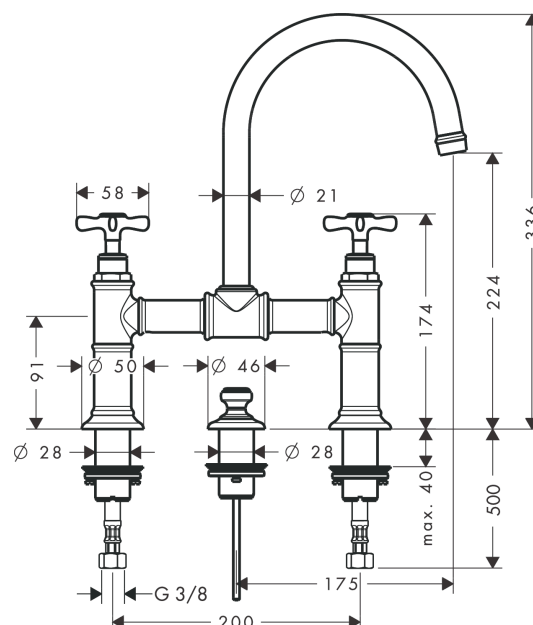

AXOR Montreux
Mélangeur de lavabo 220 à pont avec tirette et vidage
 Surfaces: **aspect doré poli** Numéro d'article: **16510990**

Caractéristiques

- comprenant : mélangeur lavabo, garniture de vidage
- ComfortZone 220
- Longueur 175 mm
- bec orientable à 120°
- type de jet: jet normal
- débit maximal sous 3 bars de pression: 5 l/min
- mécanismes céramiques chaud/froid 90°
- convient au chauffe-eau instantané
- garniture de vidage 1 ¼"
- ACS 18 ACC NY 145 France, valide jusqu'au 17.05.2023

Détails de l'article

EAN 4011097879420

Technologie

Certificats

Photo du produit

Plan géométral

AXOR Montreux
Mélangeur de lavabo 220 à pont avec tirette et vidage
 Surfaces: **aspect doré poli** Numéro d'article: **16510990**

Schéma d'écoulement