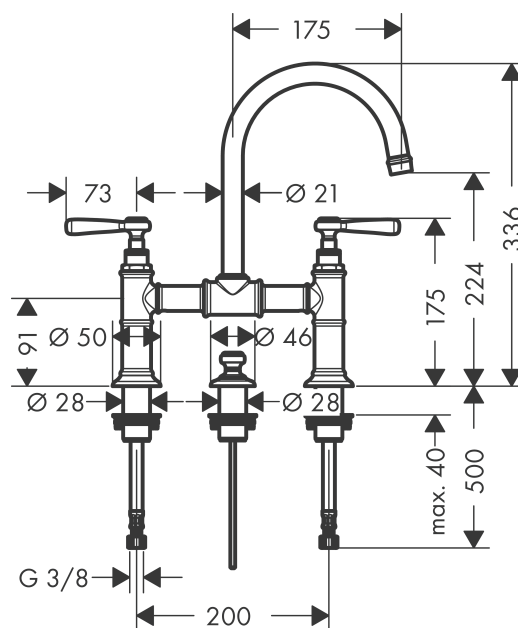

AXOR Montreux
Mélangeur de lavabo 220 à pont poignées manettes avec tirette et vidage
 Surfaces: **chromé** Numéro d'article: **16511000**

Caractéristiques

- comprenant : mélangeur lavabo, garniture de vidage
- ComfortZone 220
- Longueur 175 mm
- bec orientable à 120°
- type de jet: jet normal
- débit maximal sous 3 bars de pression: 5 l/min
- mécanismes céramiques chaud/froid 90°
- convient au chauffe-eau instantané
- garniture de vidage 1 ¼"
- ACS 18 ACC NY 145 France, valide jusqu'au 17.05.2023

Détails de l'article

EAN 4011097785035

Technologie

Certificats

Photo du produit

Plan géométral

AXOR Montreux
Mélangeur de lavabo 220 à pont poignées manettes avec tirette et vidage
 Surfaces: **chromé** Numéro d'article: **16511000**

Liste des pièces détachées

Année de construction: >12/16

Pos.		Numéro d'article	GP	UE
1	bec cpl.	97990000	-	1
2	mousseur laminaire M18x1 (7 l/min)	97991000	-	1
3	joint torique 11x2	98127000	-	1
4	anneau plastique	92849000	-	1
5	poignée	92705000	-	1
6	set de cache vis couleur eau chaude / froide	97987000	-	1
7	joint torique 16x2	98133000	-	1
8	douille	92712000	-	1
9	joint torique 14x1,78	92984000	-	1
10	adapteur pour poignée	92375000	-	1
11	mécanisme d'arrêt fermer à gauche	94008000	-	1
12	mécanisme d'arrêt fermer à droite	94009000	-	1
13	joint torique 34x4	98155000	-	1
14	fixation cpl. pour robinet d'arrêt	96078000	-	1
15	anneau plastique	97548000	-	1
16	flexible de raccordement 600 mm M10x1 G3/8	97398000	-	1
17	joint torique 8x1,75	97827000	-	1
18	set de joint plat	95581000	-	1
19	rosace	98620000	-	1
20	bouton d'inverseur	98619000	-	1
21	joint torique 5x1	98196000	-	1
a	vidage lavabo	94139000	-	1
b	Graisse pour robinetterie	90920000	-	1