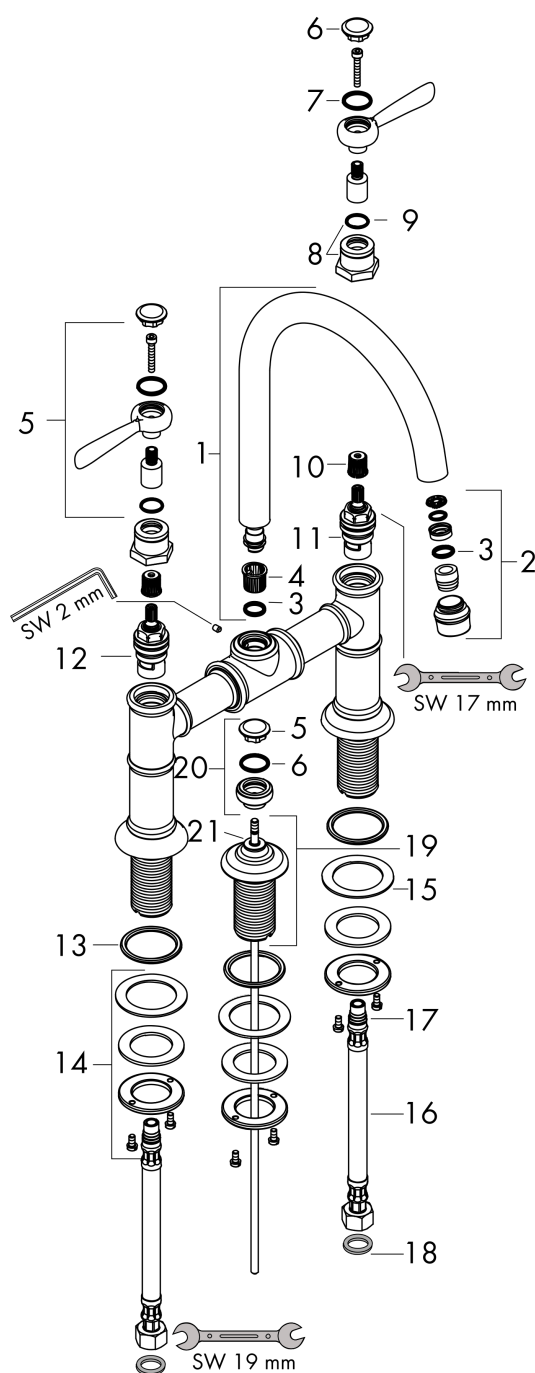

Détails de l'article

EAN 4011097785035

Technologie

Certificats

Photo du produit

Plan géométral

AXOR Montreux
Mélangeur de lavabo 220 à pont poignées manettes avec tirette et vidage
 Surfaces: **chromé** Numéro d'article: **16511000**

Schéma d'écoulement

AXOR Montreux
Mélangeur de lavabo 220 à pont poignées manettes avec tirette et vidage
 Surfaces: **chromé** Numéro d'article: **16511000**

Vue éclatée

Année de construction: >12/16

AXOR Montreux
Mélangeur de lavabo 220 à pont poignées manettes avec tirette et vidage
 Surfaces: **chromé** Numéro d'article: **16511000**

Liste des pièces détachées

Année de construction: >12/16

Pos.		Numéro d'article	GP	UE
1	bec cpl.	97990000	-	1
2	mousseur laminaire M18x1 (7 l/min)	97991000	-	1
3	joint torique 11x2	98127000	-	1
4	anneau plastique	92849000	-	1
5	poignée	92705000	-	1
6	set de cache vis couleur eau chaude / froide	97987000	-	1
7	joint torique 16x2	98133000	-	1
8	douille	92712000	-	1
9	joint torique 14x1,78	92984000	-	1
10	adapteur pour poignée	92375000	-	1
11	mécanisme d'arrêt fermer à gauche	94008000	-	1
12	mécanisme d'arrêt fermer à droite	94009000	-	1
13	joint torique 34x4	98155000	-	1
14	fixation cpl. pour robinet d'arrêt	96078000	-	1
15	anneau plastique	97548000	-	1
16	flexible de raccordement 600 mm M10x1 G3/8	97398000	-	1
17	joint torique 8x1,75	97827000	-	1
18	set de joint plat	95581000	-	1
19	rosace	98620000	-	1
20	bouton d'inverseur	98619000	-	1
21	joint torique 5x1	98196000	-	1
a	vidage lavabo	94139000	-	1
b	Graisse pour robinetterie	90920000	-	1