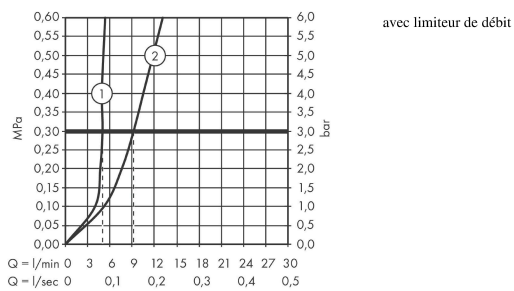

AXOR Montreux
Mélangeur de lavabo 220 à pont poignées manettes avec tirette et vidage
Surfaces: **chromé**   Numéro d'article: **16511000**

Schéma d'écoulement